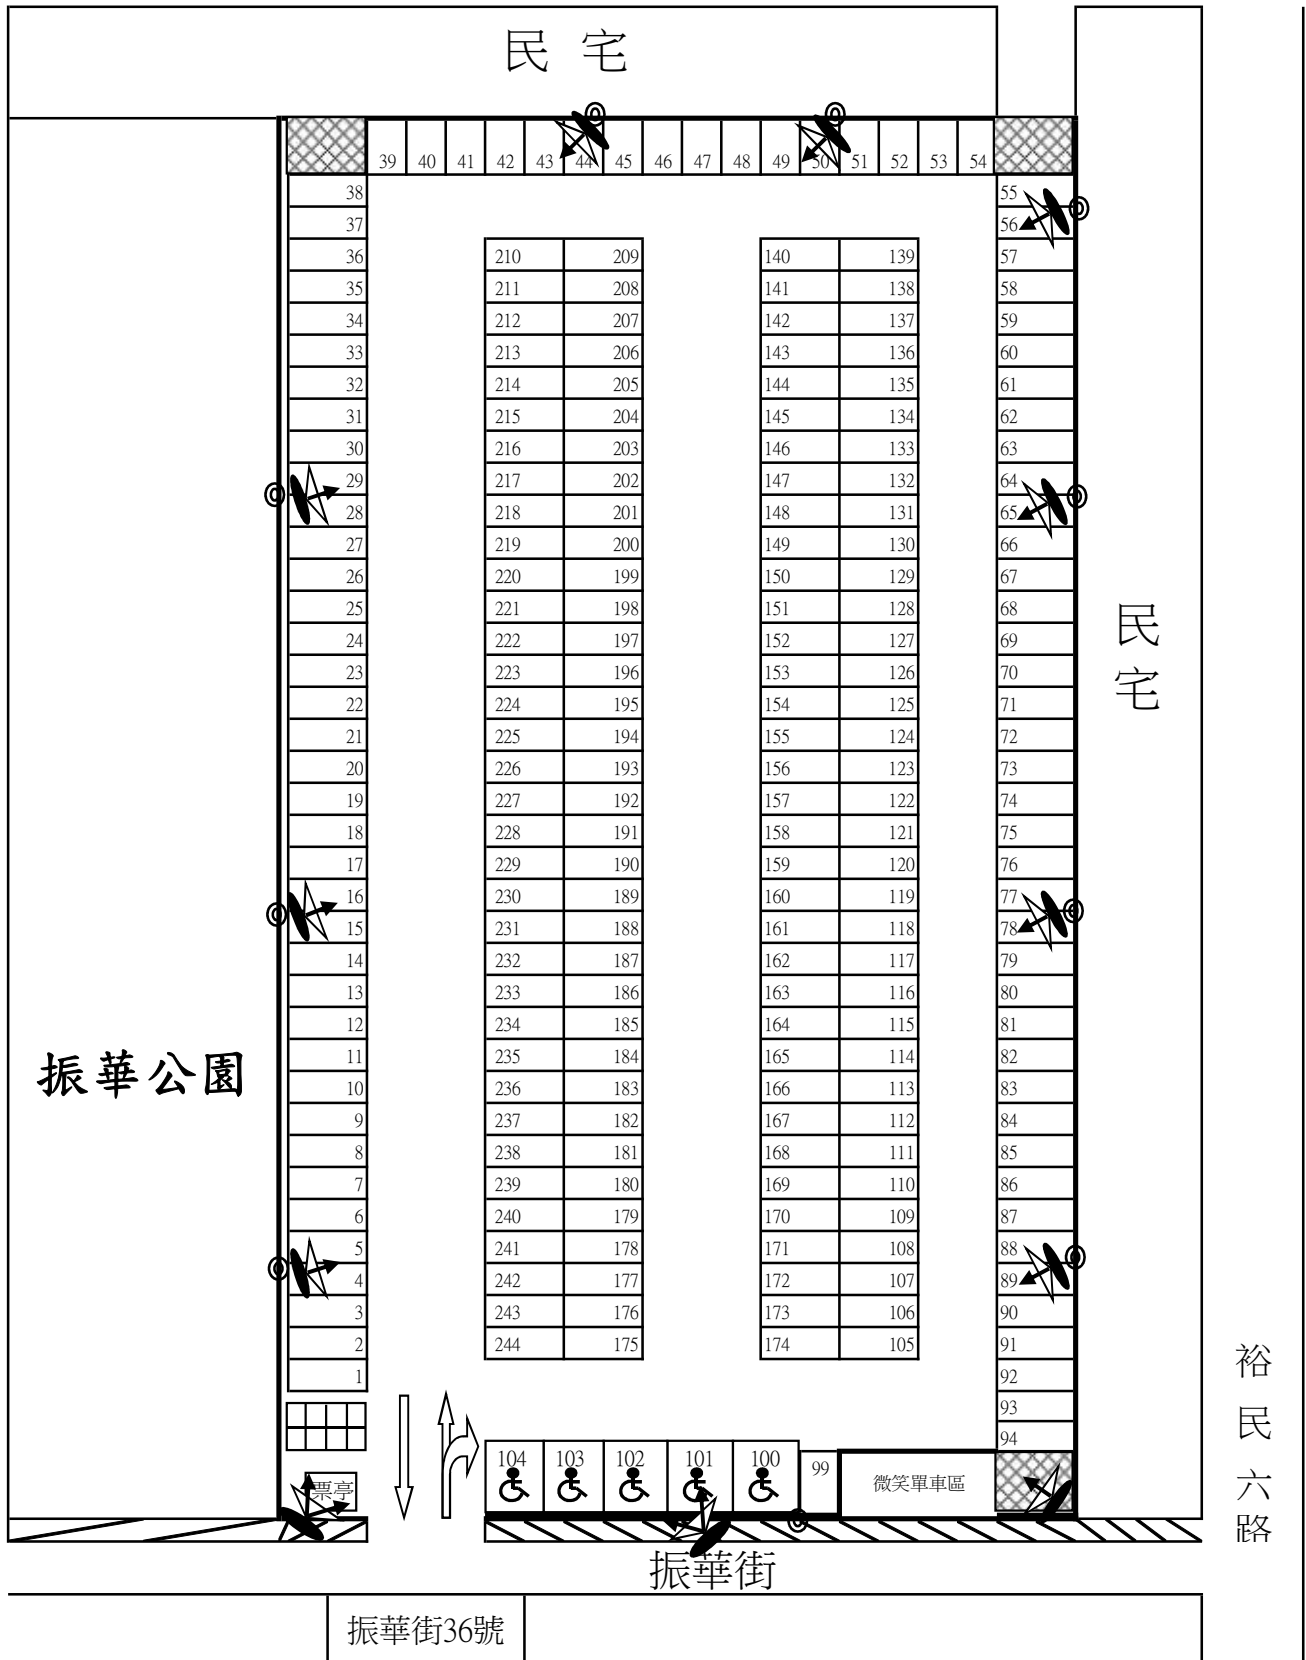

# 振華公園旁平面停車場格位配置示意圖

## 振華公園旁平面停車場

小型車：235格

身心障礙：5格

合計：240格