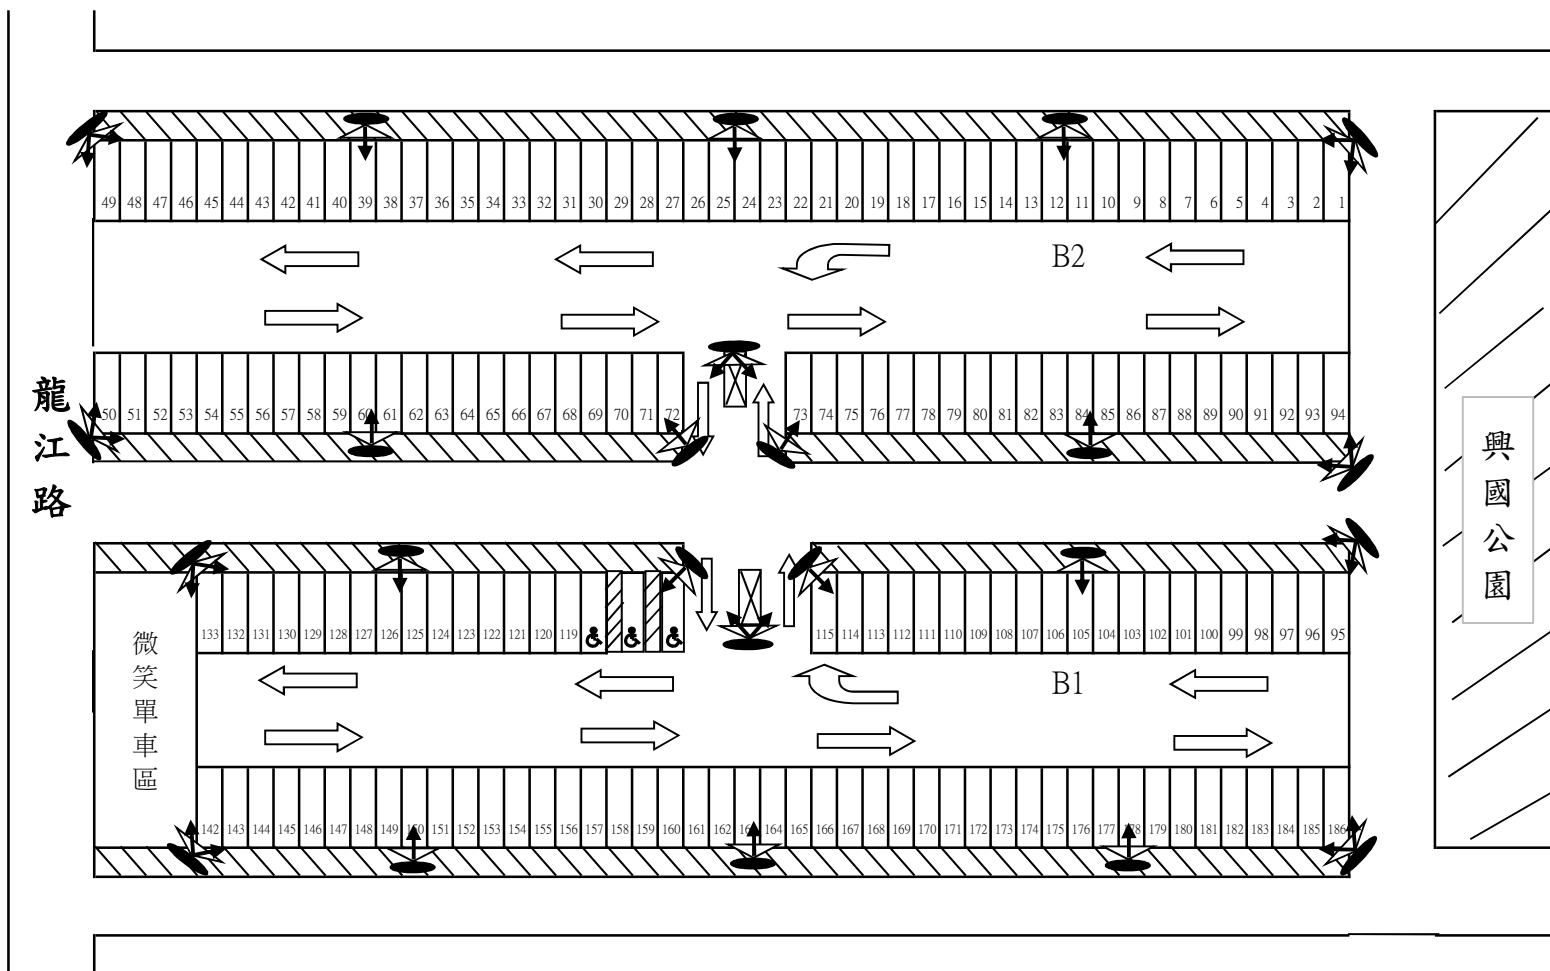

光復東村廣場平面停車場格位配置示意圖

光復東村廣場平面停車場

小型車：174 格

身心障礙：4 格

合計：178 格