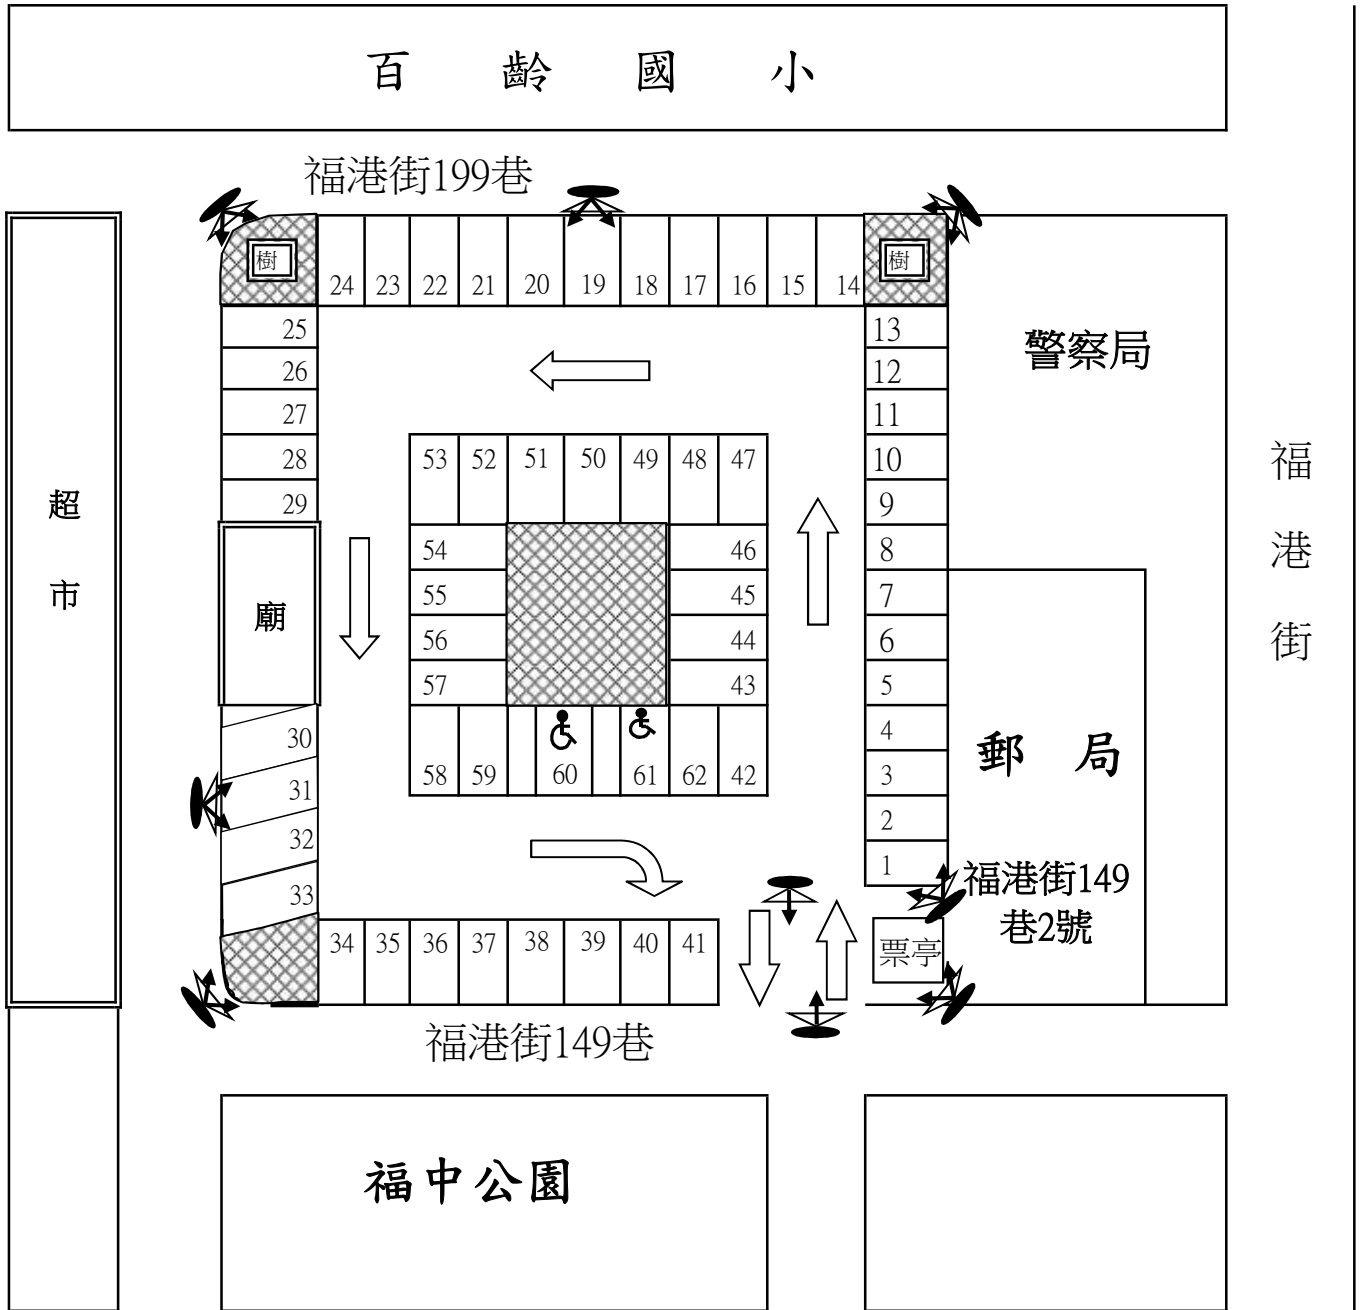

# 福港街平面停車場格位配置示意圖

## 福港街平面停車場

小型車：60格

身心障礙：2格

合計：62格