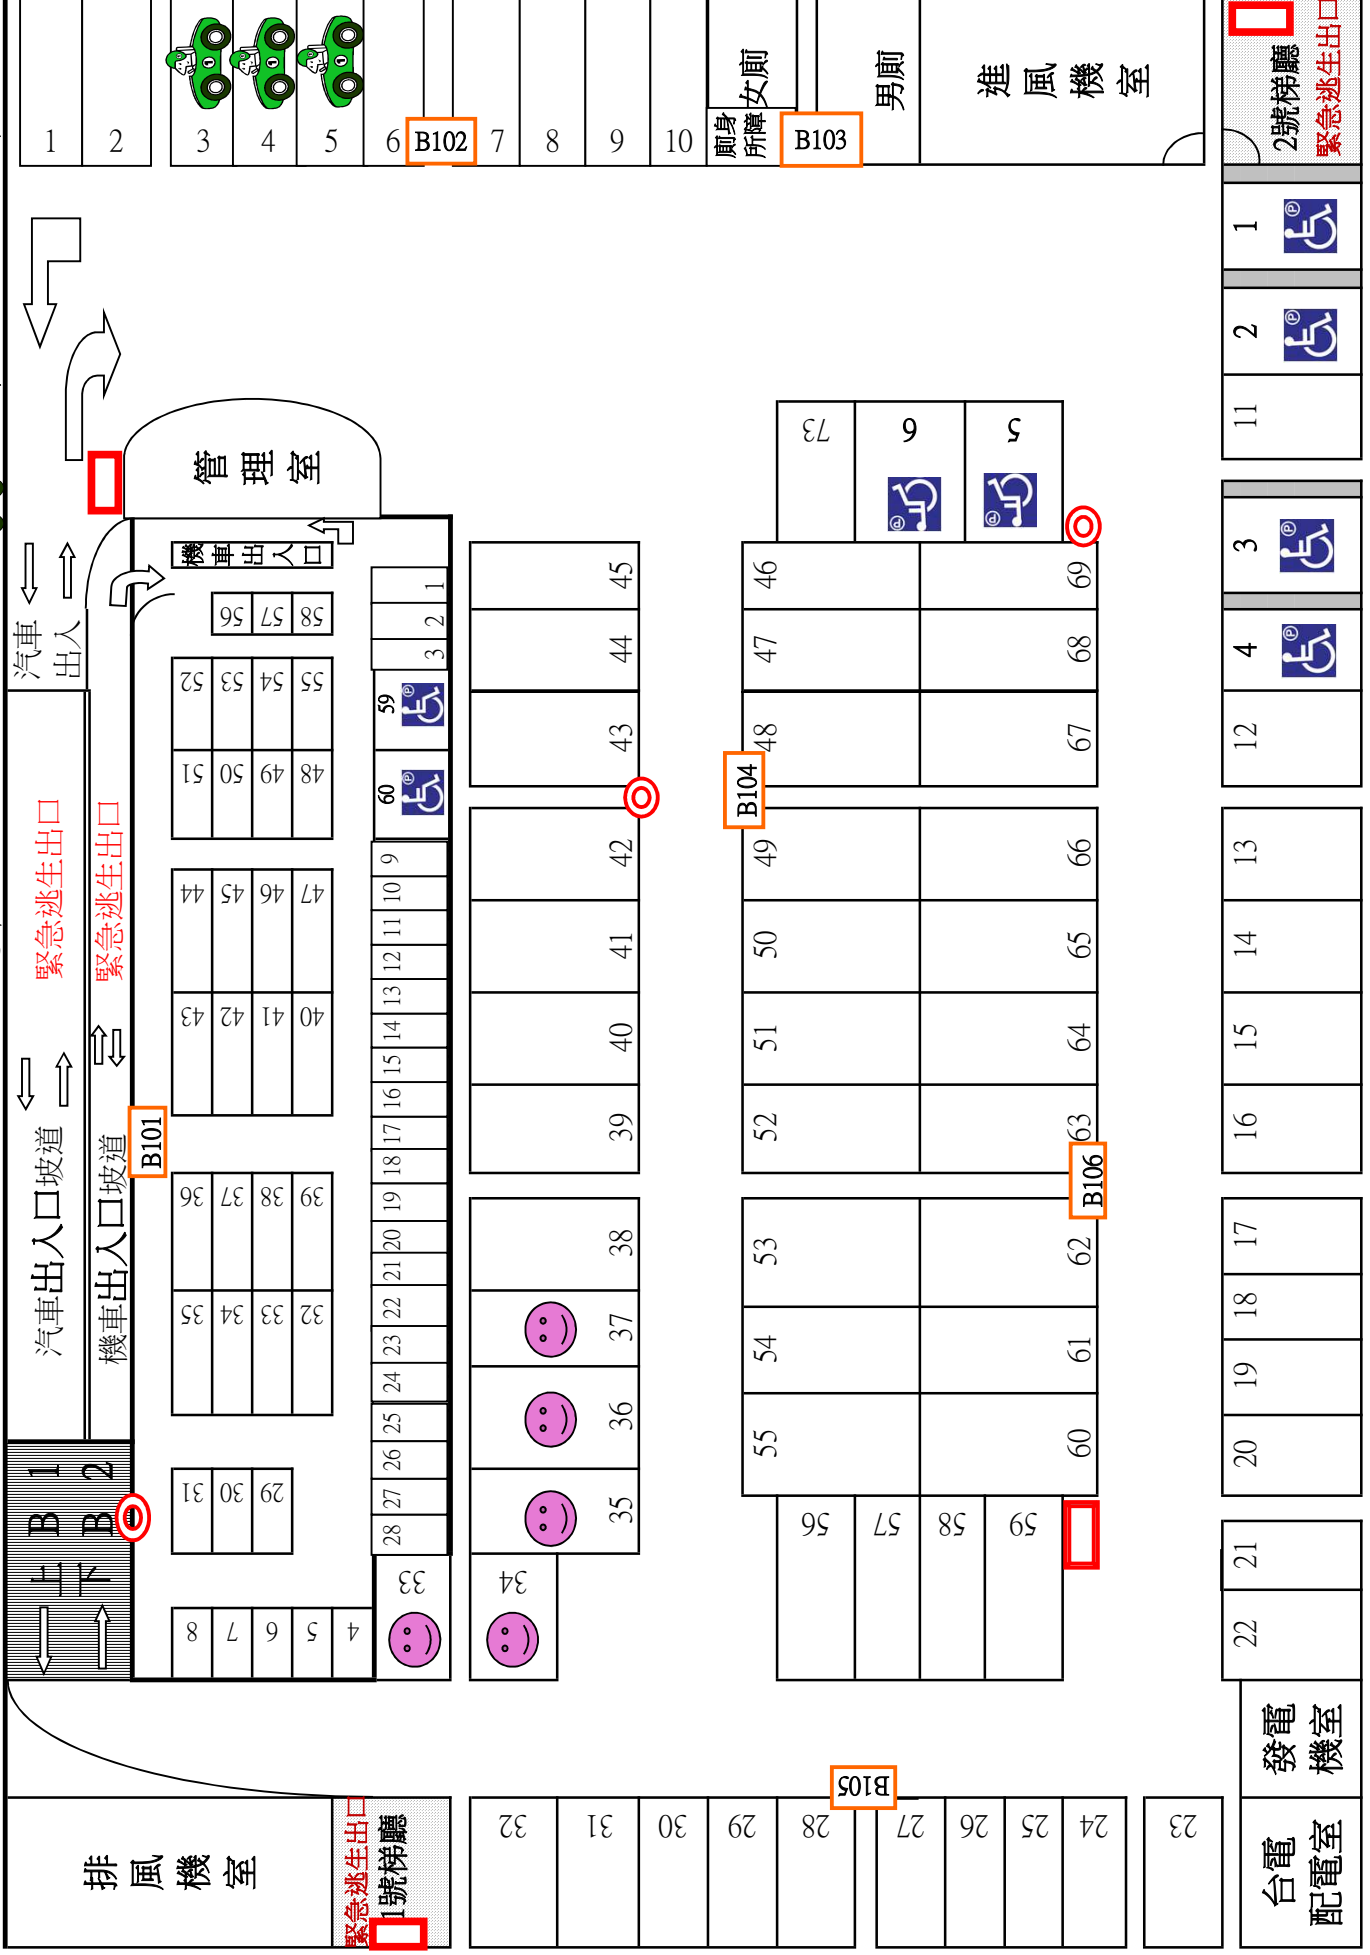

承德公園地下停車場使用範圍及附屬設施一覽表

- 1、基地使用範圍：

臺北市士林區基河路 150 號（地下 1、2 層）。目前繪設小型車 176 格（含身心障礙專用停車位 6 格、電動汽車充電停車位 3 格、孕婦及育有 6 歲以下兒童者之停車位 5 格）、大型重型機車 2 格、機車 60 格（含身心障礙專用停車位 2 格）。

- 2、重要附屬設施：

詳承德公園地下停車場設備設施清冊並依現場點交為主。

- 3、承德公園地下停車場示意圖，如附圖（詳細車格位之配置地點依現場點交為主）。

- 4、其餘詳細設施依現場點交紀錄為主。

承德公園地下停車場(B1)場內平面圖

機車：60格
 汽車：76格

火警消防
 消防栓箱

緊急求救鈴
 電動車格位

身障格位
 婦幼格位

士商路

基河路

基河路 1 8 8 巷

承德公園地下停車場(B2)場內平面圖

汽車：100格
大型重型機車：2格

火警消防
消防栓箱

B
緊急求救鈴
大型重型機車格位

士商路

基河路

基河路 1 8 8 巷