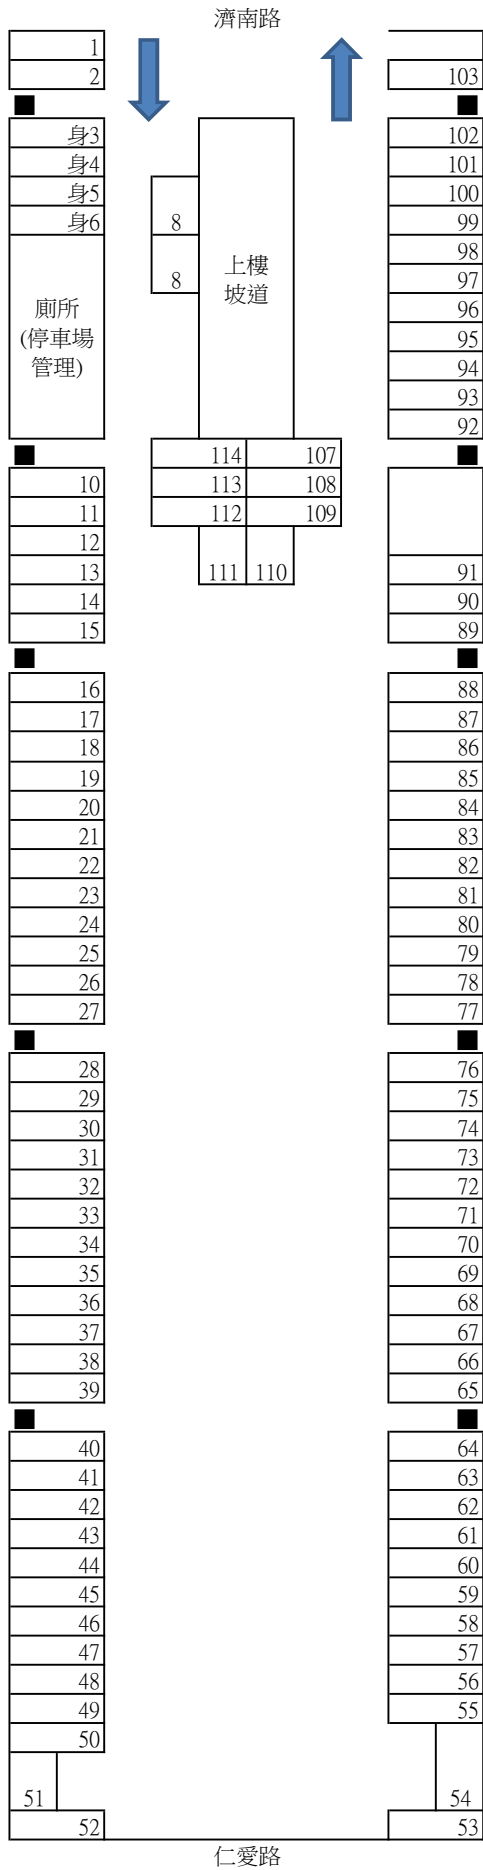

建國南路高架橋下停車場格位一覽表

場區	1F車位		婦幼	2F車位	合計	備註	
	一般	身障					
A區	159	5	5	118	287		
B區	107	4	4	121	236		第180號格取消
C區	50	2	2	54	108		
D區	42	1	1	20	64	藝文特區	第53號格取消
E區	50	1	1		52	花市	
F區	167	4	4		175	花市	共2個出入口
G區	80	2	2		84	花市	
H區	102	4	4	108	218	玉市	廁所
I區	32	4	4	52	92		
總計		27	27		1316		一般格位1290

A區下層

下層：1~144、151~152、154~163、165~172、身287~291  
 上層：173~290

A區上層

A區	一般	身障	總計
下層	164	5	169
上層	118	0	118
總計	282	5	287

B區下層

B區上層

↑北

建國南路2段79巷

建國南路2段151巷

下層：1、4~56、58、60~66、68~116、241~244  
 上層：119~179、181~240

B區	一般	身障	總計
下層	111	4	115
上層	121	0	121
總計	232	4	236

C區下層

建國南路2段69巷

C區上層

↑北

C區	一般	身障	總計
下層	52	2	54
上層	54	0	54
總計	106	2	108

↑北

仁愛路

建國南路1段252巷

編號：4~38、42~90

G區	一般	身障	總計
單層	82	2	84

H區下層

下層：1~6、8~103、107~114  
 上層：116~123、125~163、168~192、196~231

H區上層