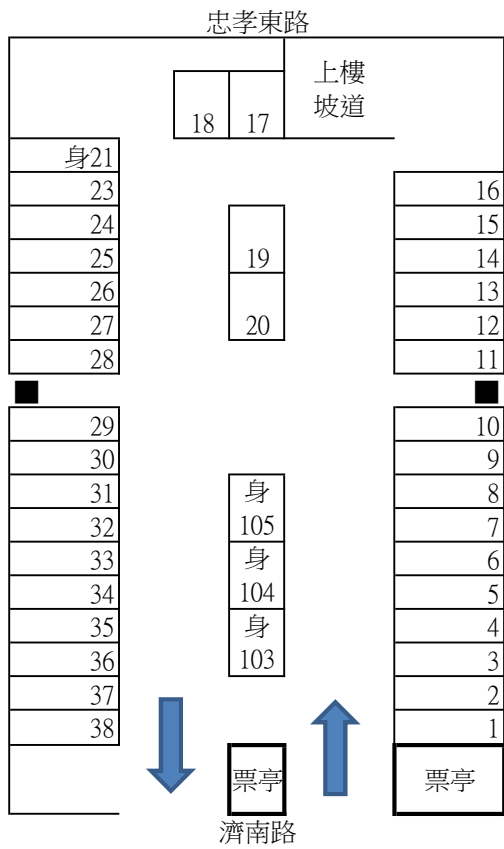

建國南路高架橋下停車場格位一覽表

場區	1F車位		婦幼	2F車位	合計	備註	
	一般	身障					
A區	159	5	5	118	287		
B區	107	4	4	121	236		第180號格取消
C區	50	2	2	54	108		
D區	42	1	1	20	64	藝文特區	第53號格取消
E區	50	1	1		52	花市	
F區	167	4	4		175	花市	共2個出入口
G區	80	2	2		84	花市	
H區	102	4	4	108	218	玉市	廁所
I區	32	4	4	52	92		
總計		27	27		1316		一般格位1290

A區下層

下層：1~144、151~152、154~163、165~172、身287~291  
 上層：173~290

A區上層

A區	一般	身障	總計
下層	164	5	169
上層	118	0	118
總計	282	5	287

B區下層

B區上層

↑北

建國南路2段79巷

↑北

仁愛路

建國南路1段252巷

編號：4~38、42~90

G區	一般	身障	總計
單層	82	2	84

H區下層

下層：1~6、8~103、107~114  
 上層：116~123、125~163、168~192、196~231

H區上層

↑北

H區	一般	身障	總計
下層	106	4	110
上層	108	0	108
總計	214	4	218

I區下層

下層：1~21、23~38、103~105  
 上層：39~90

I區上層

↑北

I區	一般	身障	總計
下層	36	4	40
上層	52	0	52
總計	88	4	92