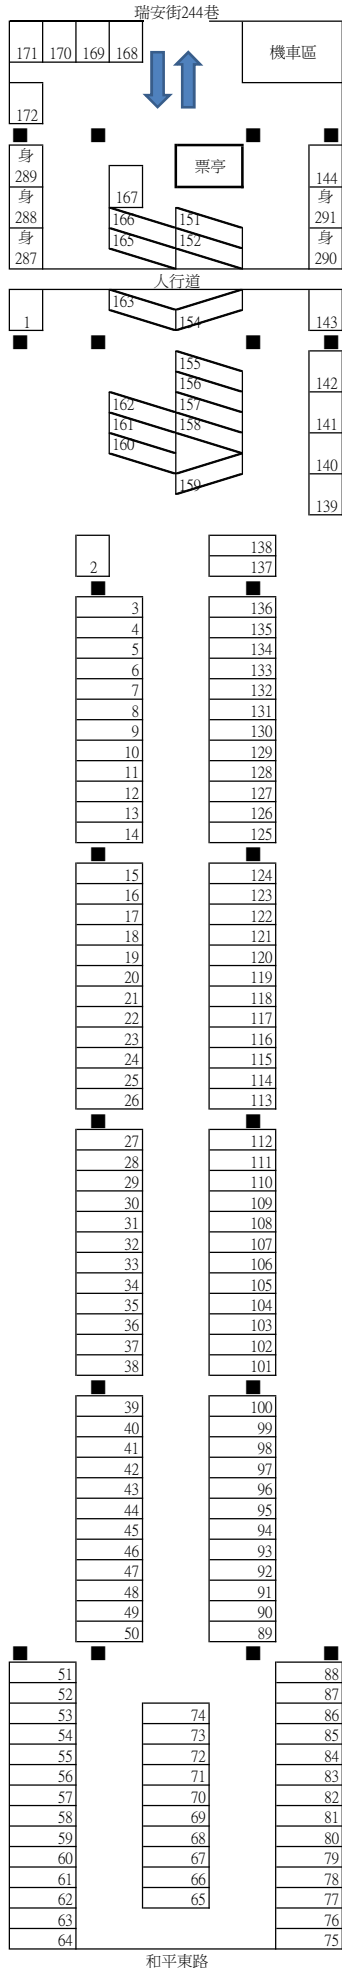

建國南路高架橋下停車場格位一覽表

場區	1F車位		婦幼	2F車位	合計	備註	
	一般	身障					
A區	159	5	5	118	287		
B區	107	4	4	121	236		第180號格取消
C區	50	2	2	54	108		
D區	42	1	1	20	64	藝文特區	第53號格取消
E區	50	1	1		52	花市	
F區	167	4	4		175	花市	共2個出入口
G區	80	2	2		84	花市	
H區	102	4	4	108	218	玉市	廁所
I區	32	4	4	52	92		
總計		27	27		1316		一般格位1290

A區下層

下層：1~144、151~152、154~163、165~172、身287~291  
 上層：173~290

A區上層

A區	一般	身障	總計
下層	164	5	169
上層	118	0	118
總計	282	5	287

B區下層

B區上層

↑北

建國南路2段79巷

建國南路2段151巷

下層：1、4~56、58、60~66、68~116、241~244  
 上層：119~179、181~240

B區	一般	身障	總計
下層	111	4	115
上層	121	0	121
總計	232	4	236

C區下層

建國南路2段69巷

C區上層

↑北

C區	一般	身障	總計
下層	52	2	54
上層	54	0	54
總計	106	2	108

↑北

仁愛路

建國南路1段252巷

編號：4~38、42~90

G區	一般	身障	總計
單層	82	2	84

H區下層

下層：1~6、8~103、107~114  
 上層：116~123、125~163、168~192、196~231

H區上層