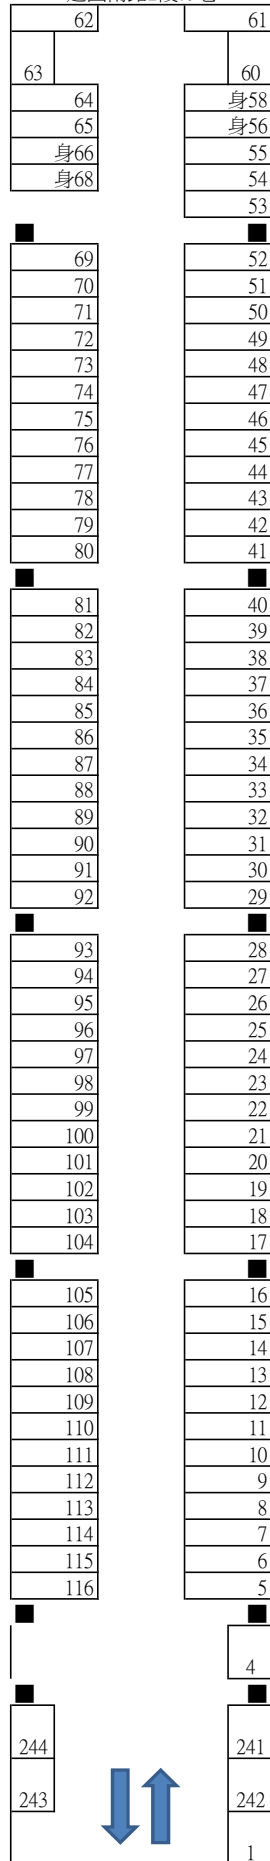

建國南路高架橋下停車場格位一覽表

場區	1F車位		婦幼	2F車位	合計	備註	
	一般	身障					
A區	159	5	5	118	287		
B區	107	4	4	121	236		第180號格取消
C區	50	2	2	54	108		
D區	42	1	1	20	64	藝文特區	第53號格取消
E區	50	1	1		52	花市	
F區	167	4	4		175	花市	共2個出入口
G區	80	2	2		84	花市	
H區	102	4	4	108	218	玉市	廁所
I區	32	4	4	52	92		
總計		27	27		1316		一般格位1290

A區下層

下層：1~144、151~152、154~163、165~172、身287~291  
 上層：173~290

A區上層

A區	一般	身障	總計
下層	164	5	169
上層	118	0	118
總計	282	5	287

B區下層

B區上層

↑北

建國南路2段79巷

建國南路2段151巷

下層：1、4~56、58、60~66、68~116、241~244  
 上層：119~179、181~240

B區	一般	身障	總計
下層	111	4	115
上層	121	0	121
總計	232	4	236

C區下層

建國南路2段69巷

C區上層

↑北

C區	一般	身障	總計
下層	52	2	54
上層	54	0	54
總計	106	2	108

↑北

仁愛路

建國南路1段252巷

編號：4~38、42~90

G區	一般	身障	總計
單層	82	2	84

H區下層

下層：1~6、8~103、107~114  
 上層：116~123、125~163、168~192、196~231

H區上層