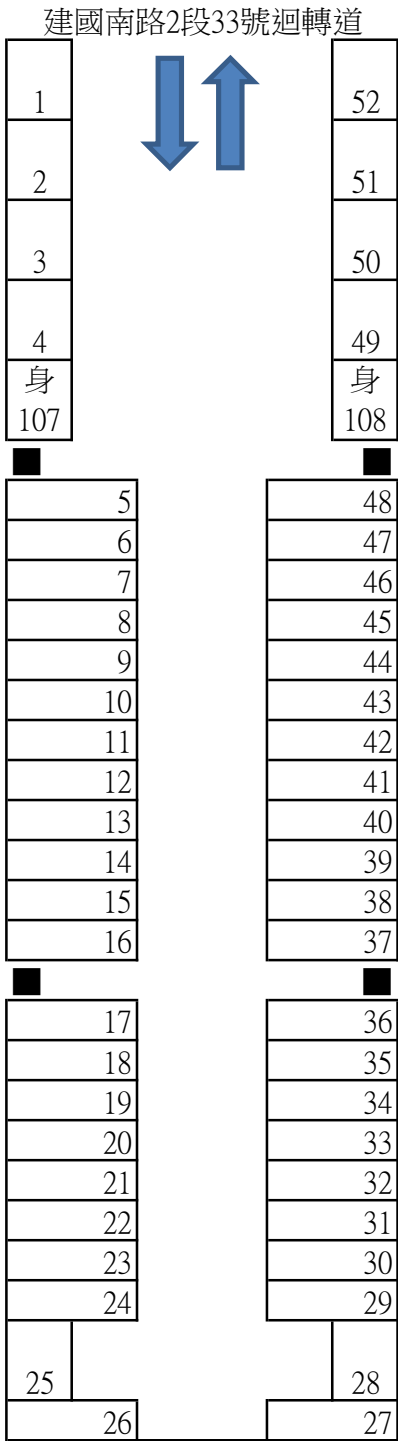

建國南路高架橋下停車場格位一覽表

場區	1F車位		婦幼	2F車位	合計	備註	
	一般	身障					
A區	159	5	5	118	287		
B區	107	4	4	121	236		第180號格取消
C區	50	2	2	54	108		
D區	42	1	1	20	64	藝文特區	第53號格取消
E區	50	1	1		52	花市	
F區	167	4	4		175	花市	共2個出入口
G區	80	2	2		84	花市	
H區	102	4	4	108	218	玉市	廁所
I區	32	4	4	52	92		
總計		27	27		1316		一般格位1290

A區下層

下層：1~144、151~152、154~163、165~172、身287~291  
 上層：173~290

A區上層

A區	一般	身障	總計
下層	164	5	169
上層	118	0	118
總計	282	5	287

B區下層

B區上層

↑北

建國南路2段79巷

建國南路2段151巷

下層：1、4~56、58、60~66、68~116、241~244  
 上層：119~179、181~240

B區	一般	身障	總計
下層	111	4	115
上層	121	0	121
總計	232	4	236

C區下層

建國南路2段69巷

C區上層

↑北

C區	一般	身障	總計
下層	52	2	54
上層	54	0	54
總計	106	2	108

↑北

仁愛路

建國南路1段252巷

編號：4~38、42~90

G區	一般	身障	總計
單層	82	2	84

H區下層

下層：1~6、8~103、107~114  
 上層：116~123、125~163、168~192、196~231

H區上層