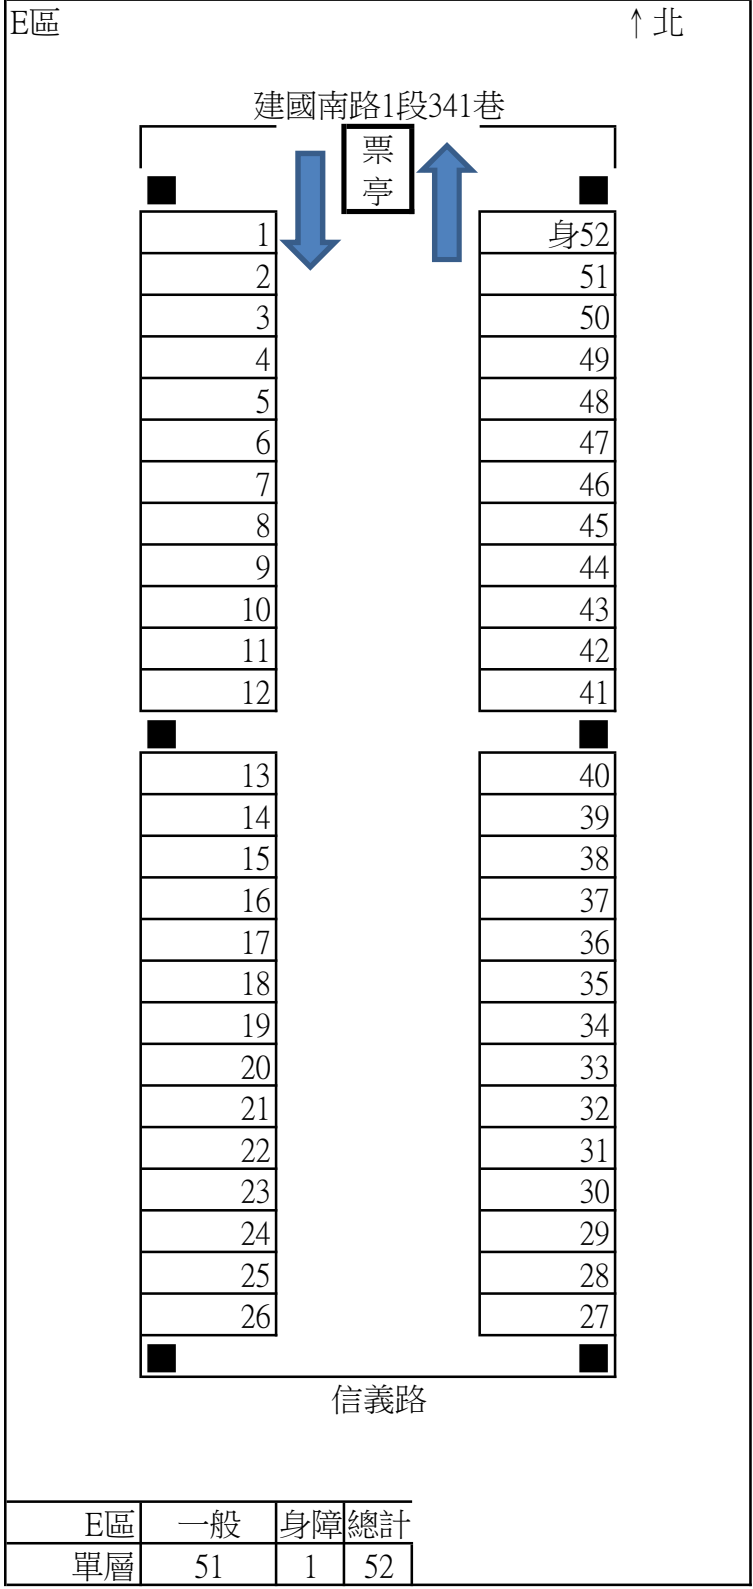

A區下層

下層：1~144、151~152、154~163、165~172、身287~291  
 上層：173~290

A區上層

A區	一般	身障	總計
下層	164	5	169
上層	118	0	118
總計	282	5	287

B區下層

B區上層

↑北

建國南路2段79巷

建國南路2段151巷

下層：1、4~56、58、60~66、68~116、241~244  
 上層：119~179、181~240

B區	一般	身障	總計
下層	111	4	115
上層	121	0	121
總計	232	4	236

C區下層

建國南路2段69巷

C區上層

↑北

C區	一般	身障	總計
下層	52	2	54
上層	54	0	54
總計	106	2	108

D區下層

建國南路2段33號迴轉道

D區上層

↑北

D區	一般	身障	總計
下層	43	1	44
上層	21	0	21
總計	64	1	65

編號：身01-04、115-185、202-270、271-1、271-2、272-274、281、282、289-302

F區	一般	身障	總計
單層	171	4	175

G區

↑北

仁愛路

建國南路1段252巷

編號：4~38、42~90

G區	一般	身障	總計
單層	82	2	84

H區下層

下層：1~6、8~103、107~114  
 上層：116~123、125~163、168~192、196~231

H區上層