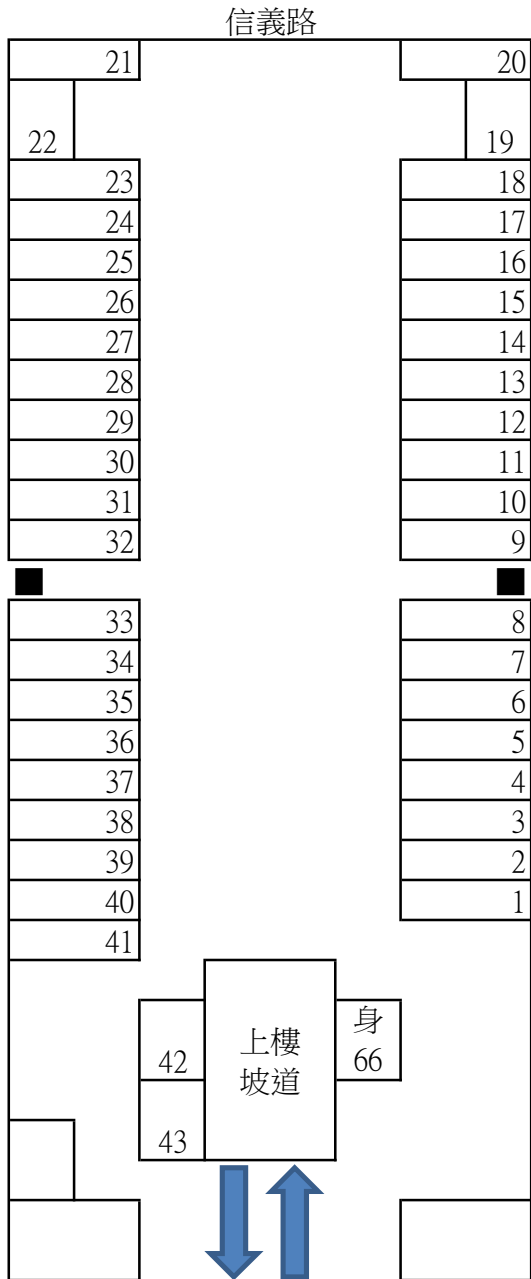

A區下層

下層：1~144、151~152、154~163、165~172、身287~291  
 上層：173~290

A區上層

A區	一般	身障	總計
下層	164	5	169
上層	118	0	118
總計	282	5	287

B區下層

B區上層

↑北

建國南路2段79巷

建國南路2段151巷

下層：1、4~56、58、60~66、68~116、241~244  
 上層：119~179、181~240

B區	一般	身障	總計
下層	111	4	115
上層	121	0	121
總計	232	4	236

C區下層

建國南路2段69巷

C區上層

↑北

C區	一般	身障	總計
下層	52	2	54
上層	54	0	54
總計	106	2	108

D區下層

建國南路2段33號迴轉道

D區上層

↑北

D區	一般	身障	總計
下層	43	1	44
上層	21	0	21
總計	64	1	65

編號：身01-04、115-185、202-270、271-1、271-2、272-274、281、282、289-302

F區	一般	身障	總計
單層	171	4	175

G區

↑北

仁愛路

建國南路1段252巷

編號：4~38、42~90

G區	一般	身障	總計
單層	82	2	84

H區下層

下層：1~6、8~103、107~114  
 上層：116~123、125~163、168~192、196~231

H區上層