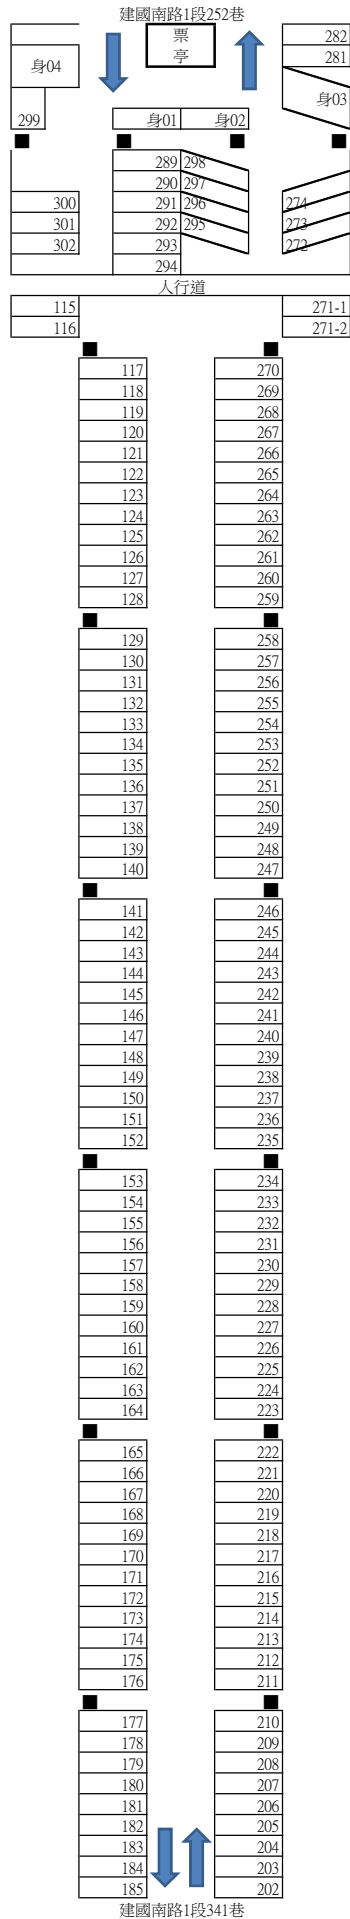

編號：身01-04、115-185、202-270、271-1、271-2、272-274、281、282、289-302

F區	一般	身障	總計
單層	171	4	175