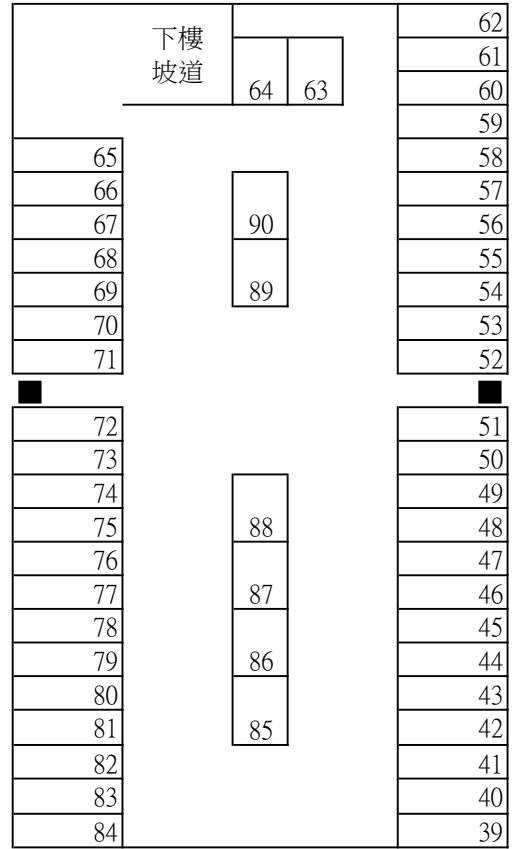

建國南路高架橋下停車場格位一覽表

場區	1F車位		婦幼	2F車位	合計	備註	
	一般	身障					
A區	159	5	5	118	287		
B區	107	4	4	121	236		第180號格取消
C區	50	2	2	54	108		
D區	42	1	1	20	64	藝文特區	第53號格取消
E區	50	1	1		52	花市	
F區	167	4	4		175	花市	共2個出入口
G區	80	2	2		84	花市	
H區	102	4	4	108	218	玉市	廁所
I區	32	4	4	52	92		
總計		27	27		1316		一般格位1290

A區下層

下層：1~144、151~152、154~163、165~172、身287~291  
 上層：173~290

A區上層

A區	一般	身障	總計
下層	164	5	169
上層	118	0	118
總計	282	5	287

B區下層

B區上層

↑北

建國南路2段79巷

↑北

仁愛路

建國南路1段252巷

編號：4~38、42~90

G區	一般	身障	總計
單層	82	2	84

H區下層

下層：1~6、8~103、107~114  
 上層：116~123、125~163、168~192、196~231

H區上層

↑北

H區	一般	身障	總計
下層	106	4	110
上層	108	0	108
總計	214	4	218

I區下層

下層：1~21、23~38、103~105  
 上層：39~90

I區上層

↑北

I區	一般	身障	總計
下層	36	4	40
上層	52	0	52
總計	88	4	92