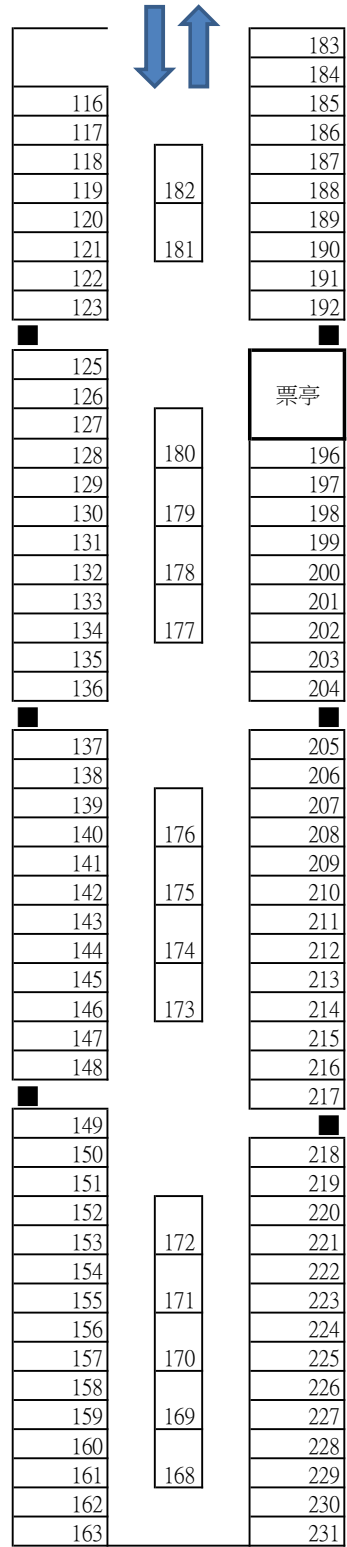

H區	一般	身障	總計
下層	106	4	110
上層	108	0	108
總計	214	4	218