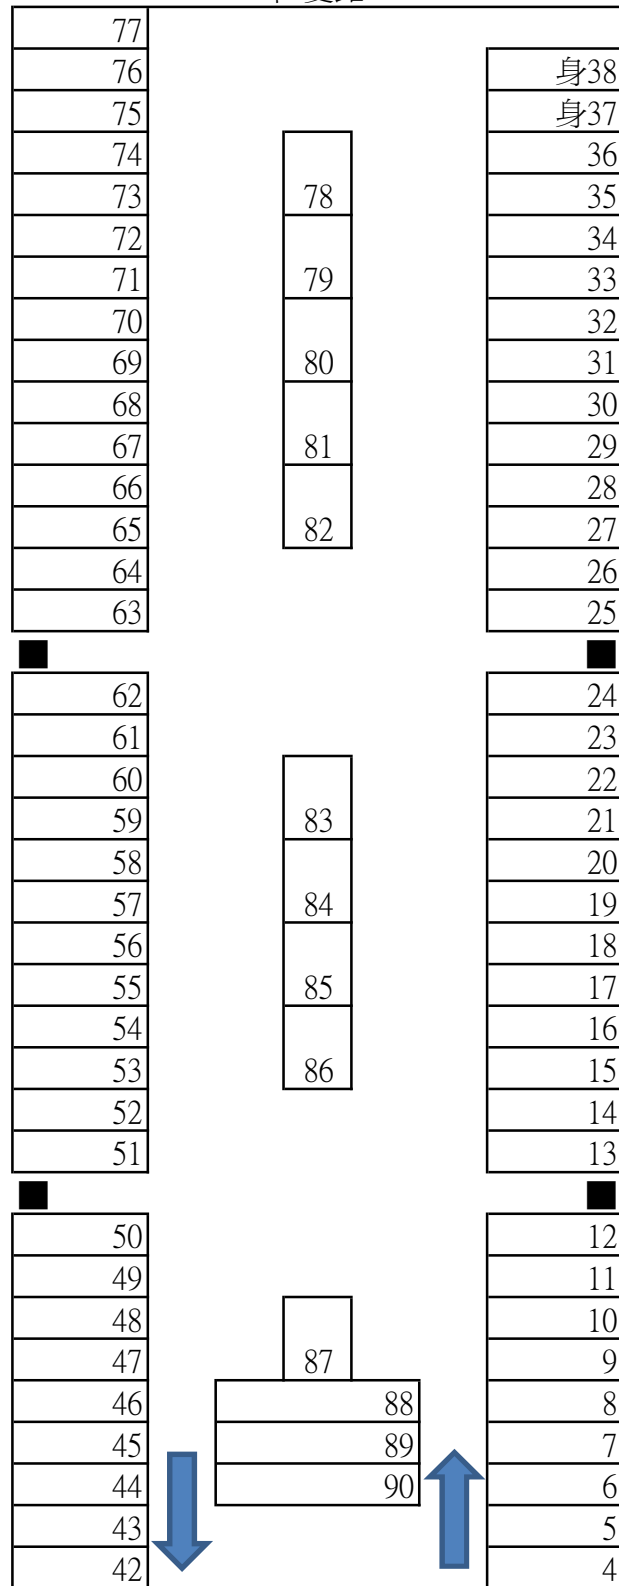

A區下層

下層：1~144、151~152、154~163、165~172、身287~291  
 上層：173~290

A區上層

A區	一般	身障	總計
下層	164	5	169
上層	118	0	118
總計	282	5	287

B區下層

B區上層

↑北

建國南路2段79巷

建國南路2段151巷

下層：1、4~56、58、60~66、68~116、241~244  
 上層：119~179、181~240

B區	一般	身障	總計
下層	111	4	115
上層	121	0	121
總計	232	4	236

C區下層

建國南路2段69巷

C區上層

↑北

C區	一般	身障	總計
下層	52	2	54
上層	54	0	54
總計	106	2	108

↑北

仁愛路

建國南路1段252巷

編號：4~38、42~90

G區	一般	身障	總計
單層	82	2	84

H區下層

下層：1~6、8~103、107~114  
 上層：116~123、125~163、168~192、196~231

H區上層

↑北

H區	一般	身障	總計
下層	106	4	110
上層	108	0	108
總計	214	4	218

I區下層

下層：1~21、23~38、103~105  
 上層：39~90

I區上層

↑北

I區	一般	身障	總計
下層	36	4	40
上層	52	0	52
總計	88	4	92