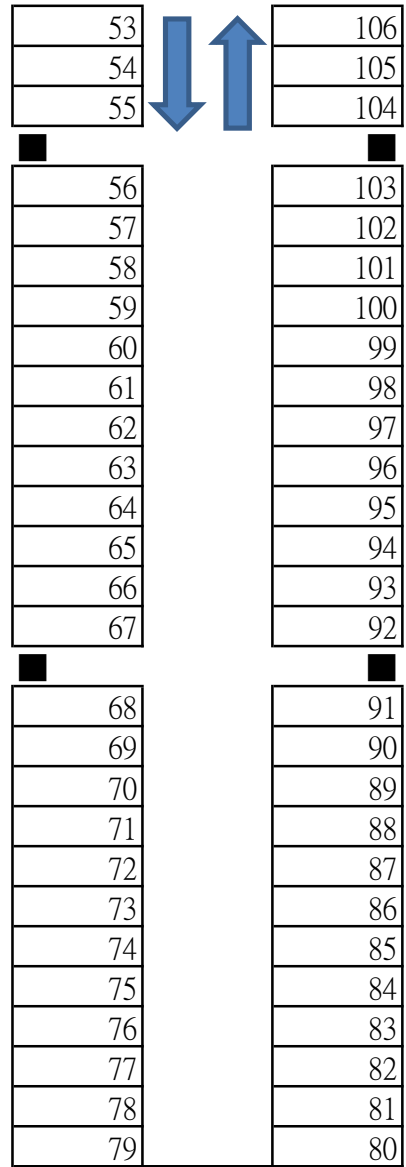

A區下層

下層：1~144、151~152、154~163、165~172、身287~291  
 上層：173~290

A區上層

A區	一般	身障	總計
下層	164	5	169
上層	118	0	118
總計	282	5	287

B區下層

B區上層

↑北

建國南路2段79巷

建國南路2段151巷

下層：1、4~56、58、60~66、68~116、241~244  
 上層：119~179、181~240

B區	一般	身障	總計
下層	111	4	115
上層	121	0	121
總計	232	4	236

C區下層

建國南路2段69巷

C區上層

↑北

C區	一般	身障	總計
下層	52	2	54
上層	54	0	54
總計	106	2	108

↑北

仁愛路

建國南路1段252巷

編號：4~38、42~90

G區	一般	身障	總計
單層	82	2	84

H區下層

下層：1~6、8~103、107~114  
 上層：116~123、125~163、168~192、196~231

H區上層

↑北

H區	一般	身障	總計
下層	106	4	110
上層	108	0	108
總計	214	4	218

I區下層

下層：1~21、23~38、103~105  
 上層：39~90

I區上層

↑北

I區	一般	身障	總計
下層	36	4	40
上層	52	0	52
總計	88	4	92