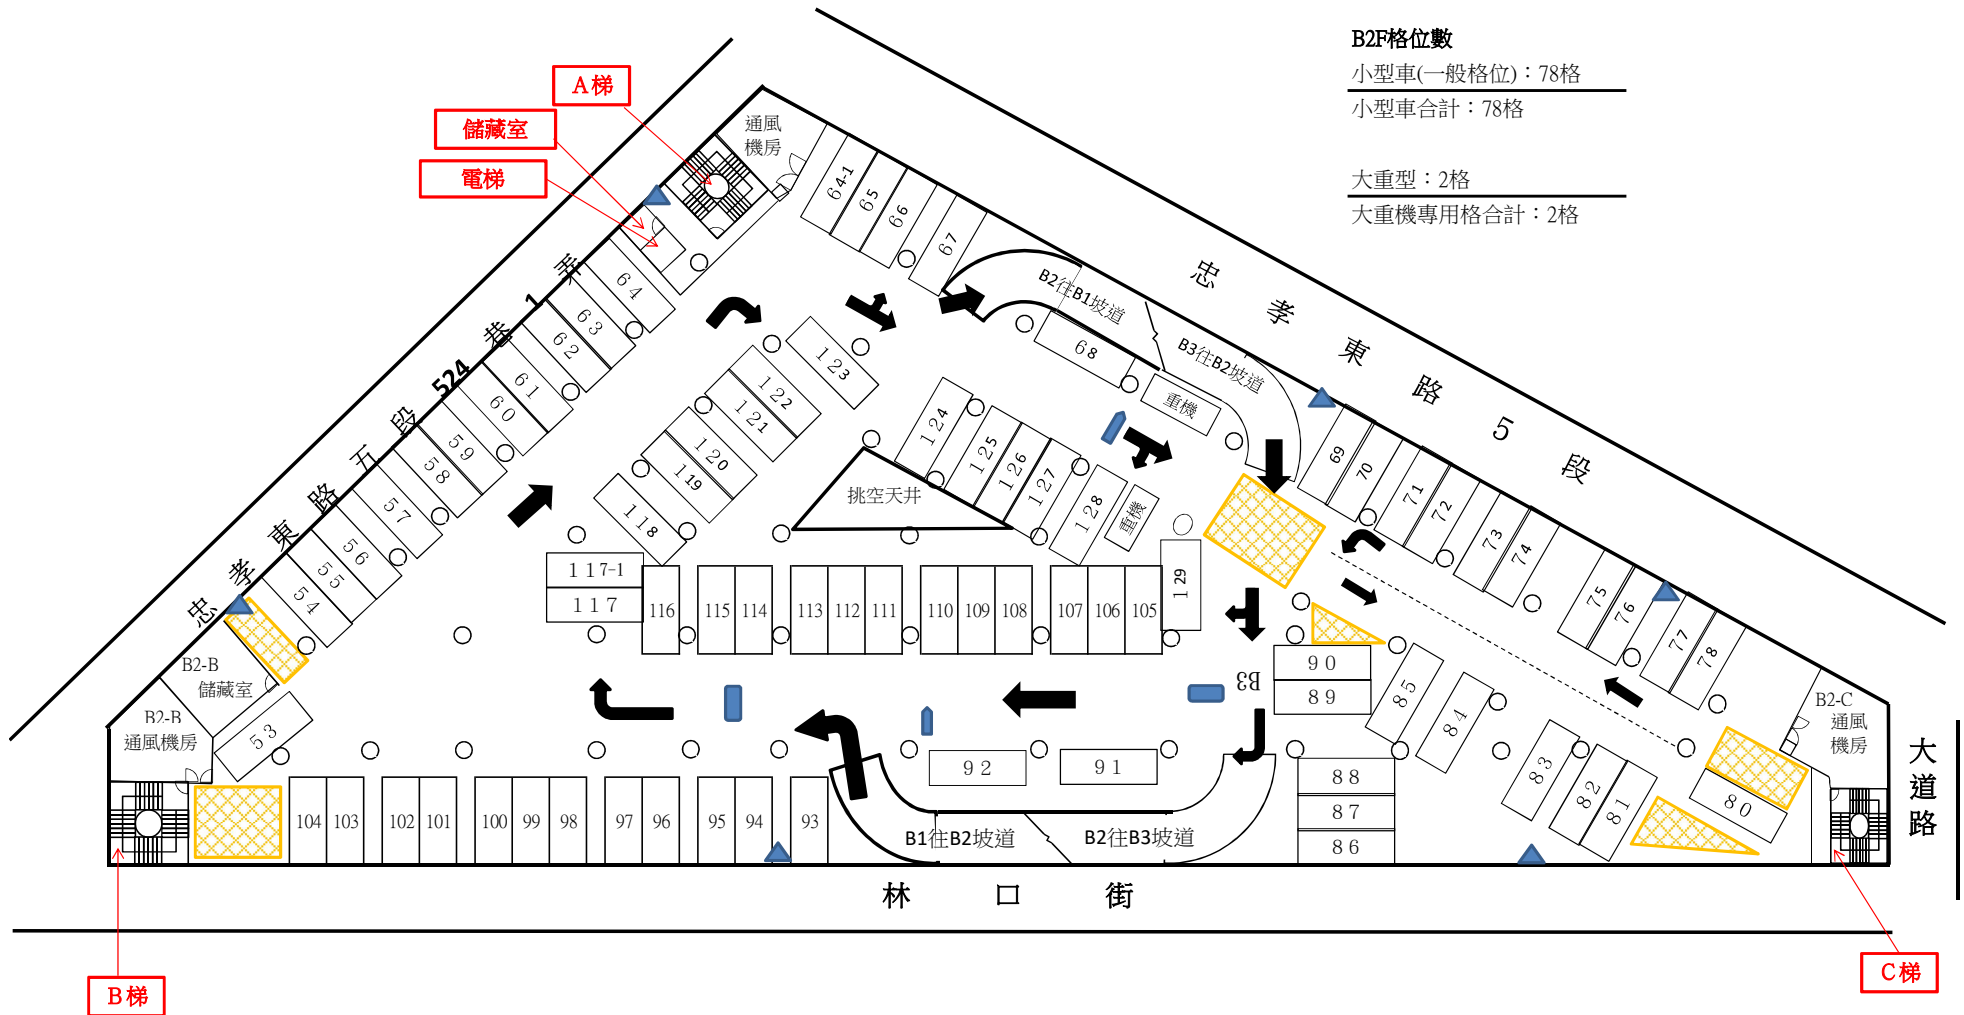

春光公園地下停車場 1 F 示意圖(現況圖)

春光公園地下停車場B 1 F 示意圖(現況圖)

B1F格位數

機車(一般格位) : 65格	小型車(一般格位) : 43格
機車(身障格位) : 3格	小型車(身障格位) : 5格
機車合計 : 68格	小型車(孕婦格位) : 4格
	小型車合計 : 52格
大重機 : 3格	
大重機專用合計 : 3格	

- 符號代表:
-  消防箱
 -  樓層剩餘車位顯示器
 -  注意左方來車警示燈

春光公園地下停車場B 2 F 示意圖(現況圖)

B2F格位數
 小型車(一般格位)：78格
 小型車合計：78格
 大重型：2格
 大重機專用格合計：2格

- 符號代表：
- ▲ 消防箱
 - 樓層剩餘車位顯示器
 - ▶ 注意左方來車警示燈

春光公園地下停車場B3 F 示意圖(現況圖)

B3F格位數

小型車(一般格位)：84格

小型車合計：84格