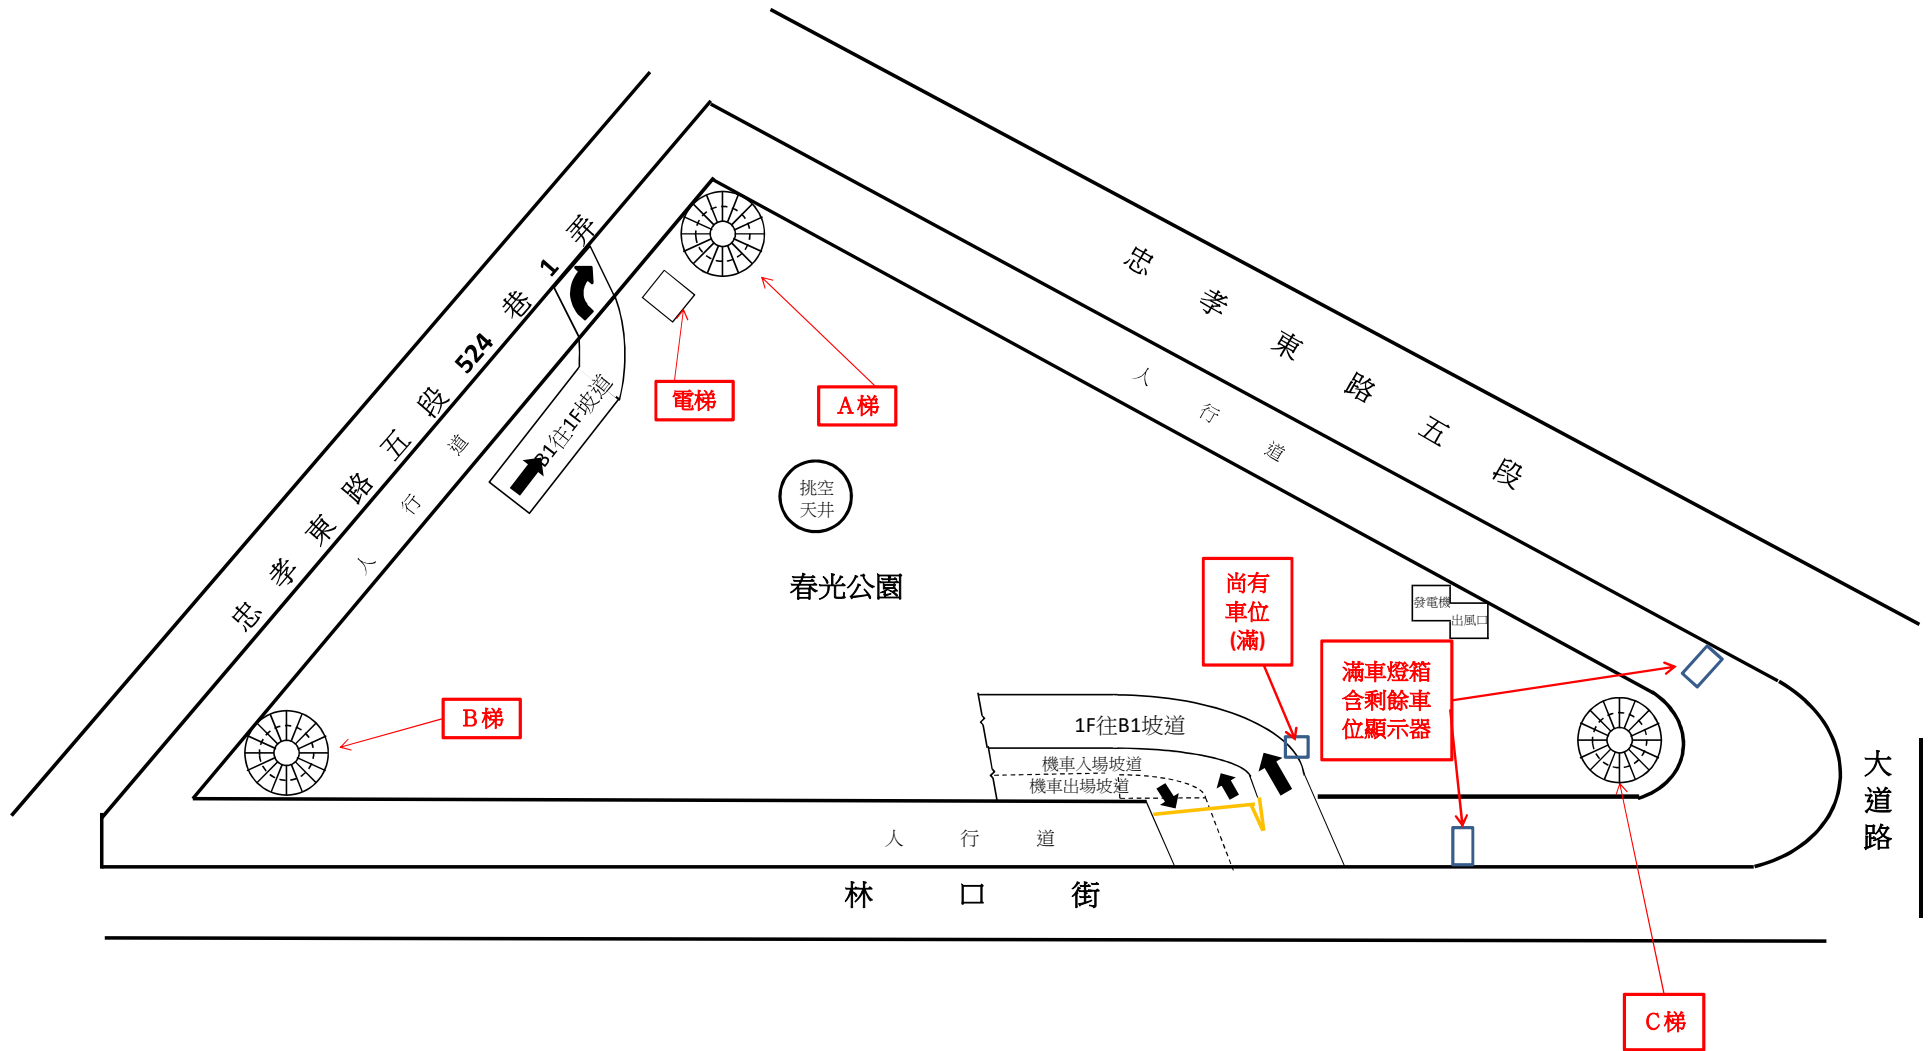

春光公園地下停車場 1 F 示意圖(現況圖)

春光公園地下停車場B 1 F 示意圖(現況圖)

B1F格位數

機車(一般格位) : 65格	小型車(一般格位) : 43格
機車(身障格位) : 3格	小型車(身障格位) : 5格
機車合計 : 68格	小型車(孕婦格位) : 4格
	小型車合計 : 52格
大重機 : 3格	
大重機專用合計 : 3格	

- 符號代表:
-  消防箱
 -  樓層剩餘車位顯示器
 -  注意左方來車警示燈

春光公園地下停車場B 2 F 示意圖(現況圖)

B2F格位數
 小型車(一般格位)：78格
 小型車合計：78格
 大重型：2格
 大重機專用格合計：2格

- 符號代表：
- ▲ 消防箱
 - 樓層剩餘車位顯示器
 - ▶ 注意左方來車警示燈

春光公園地下停車場B3 F 示意圖(現況圖)

B3F格位數

小型車(一般格位)：84格

小型車合計：84格