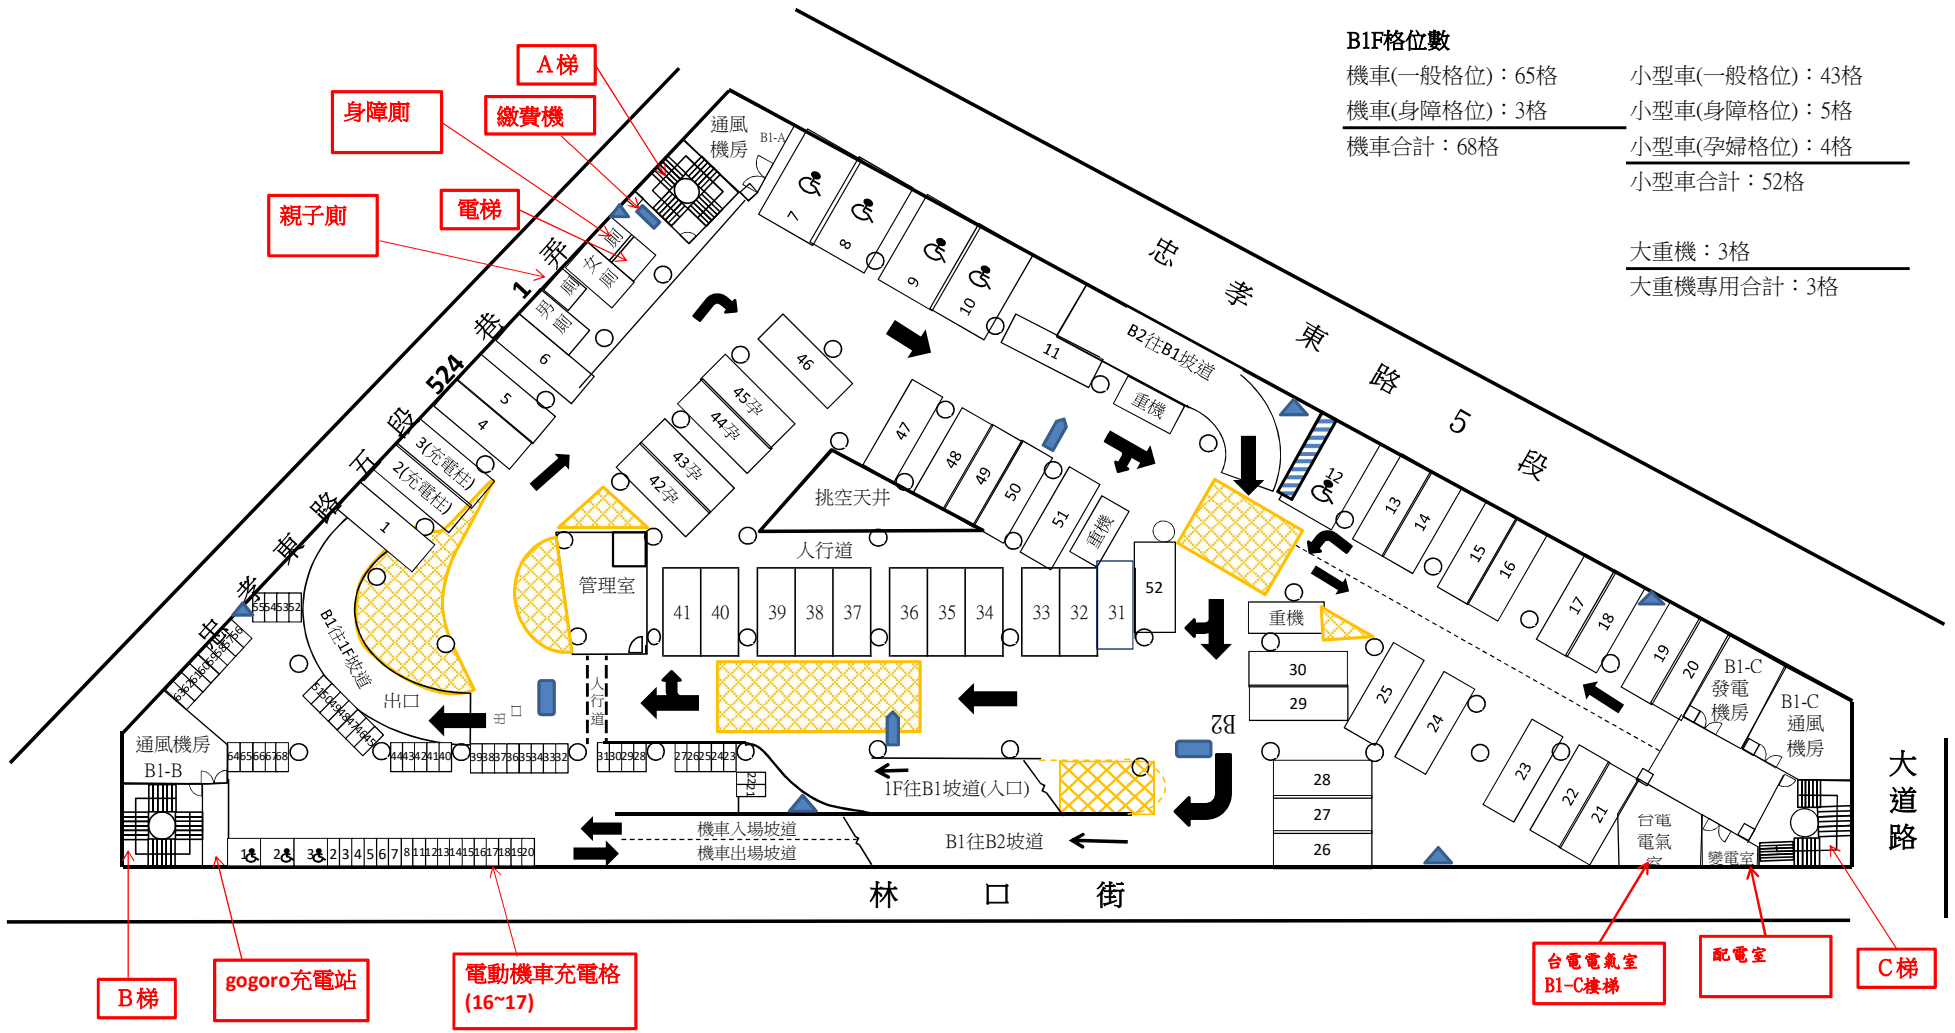

春光公園地下停車場 1 F 示意圖(現況圖)

春光公園地下停車場B 1 F 示意圖(現況圖)

B1F格位數

機車(一般格位) : 65格	小型車(一般格位) : 43格
機車(身障格位) : 3格	小型車(身障格位) : 5格
機車合計 : 68格	小型車(孕婦格位) : 4格
	小型車合計 : 52格
大重機 : 3格	
大重機專用合計 : 3格	

- 符號代表:
-  消防箱
 -  樓層剩餘車位顯示器
 -  注意左方來車警示燈

春光公園地下停車場B 2 F 示意圖(現況圖)

B2F格位數
 小型車(一般格位)：78格
 小型車合計：78格
 大重型：2格
 大重機專用格合計：2格

- 符號代表：
- ▲ 消防箱
 - 樓層剩餘車位顯示器
 - ▶ 注意左方來車警示燈

春光公園地下停車場B3 F 示意圖(現況圖)

B3F格位數

小型車(一般格位)：84格

小型車合計：84格