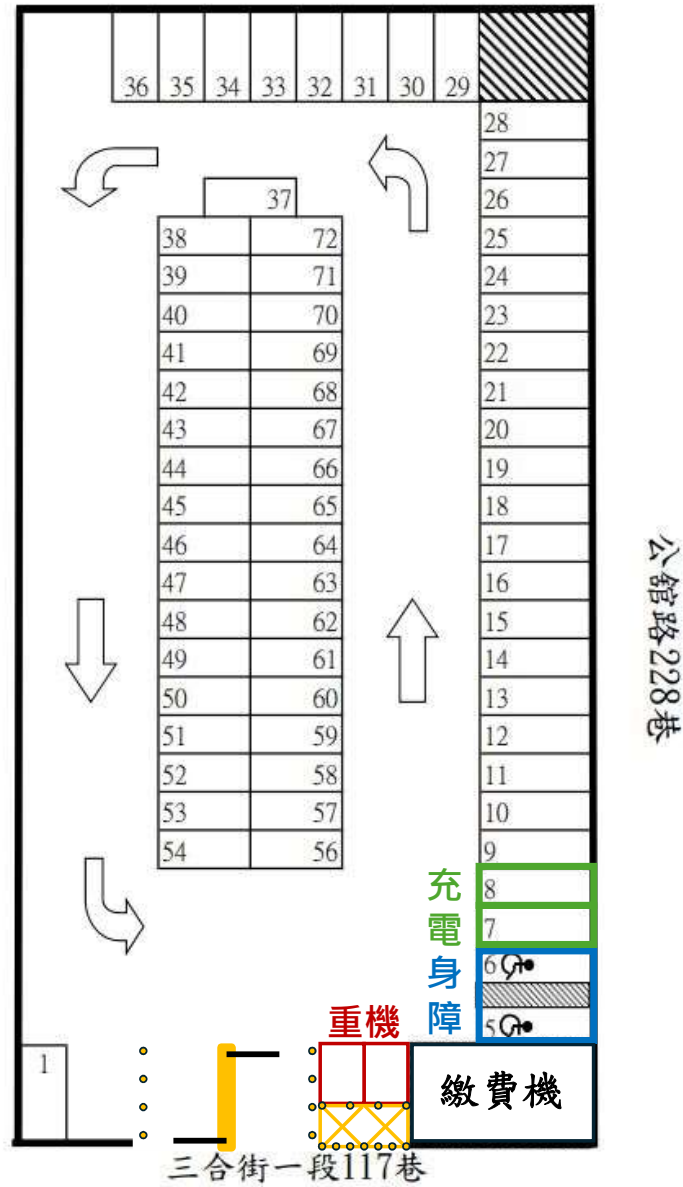

公館路、公館路 228 巷、三合街 1 段 82 巷、三合街 1 段 82 巷 62 弄、三合街 1 段 82 巷 86 弄等 5 處平面停車場  
使用範圍及附屬設施一覽表

1、基地使用範圍：

- (1)公館路平面停車場：小型車 132 格（含身心障礙專用停車位 3 格、電動汽車充電專用停車位 4 格）大型重型機車格位 1 格；機車 33 格（含身心障礙專用停車位 1 格）。本場位於臺北市北投區公館路與西安路口。
- (2)公館路 228 巷平面停車場：小型車 68 格（含身心障礙專用停車位 2 格、電動汽車充電專用停車位 2 格）、大型重型機車格位 2 格。本場位於臺北市北投區三合街 1 段 117 巷與公館路 228 巷交叉口。
- (3)三合街 1 段 82 巷平面停車場：小型車 8 格（含身心障礙專用停車位 1 格）、機車 5 格（含身心障礙專用停車位 1 格）。本場位於臺北市北投區三合街 1 段 82 巷及三合街 1 段 82 巷 86 弄交叉口。

(4)三合街 1 段 82 巷 62 弄平面停車場：小型車 48 格（含身心障礙專用停車位 1 格）、機車 9 格（含身心障礙專用停車位 1 格）。本場位於臺北市北投區三合街 1 段 82 巷 62 弄及公館路 130 巷 1 弄交叉口。

(5)三合街 1 段 82 巷 86 弄平面停車場：小型車 28 格（含身心障礙專用停車位 1 格）、大型重型機車格位 1 格。本場位於臺北市北投區三合街 1 段 82 巷及三合街 1 段 82 巷 86 弄交叉口。

2、重要附屬設施：依現場點交為主（本場無水、票亭及收費系統設備）。

3、本案停車場示意圖，如附圖（詳細車格位之配置地點依現場點交為主）。

4、其餘詳細設施依現場點交紀錄為主。

# 公館路平面停車場

公館路228巷平面停車場格位配置示意圖