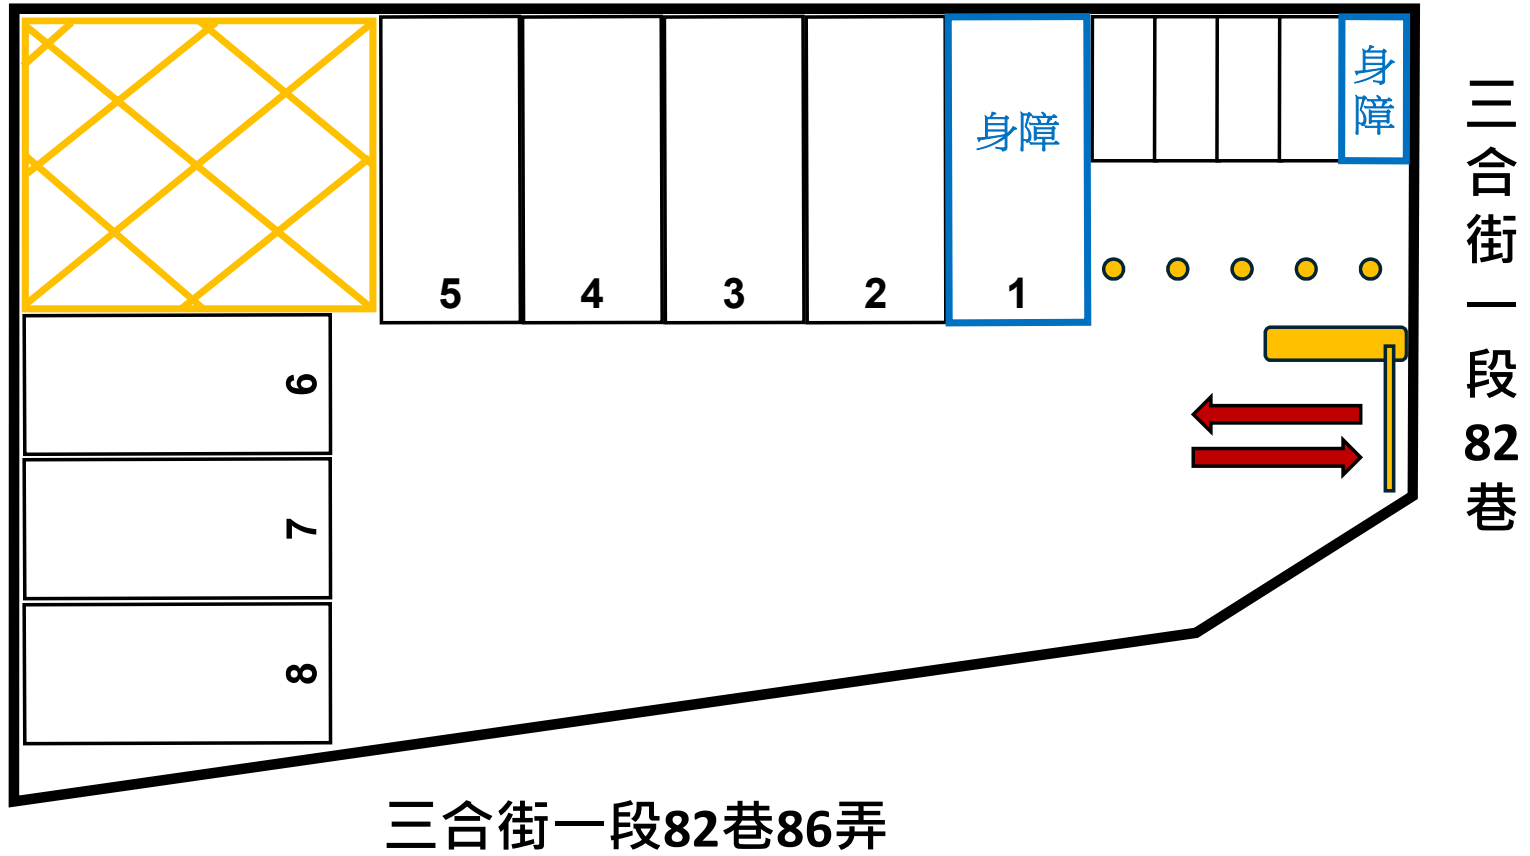

三合街1段82巷平面停車場