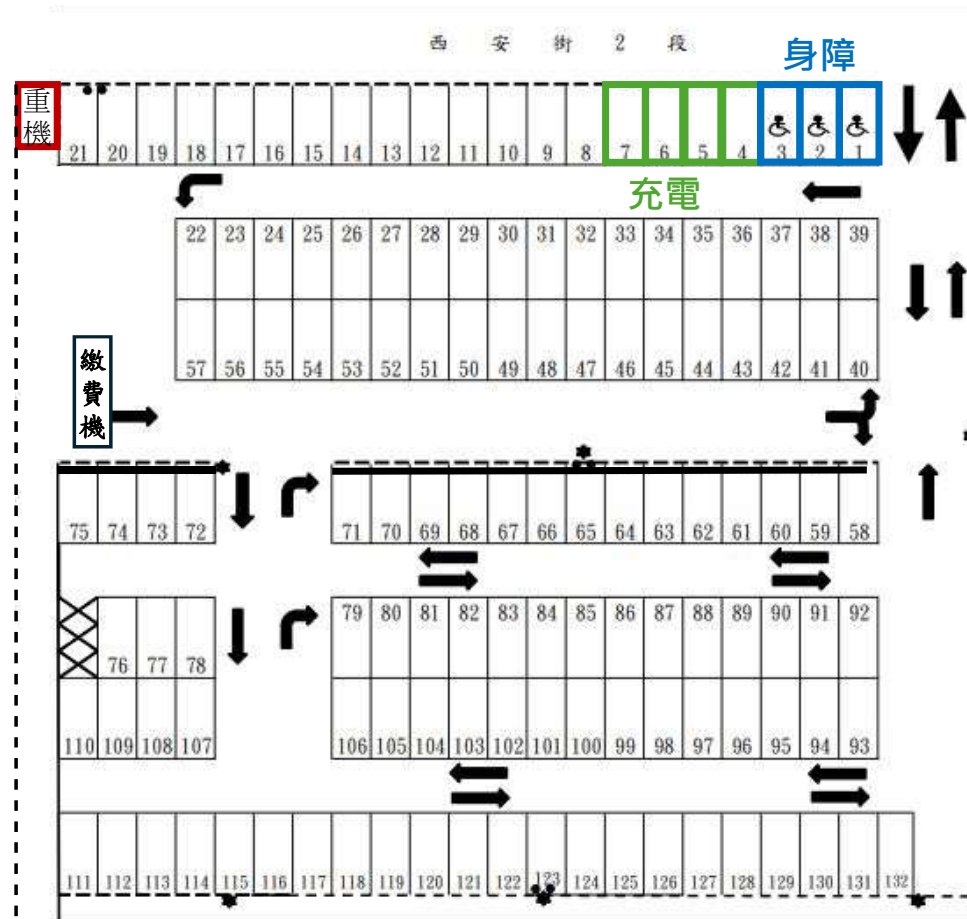

公館路228巷平面停車場格位配置示意圖

公館路平面停車場