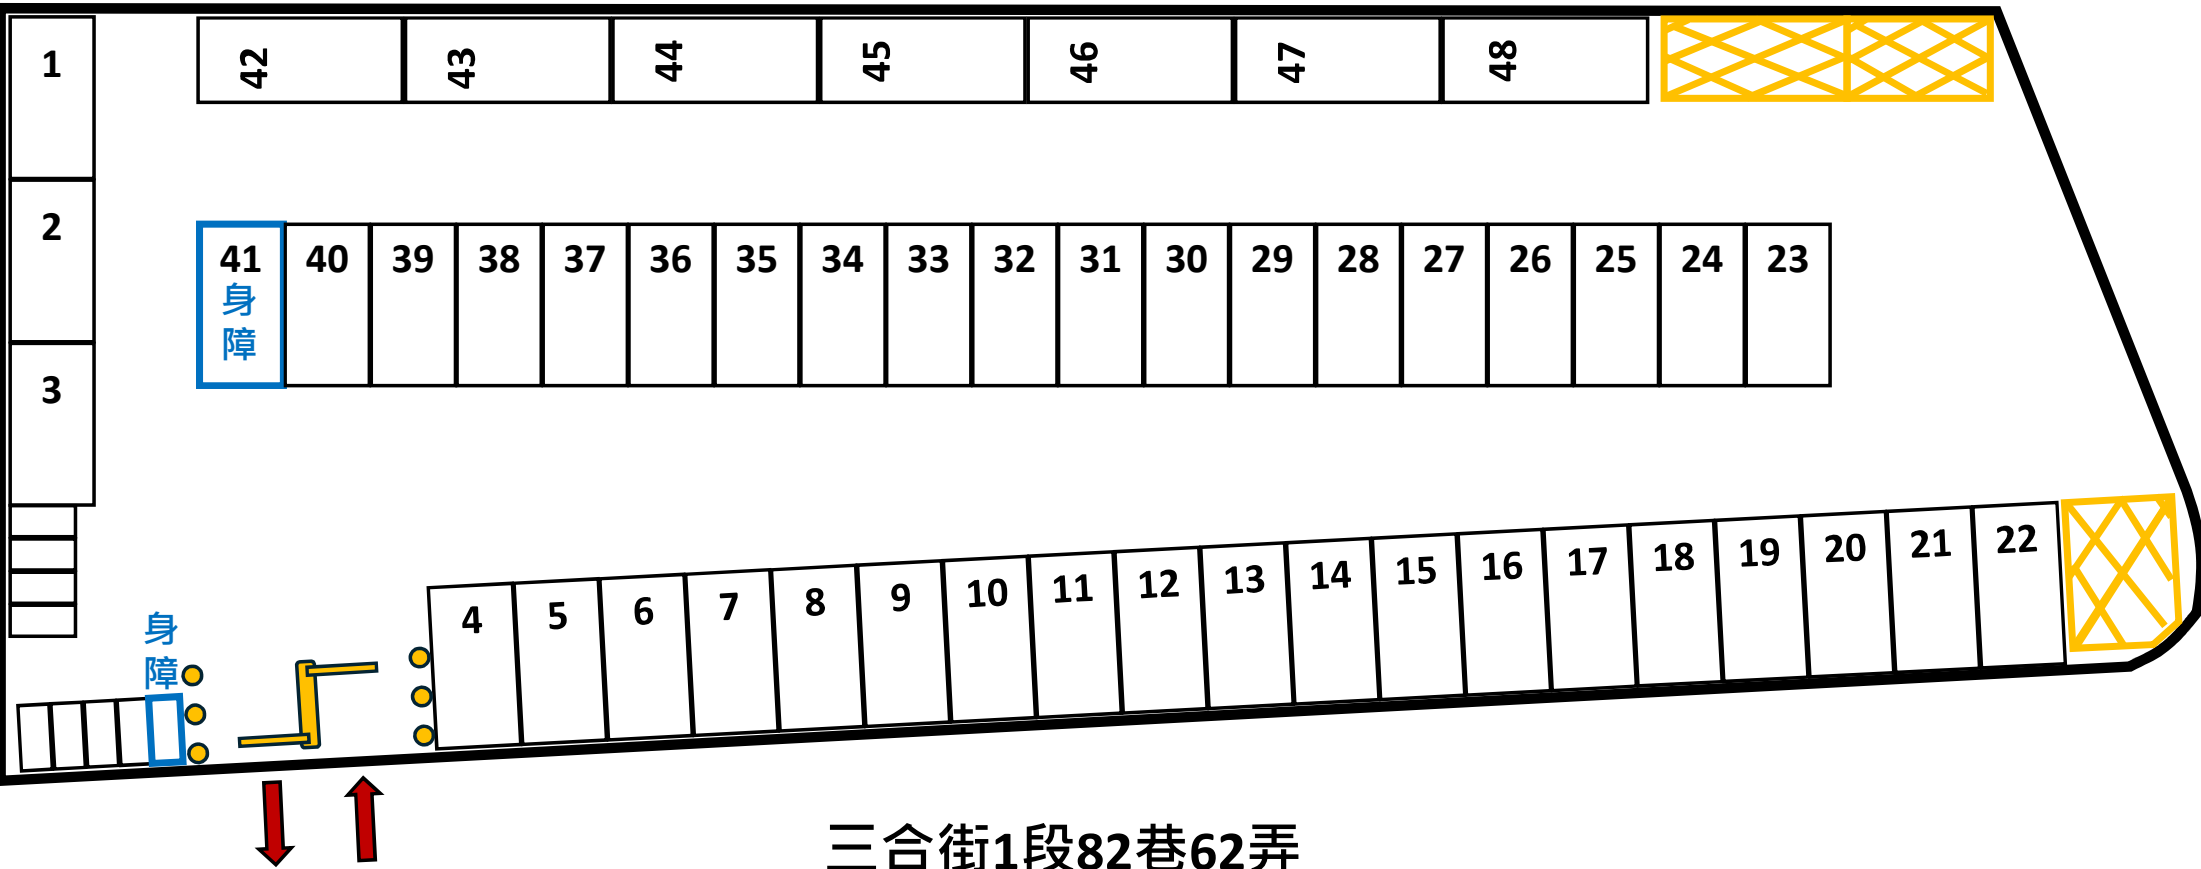

三合街1段82巷62弄平面停車場