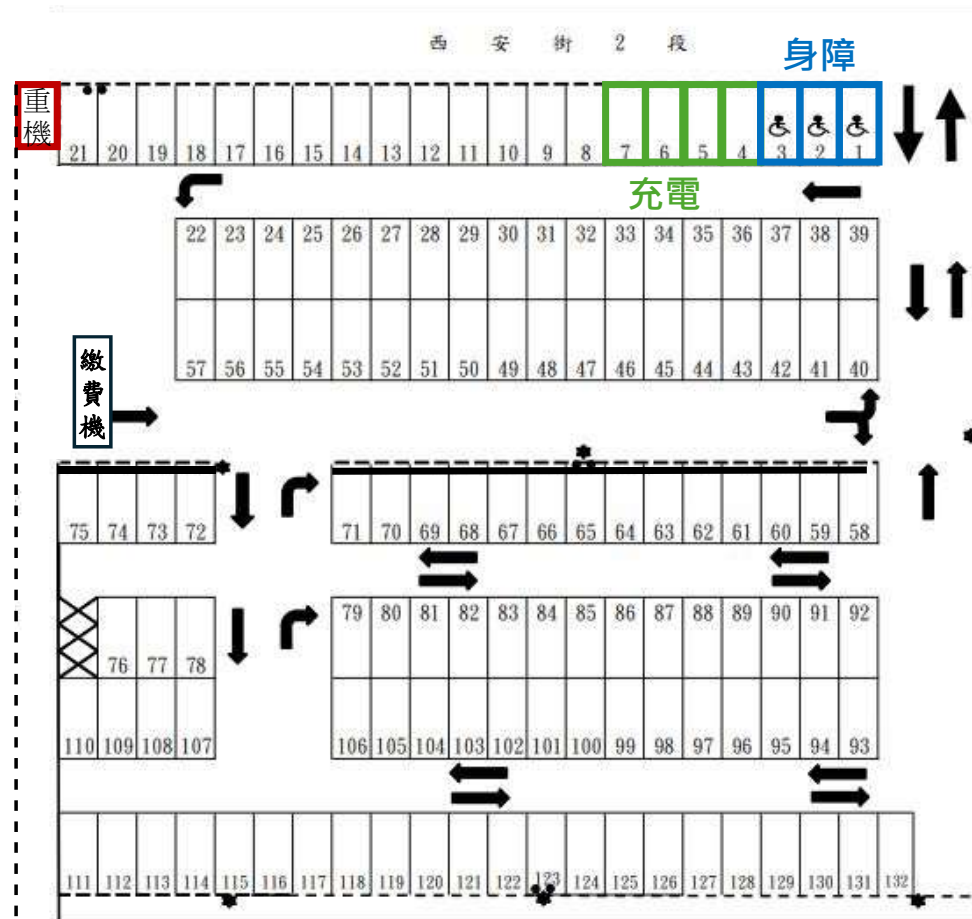

公館路平面停車場

公館路228巷平面停車場格位配置示意圖

三合街1段82巷平面停車場

三合街1段82巷62弄平面停車場

三合街1段82巷86弄平面停車場

公館路
130巷
1弄

三合街1段82巷62弄