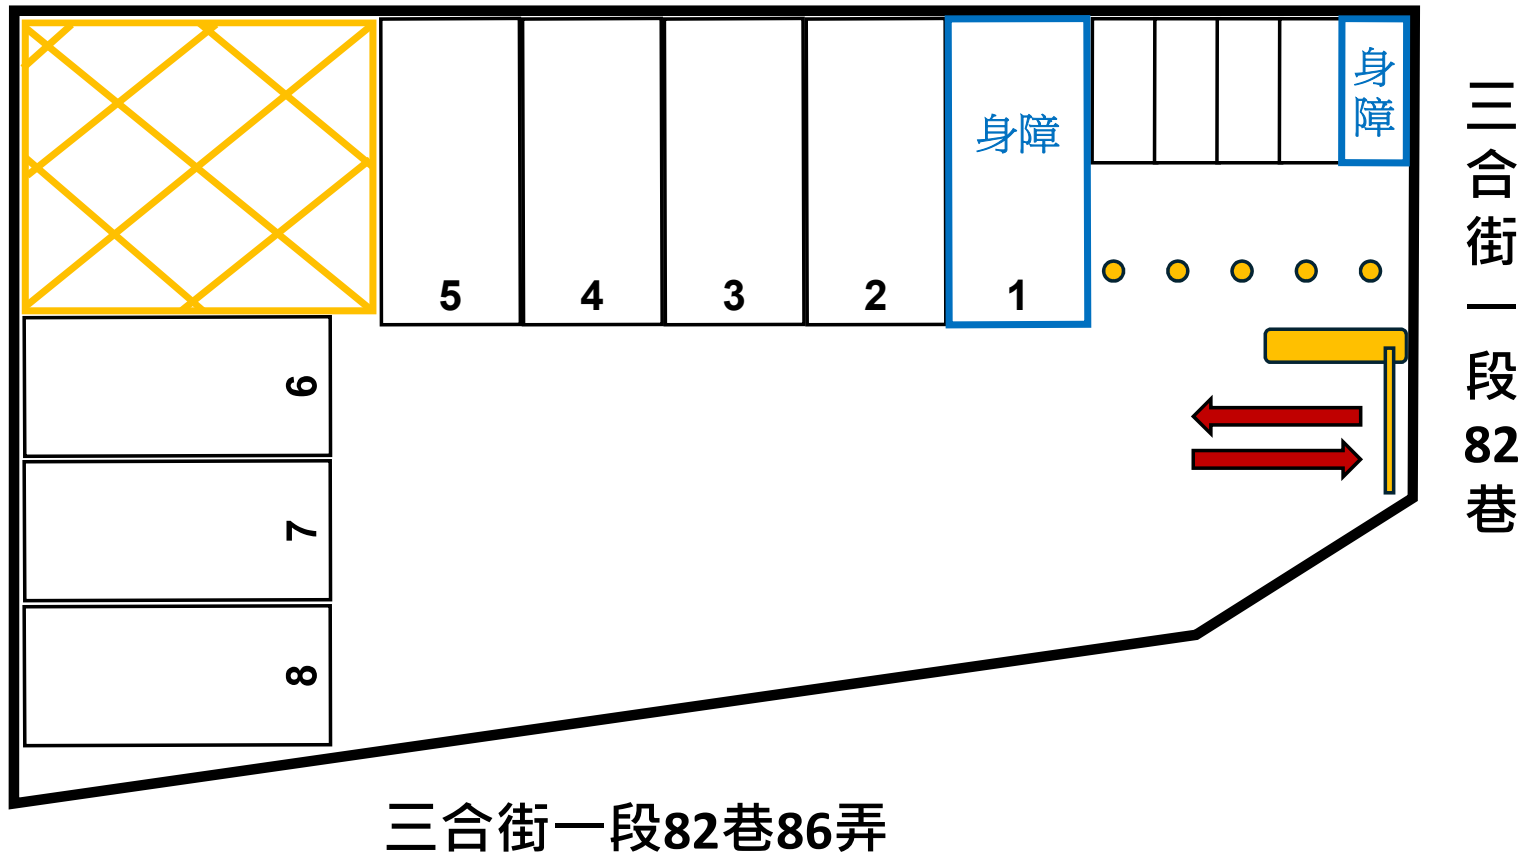

公館路平面停車場

公館路228巷平面停車場格位配置示意圖

三合街1段82巷平面停車場

三合街1段82巷62弄平面停車場

三合街1段82巷86弄平面停車場

公館路
130巷
1弄

三合街1段82巷62弄