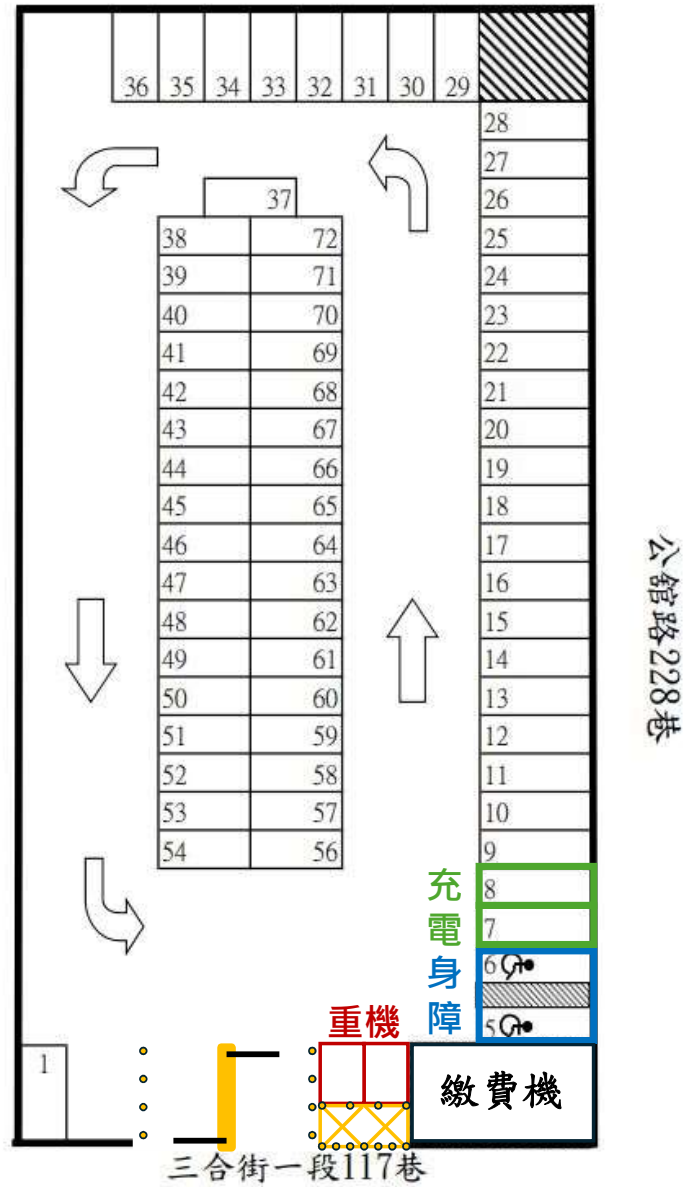

公館路平面停車場

公館路228巷平面停車場格位配置示意圖

三合街1段82巷平面停車場

三合街1段82巷62弄平面停車場

三合街1段82巷86弄平面停車場

公館路
130巷
1弄

三合街1段82巷62弄