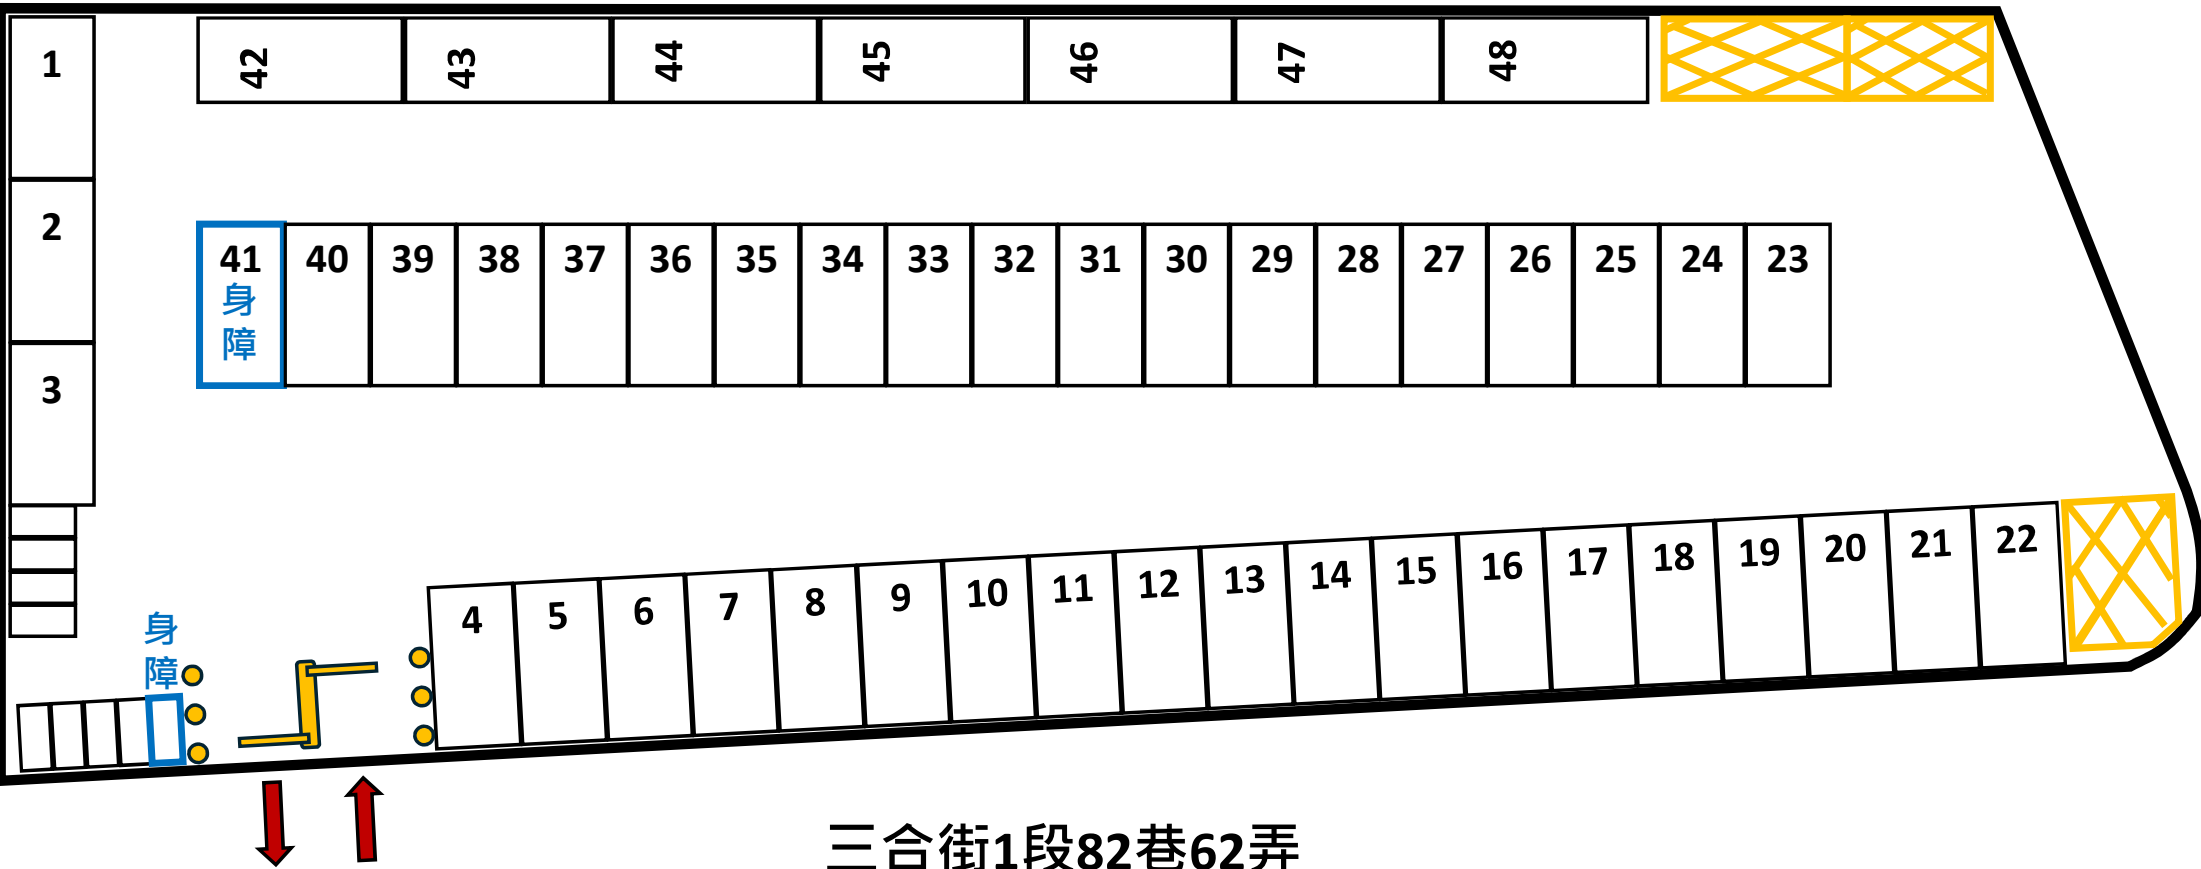

公館路平面停車場

公館路228巷平面停車場格位配置示意圖

三合街1段82巷平面停車場

三合街1段82巷62弄平面停車場

三合街1段82巷86弄平面停車場

公館路
130巷
1弄

三合街1段82巷62弄