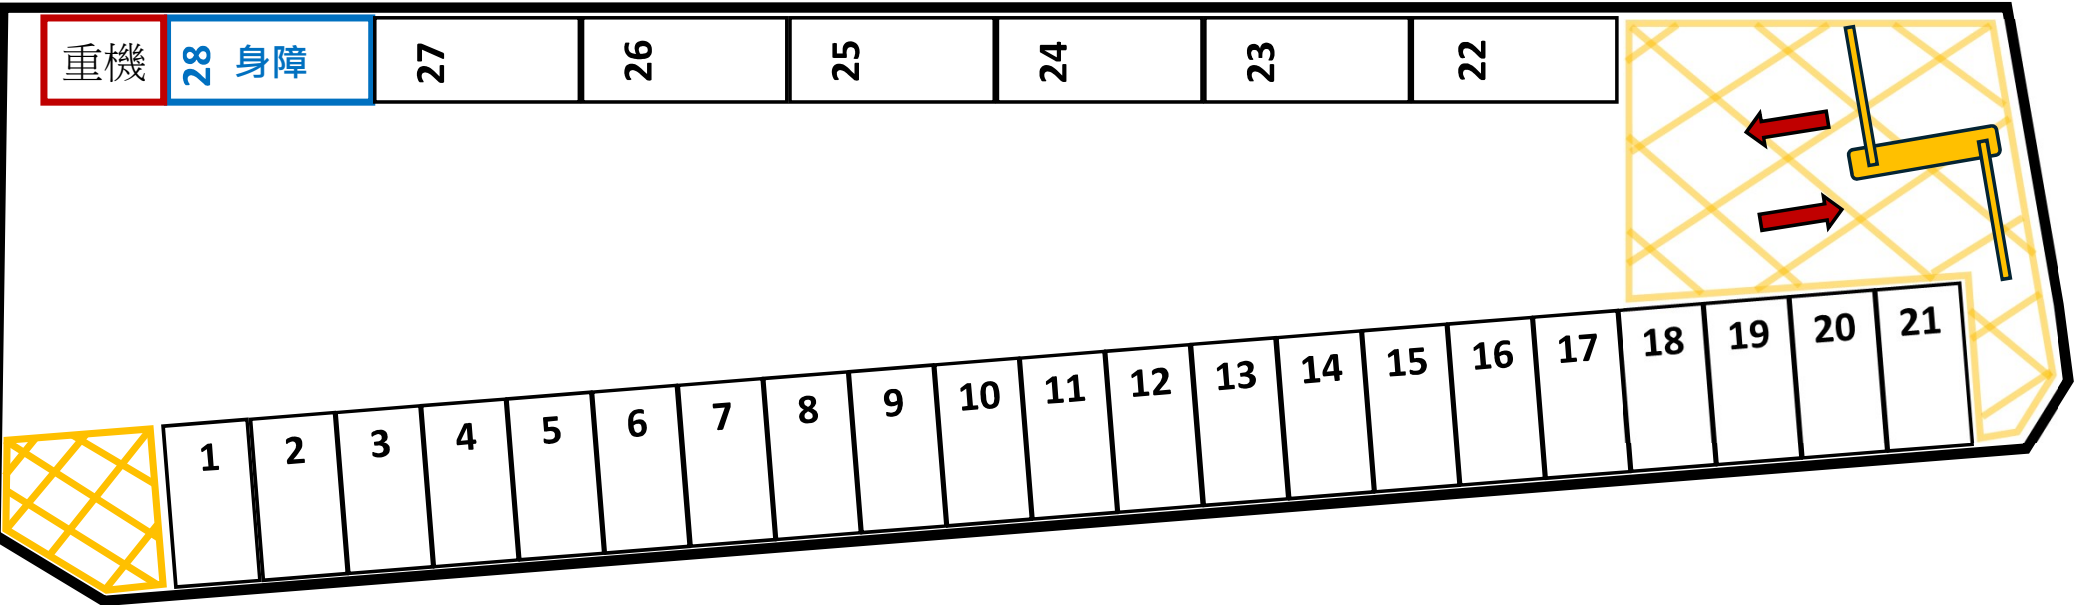

公館路平面停車場

公館路228巷平面停車場格位配置示意圖

三合街1段82巷平面停車場

三合街1段82巷62弄平面停車場

三合街1段82巷86弄平面停車場

公館路
130巷
1弄

三合街1段82巷62弄