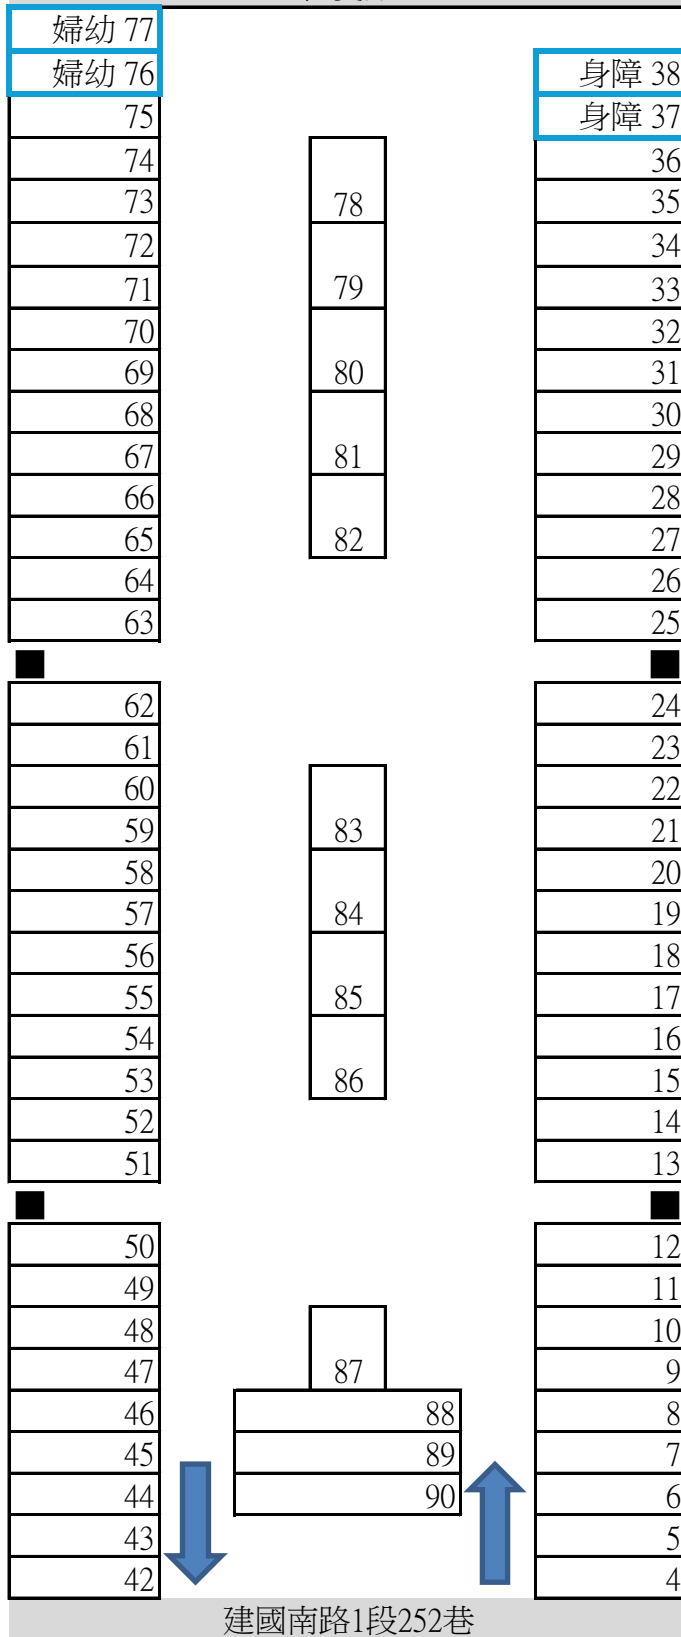

G區

↑北

仁愛路

編號：4~38、42~90

D3區	一般	身障	總計
單層	82	2	84