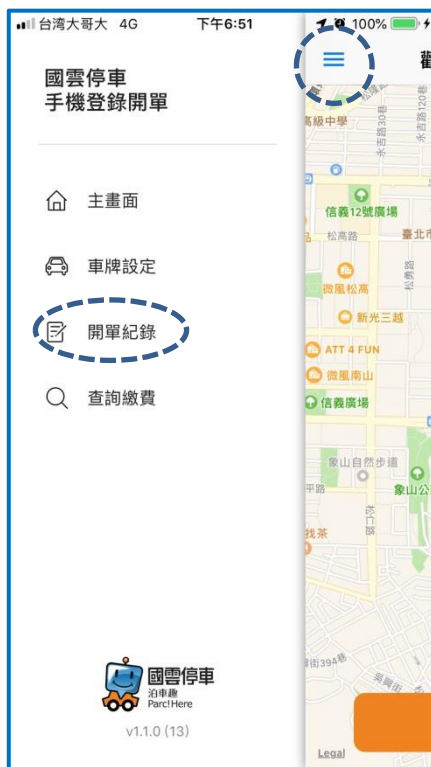

國雲停車泊車趣APP開單操作流程2/2

立即繳費

開單完成，系統跳轉支付頁面，
選擇習慣之行動支付APP進行
繳費

歷史紀錄查詢

1. 點選系統左上方按鈕。
2. 選擇開單紀錄查詢歷史資料