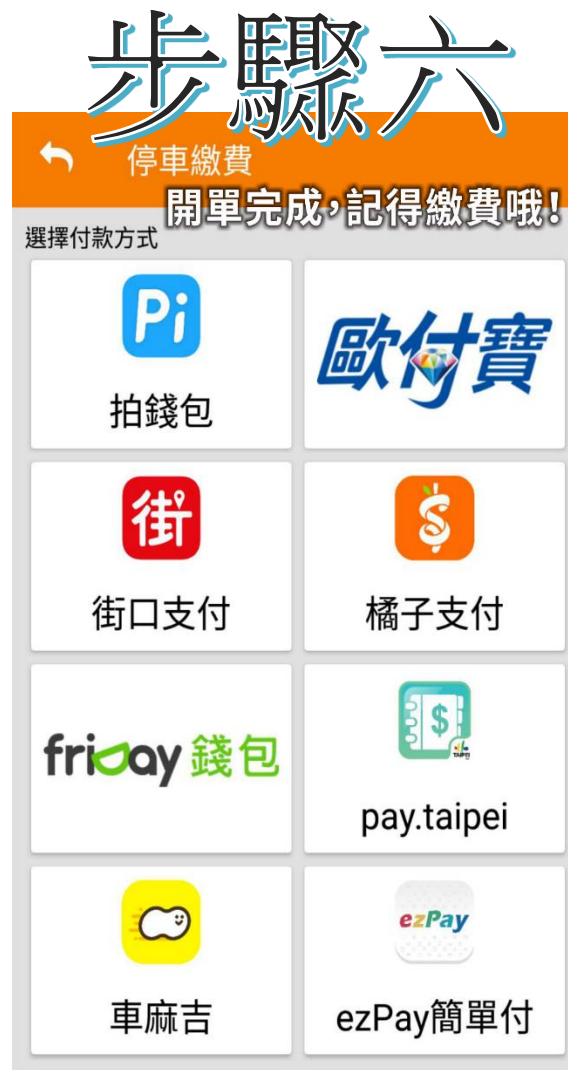

車P-首都方便停APP操作流程4/5