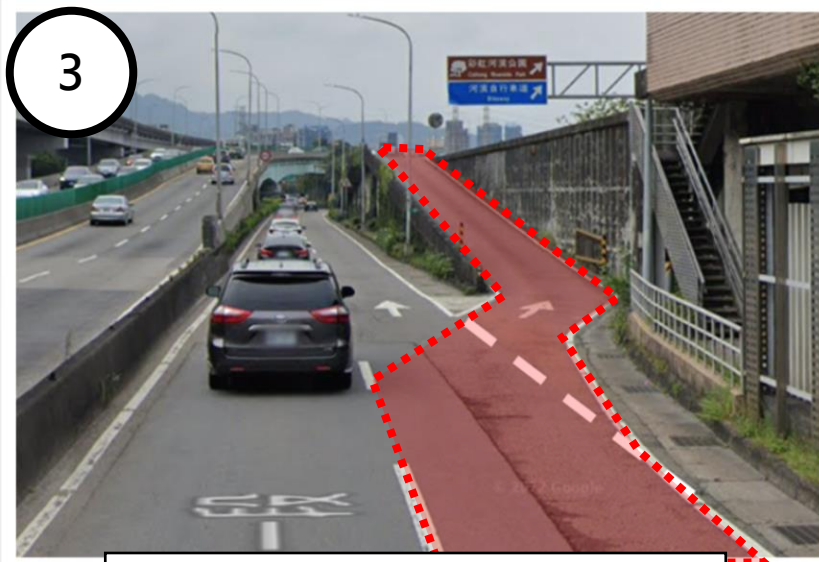

沿行車導引線駛入堤頂大道外側車道

由既有汽車越堤道進入公園

民權東路開放外側第二車道供機車通行

沿潭美街駛出堤頂大道