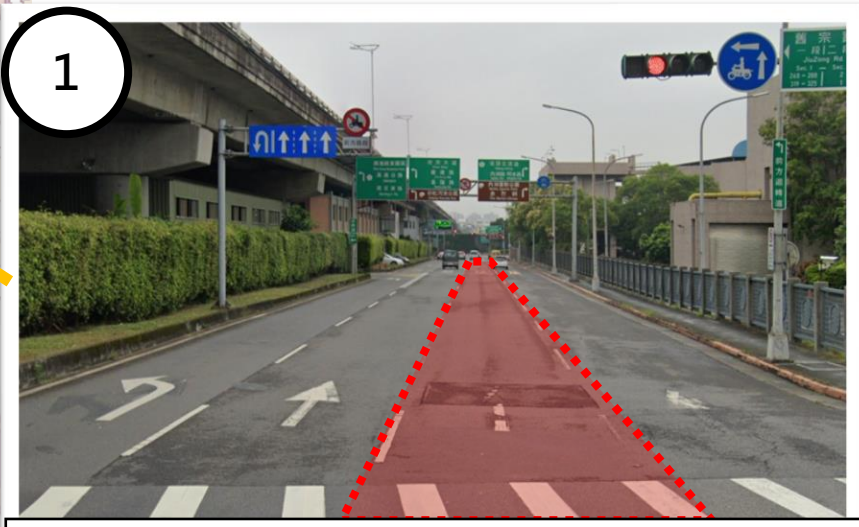

沿行車導引線駛入堤頂大道外側車道

由既有汽車越堤道進入公園

民權東路開放外側第二車道供機車通行

沿潭美街駛出堤頂大道