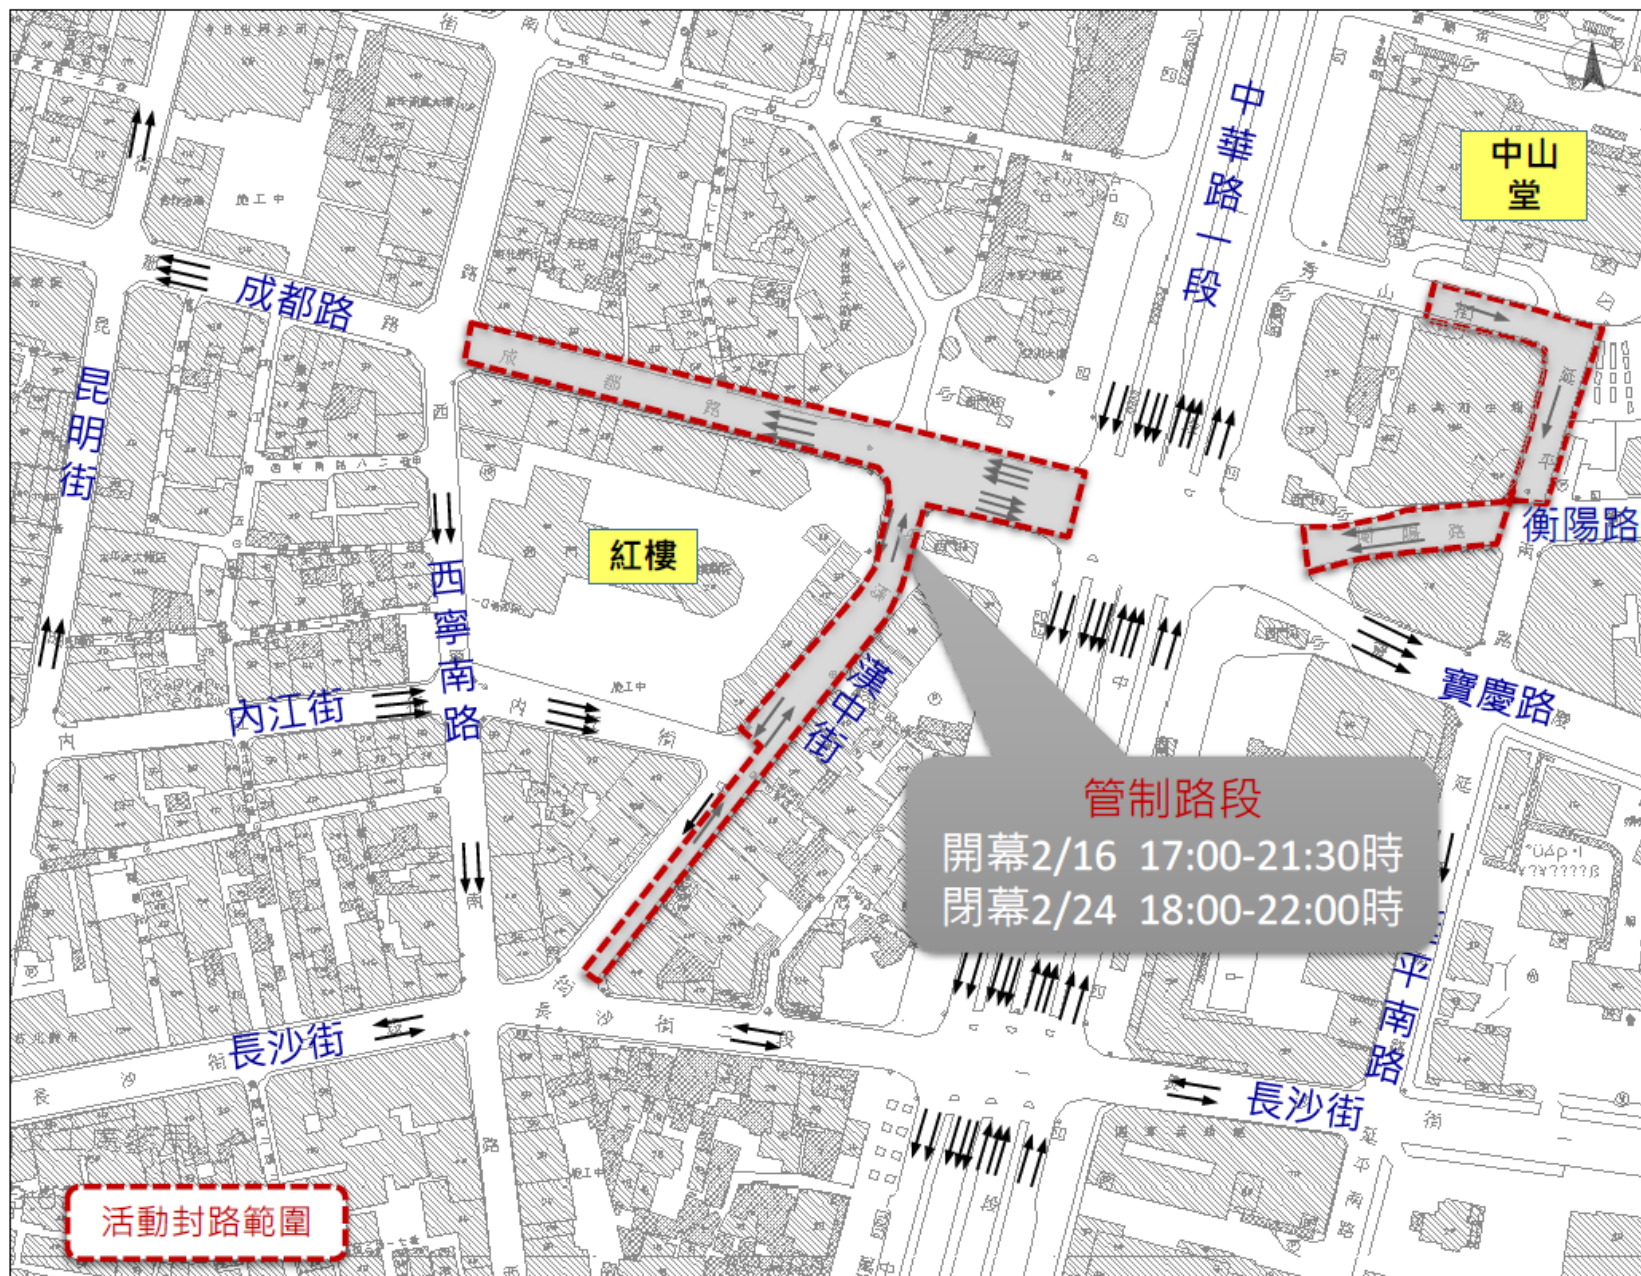

1. 燈會期間，考量人潮會集中於成都路靠近紅樓兩側廣場，於2/17-2/22 每日18-22禁止漢中街往北左轉成都路。
2. 於2/23(六) 當晚(18-23)，考量成都路靠近紅樓兩側廣場之人潮會更多，漢中街(成都-內江、內江-長沙)往北方向管制車輛通行，此時車輛須進行改道。

2/23 交維管制圖

2/16、2/24 開閉幕交維管制圖

2/24 踩街遊行交維管制圖