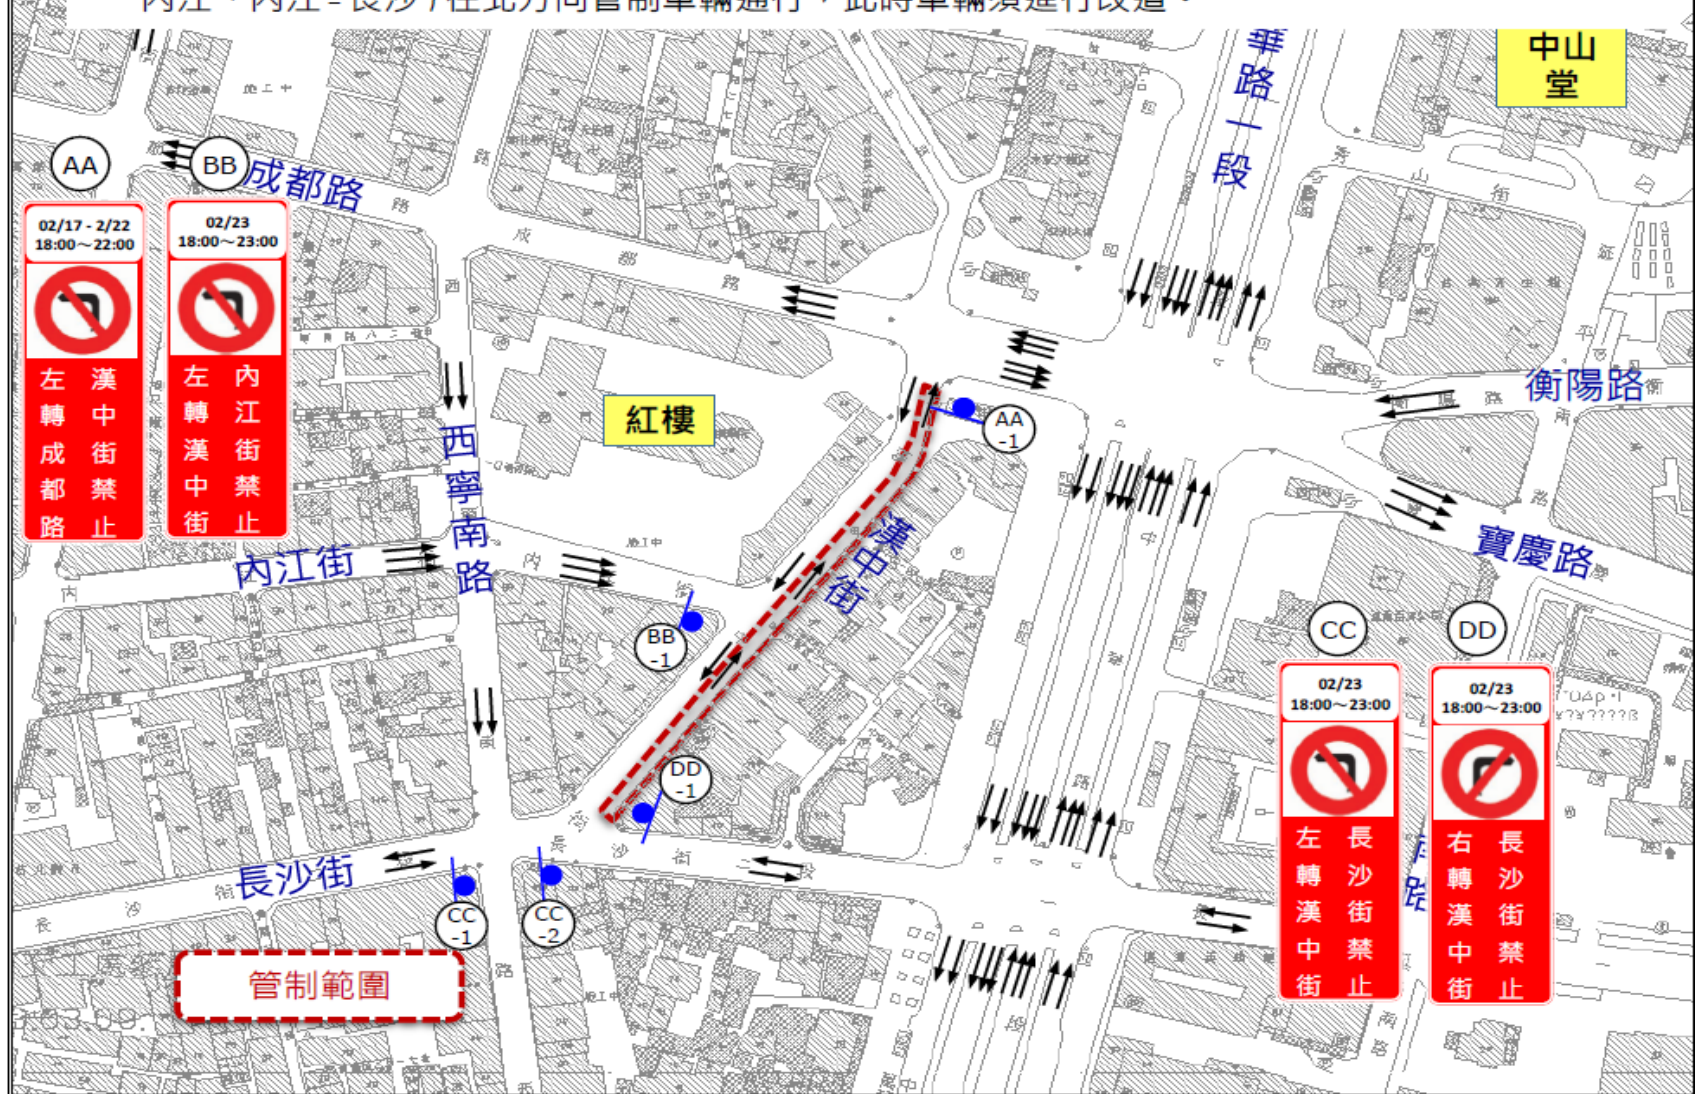

1. 燈會期間，考量人潮會集中於成都路靠近紅樓兩側廣場，於2/17-2/22 每日18-22禁止漢中街往北左轉成都路。
2. 於2/23(六) 當晚(18-23)，考量成都路靠近紅樓兩側廣場之人潮會更多，漢中街(成都-內江、內江-長沙)往北方向管制車輛通行，此時車輛須進行改道。

2/23 交維管制圖

2/16、2/24 開閉幕交維管制圖

2/24 踩街遊行交維管制圖