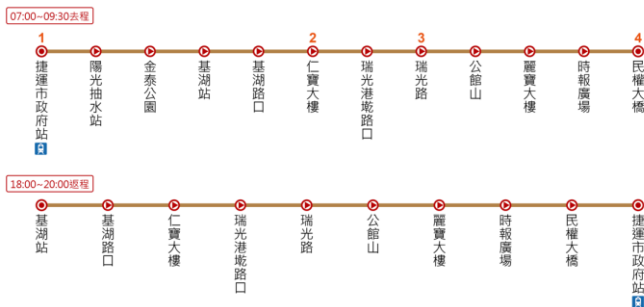

內科快線公車3月30日通車營運

內科快線1

內科快線2

路線	起訖點	上午班次				下午班次		
內科快線1	捷運圓山站 內湖科技園區	07:00	07:30	08:10	08:40	09:25	18:10	19:50
		07:03	07:34	08:13	08:44	09:30	18:20	20:00
		07:06	07:38	08:16	08:48	上午42班次	18:30	20:10
		07:09	07:42	08:19	08:52		18:40	下午13班次
		07:12	07:46	08:22	08:56		18:50	
		07:15	07:50	08:25	09:00		19:00	
		07:18	07:54	08:28	09:05		19:10	
		07:21	07:58	08:31	09:10		19:20	
		07:24	08:02	08:34	09:15		19:30	
07:27	08:06	08:37	09:20	19:40				
內科快線2	捷運市政府站 內湖科技園區	07:00	07:53(雙向)	08:20	08:45	上午20班次	18:00	19:15
		07:15	08:00	08:25	08:52		18:20	19:30
		07:30	08:05	08:30	09:00		18:40	19:45
		07:38	08:10	08:35	09:15		18:50	20:00
		07:46	08:15	08:40	09:30		19:00	下午9班次

*收費方式：一段票收費

*營運日：平日營運

請多加留意公運處網站
(www.pto.gov.taipei)
或電洽站牌上公車調度站
、市民當家熱線1999
(外縣市02-27208889)
了解相關訊息~