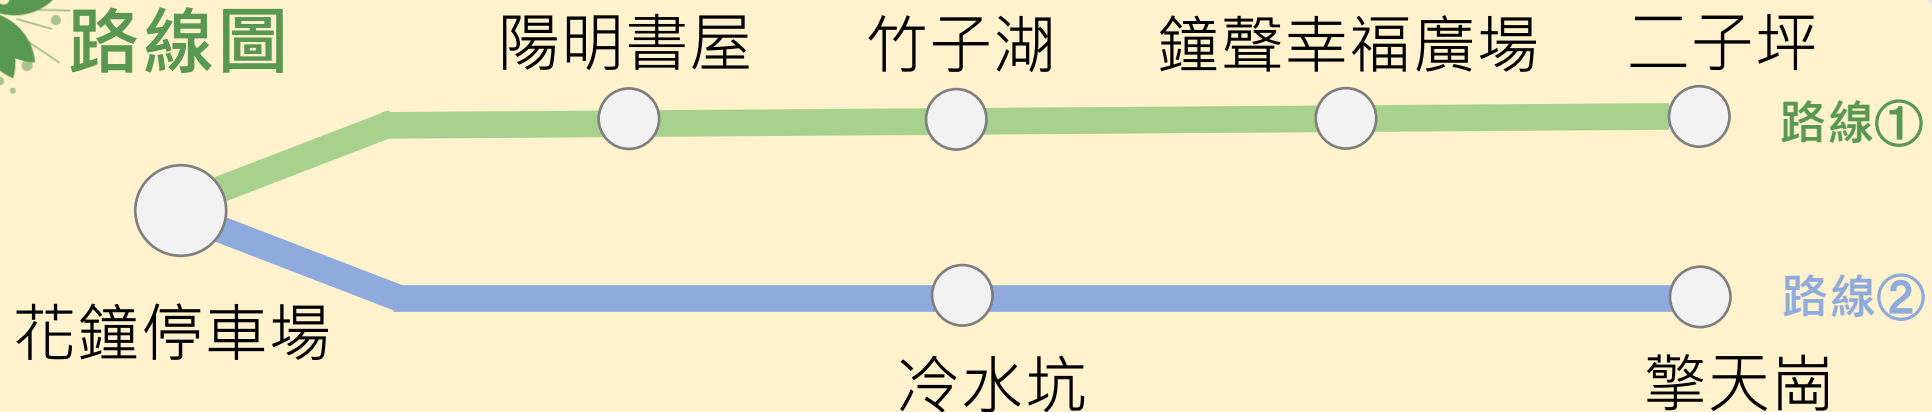

2025陽明山花季、竹子湖海芋季小復康接駁資訊

營運日期：陽明山花季 1/24-3/16、竹子湖海芋季 3/17-4/27

營運時間：每日08:00~17:00 (返程末班發車時間下午16時)

乘車方式：1.不需預約隨招隨停，返程車趟請於電話告知駕駛員後，
至各站候車處乘車，若有任何疑問，請致電業者詢問
2.須出示身心障礙證明

路線圖

業者資訊

世豪租車調度中心專線：(02) 8792-6510

復康巴士客服中心專線：0809-080-650