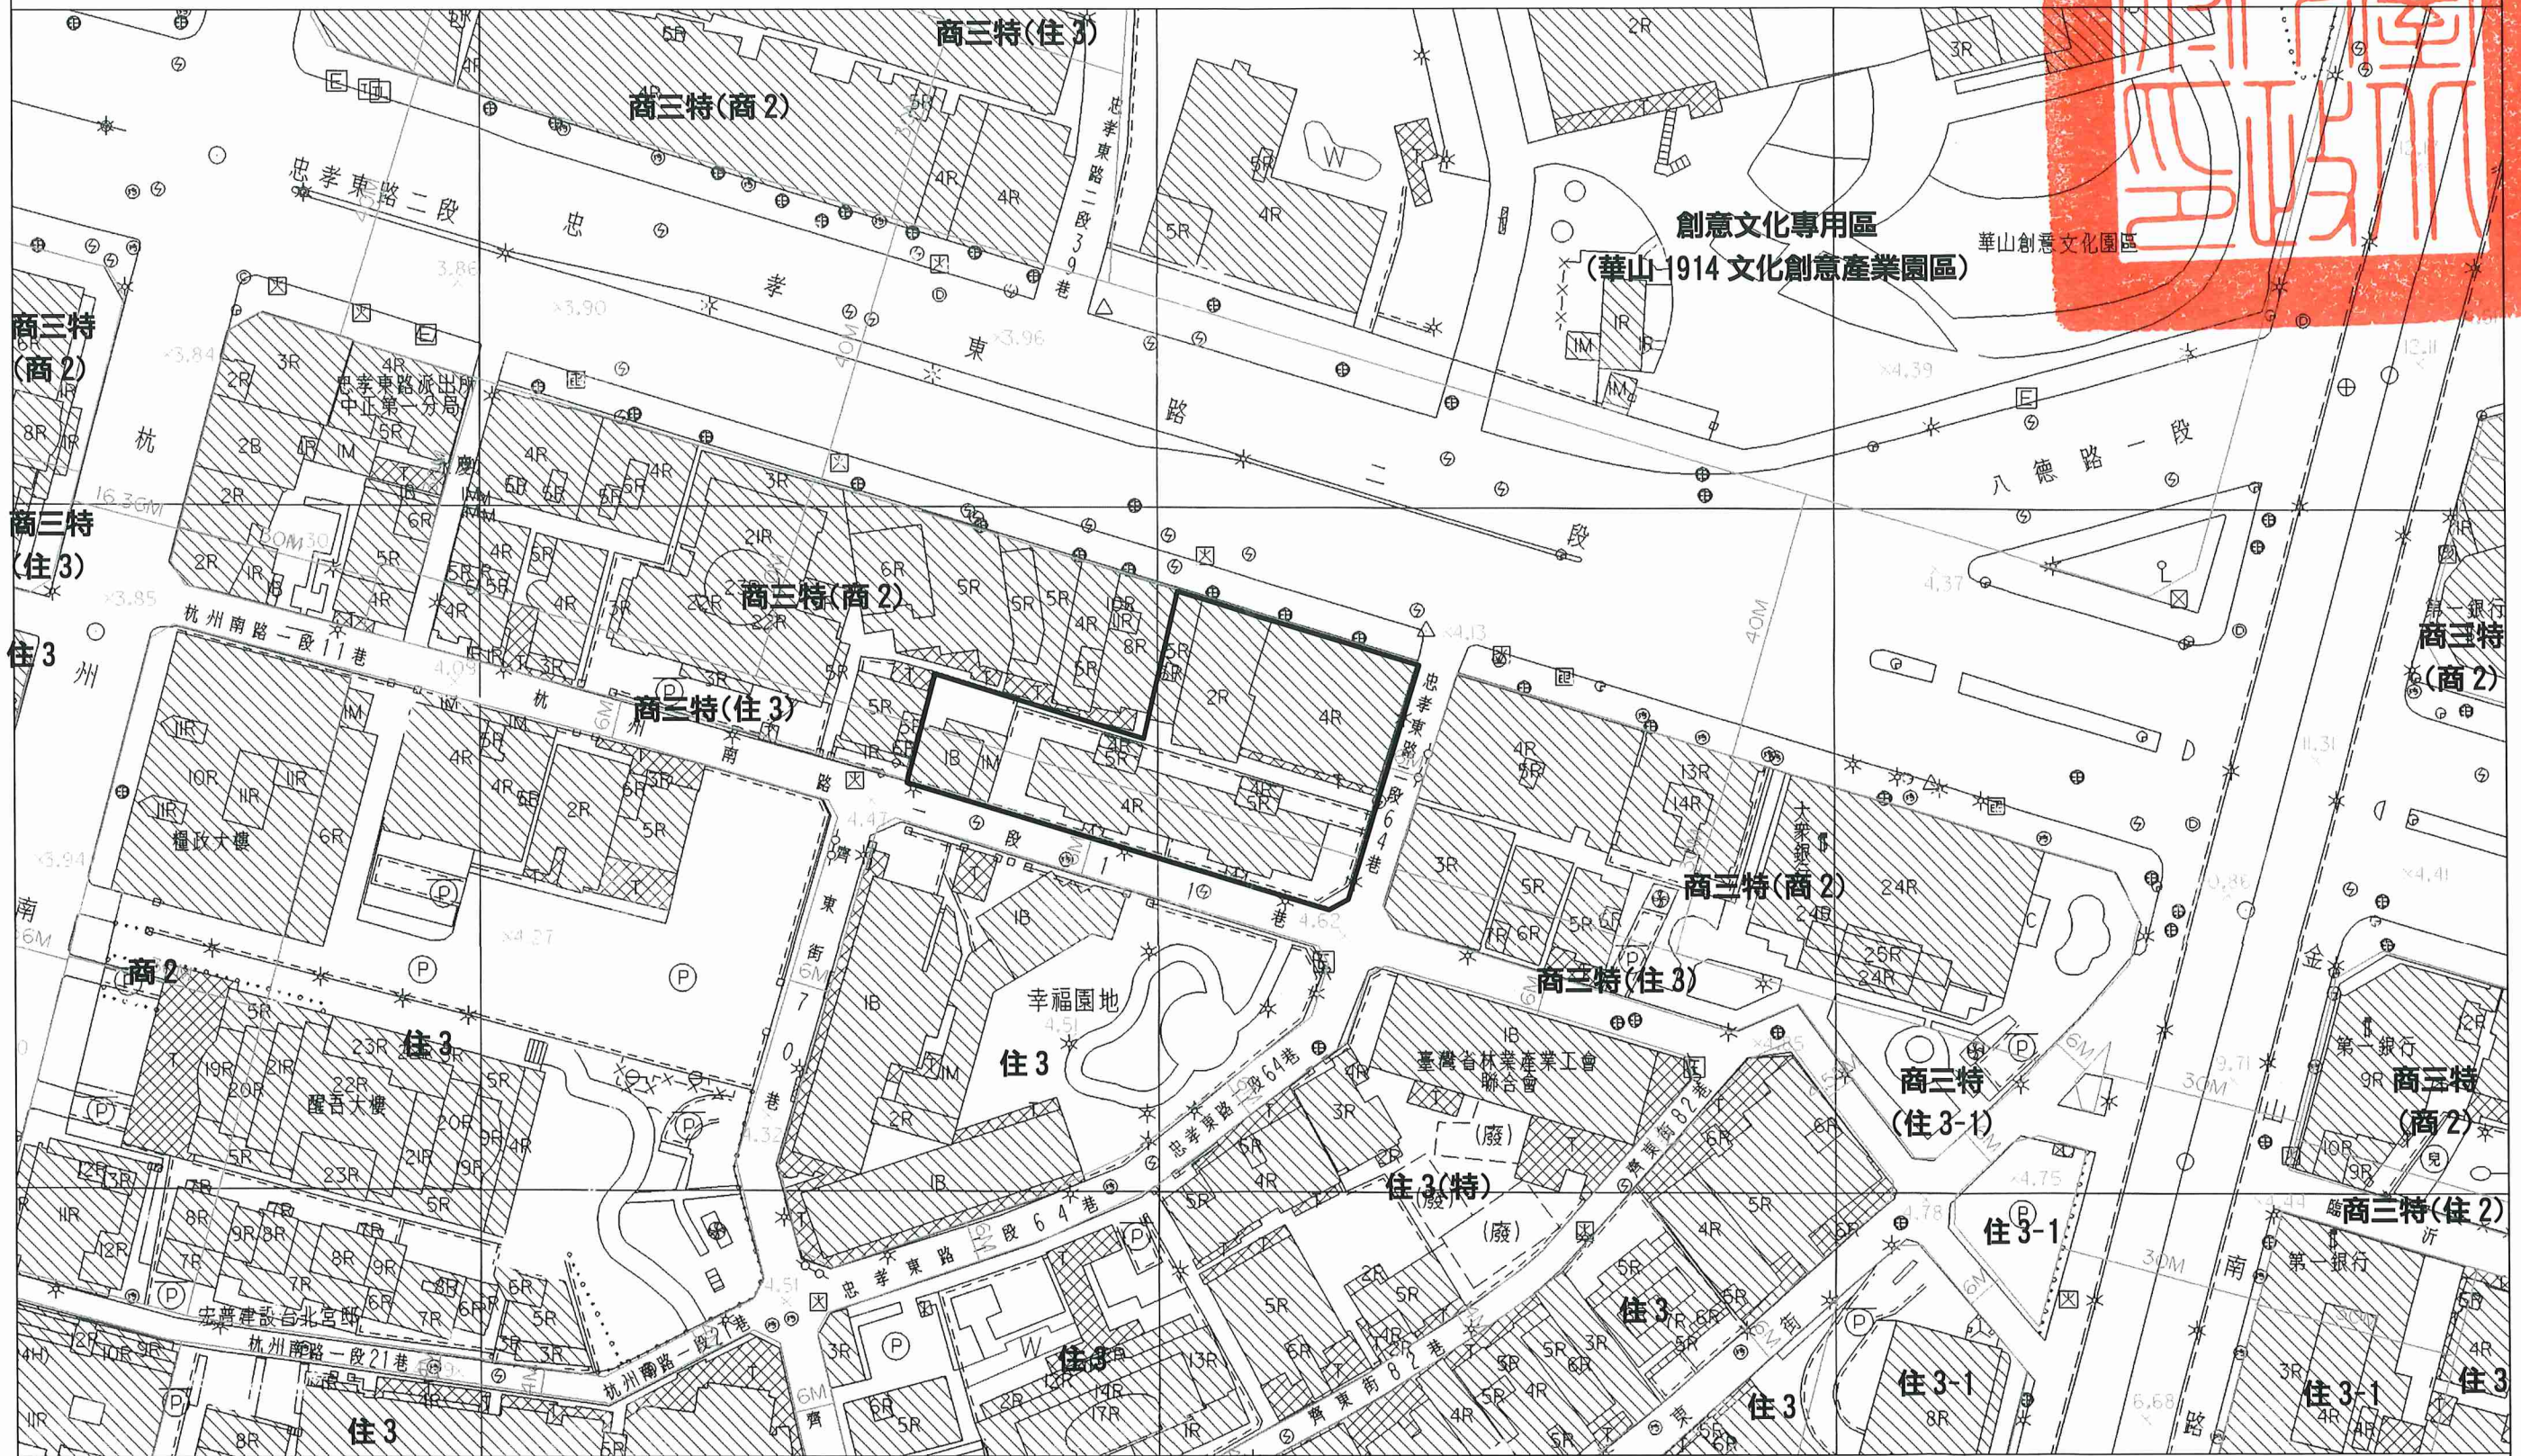

劃定臺北市中正區臨沂段一小段 435 地號等 13 筆土地為更新單元圖

圖例

更新單元範圍

比例尺：1 / 1000