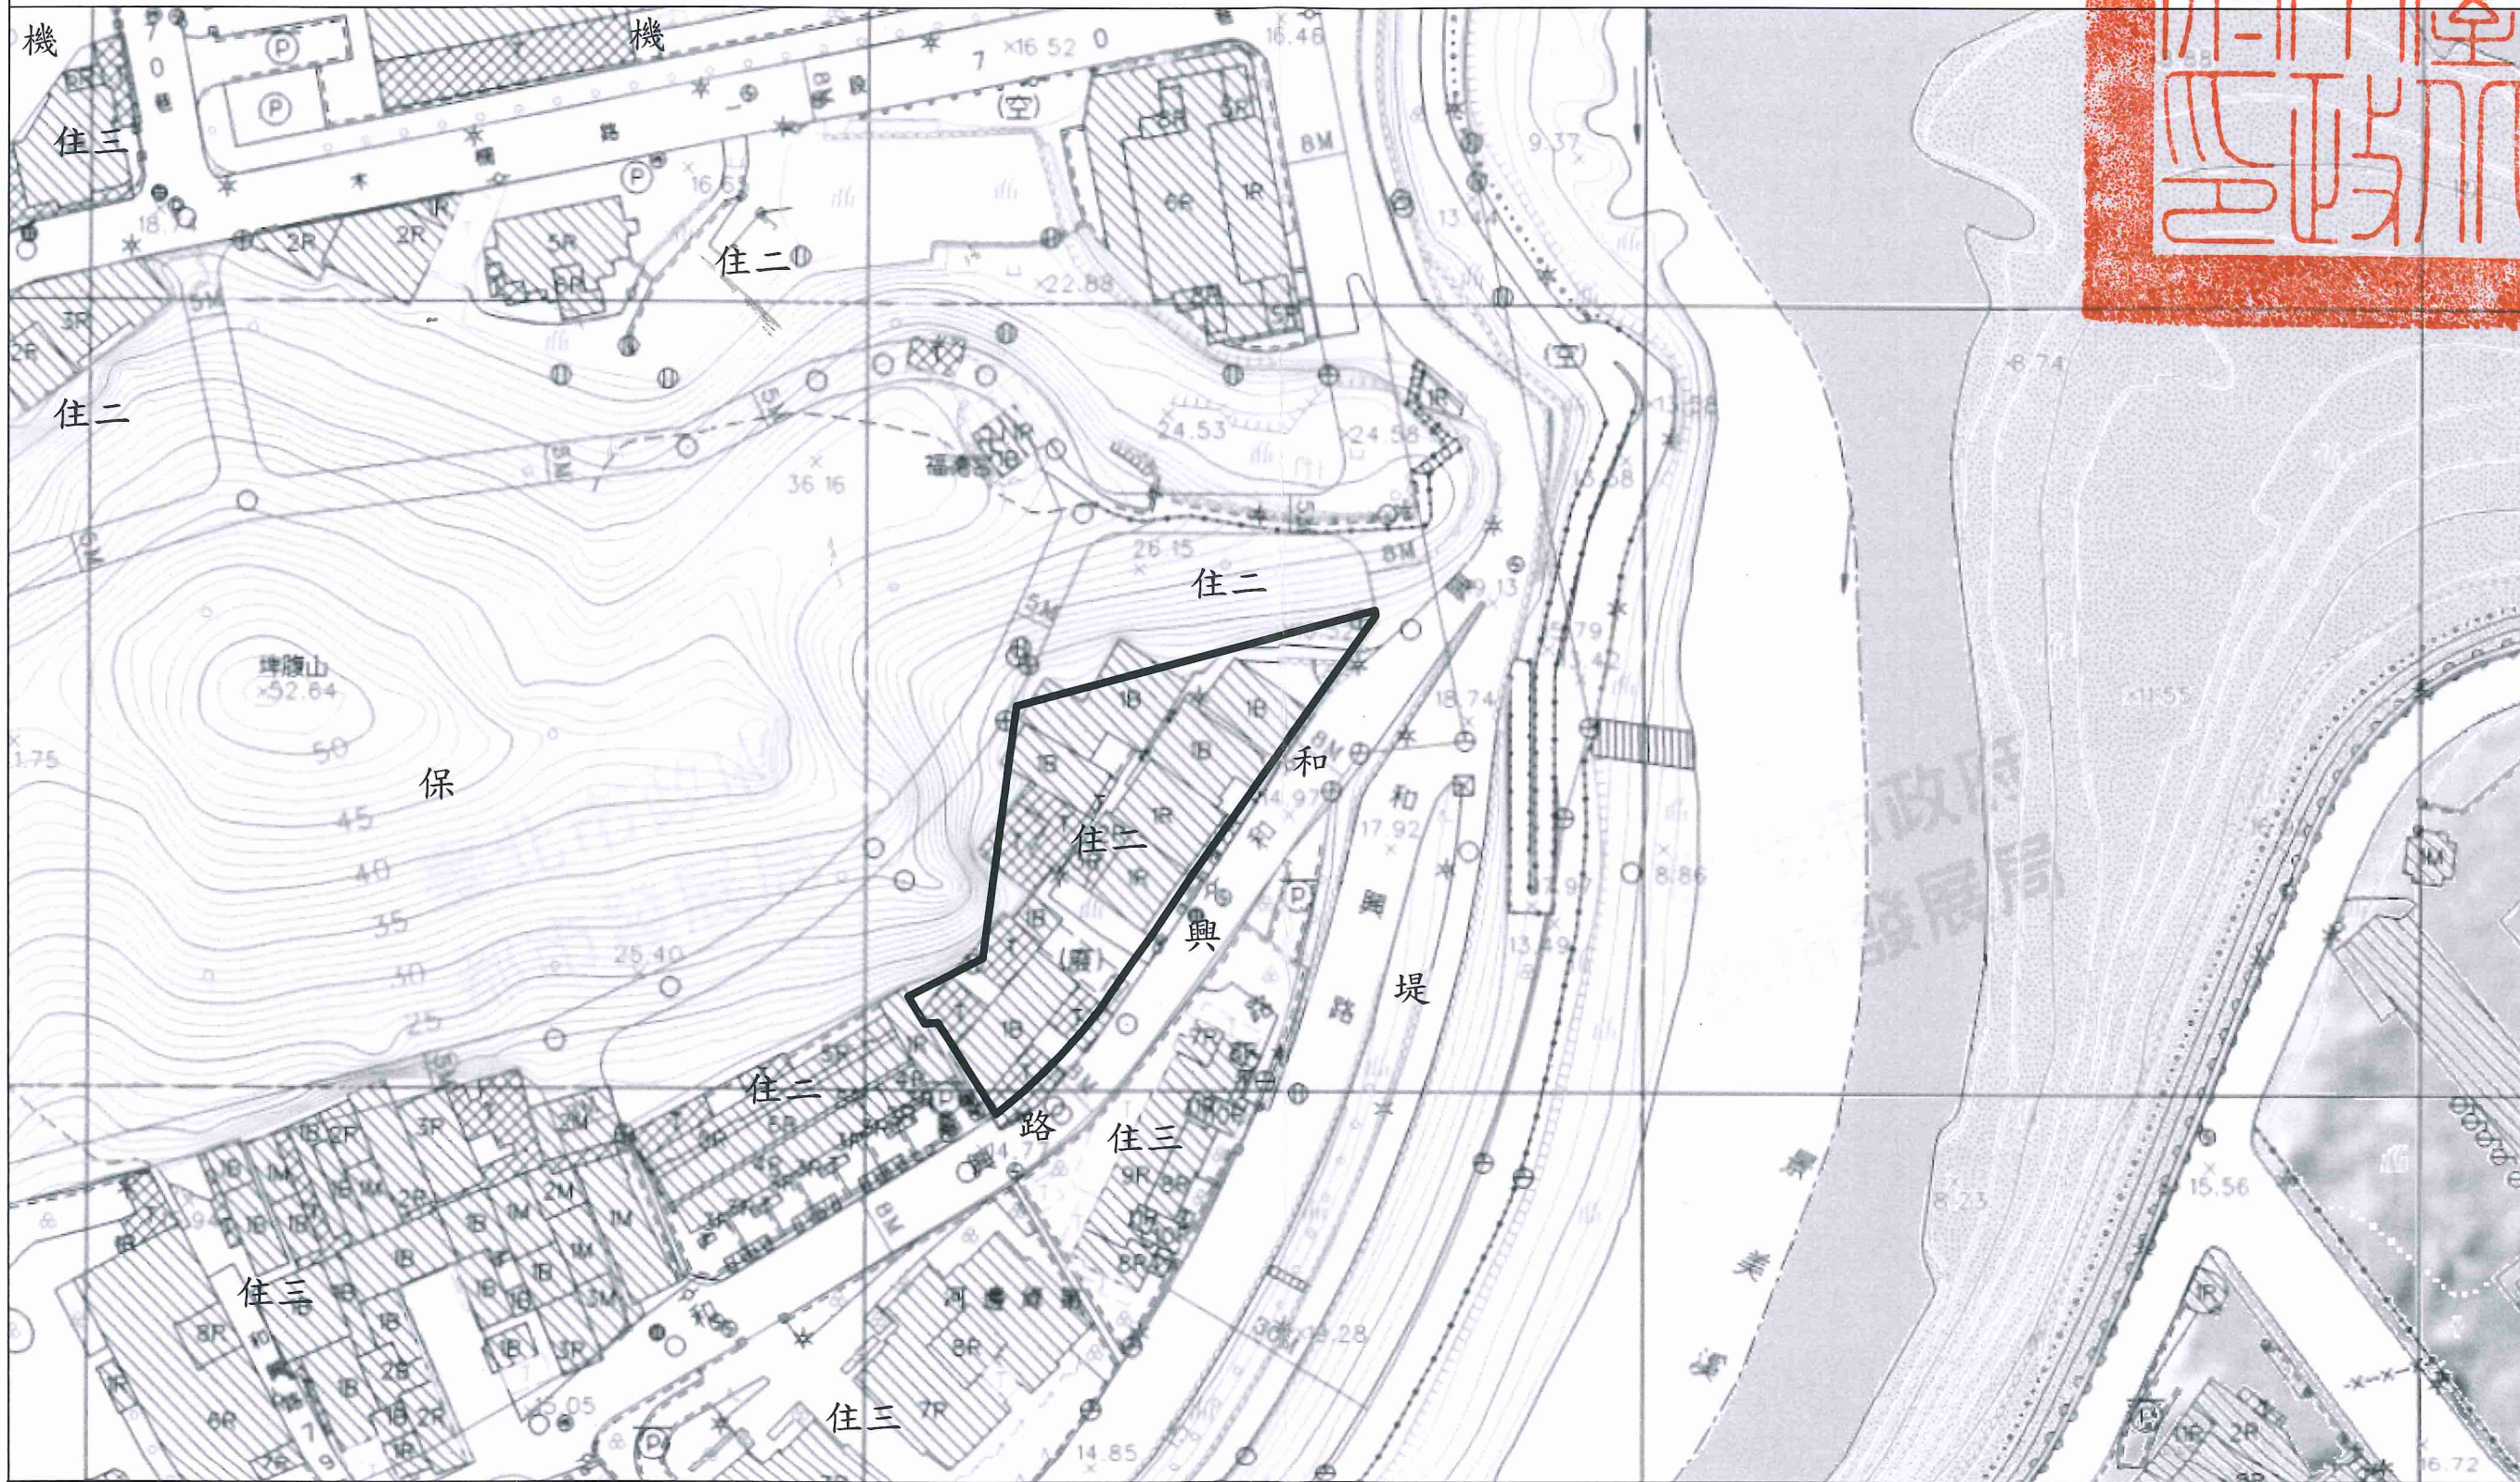

劃定臺北市文山區華興段四小段 21-7 地號等 4 筆土地為更新單元圖

圖例：

更新單元

比例尺：1/1000