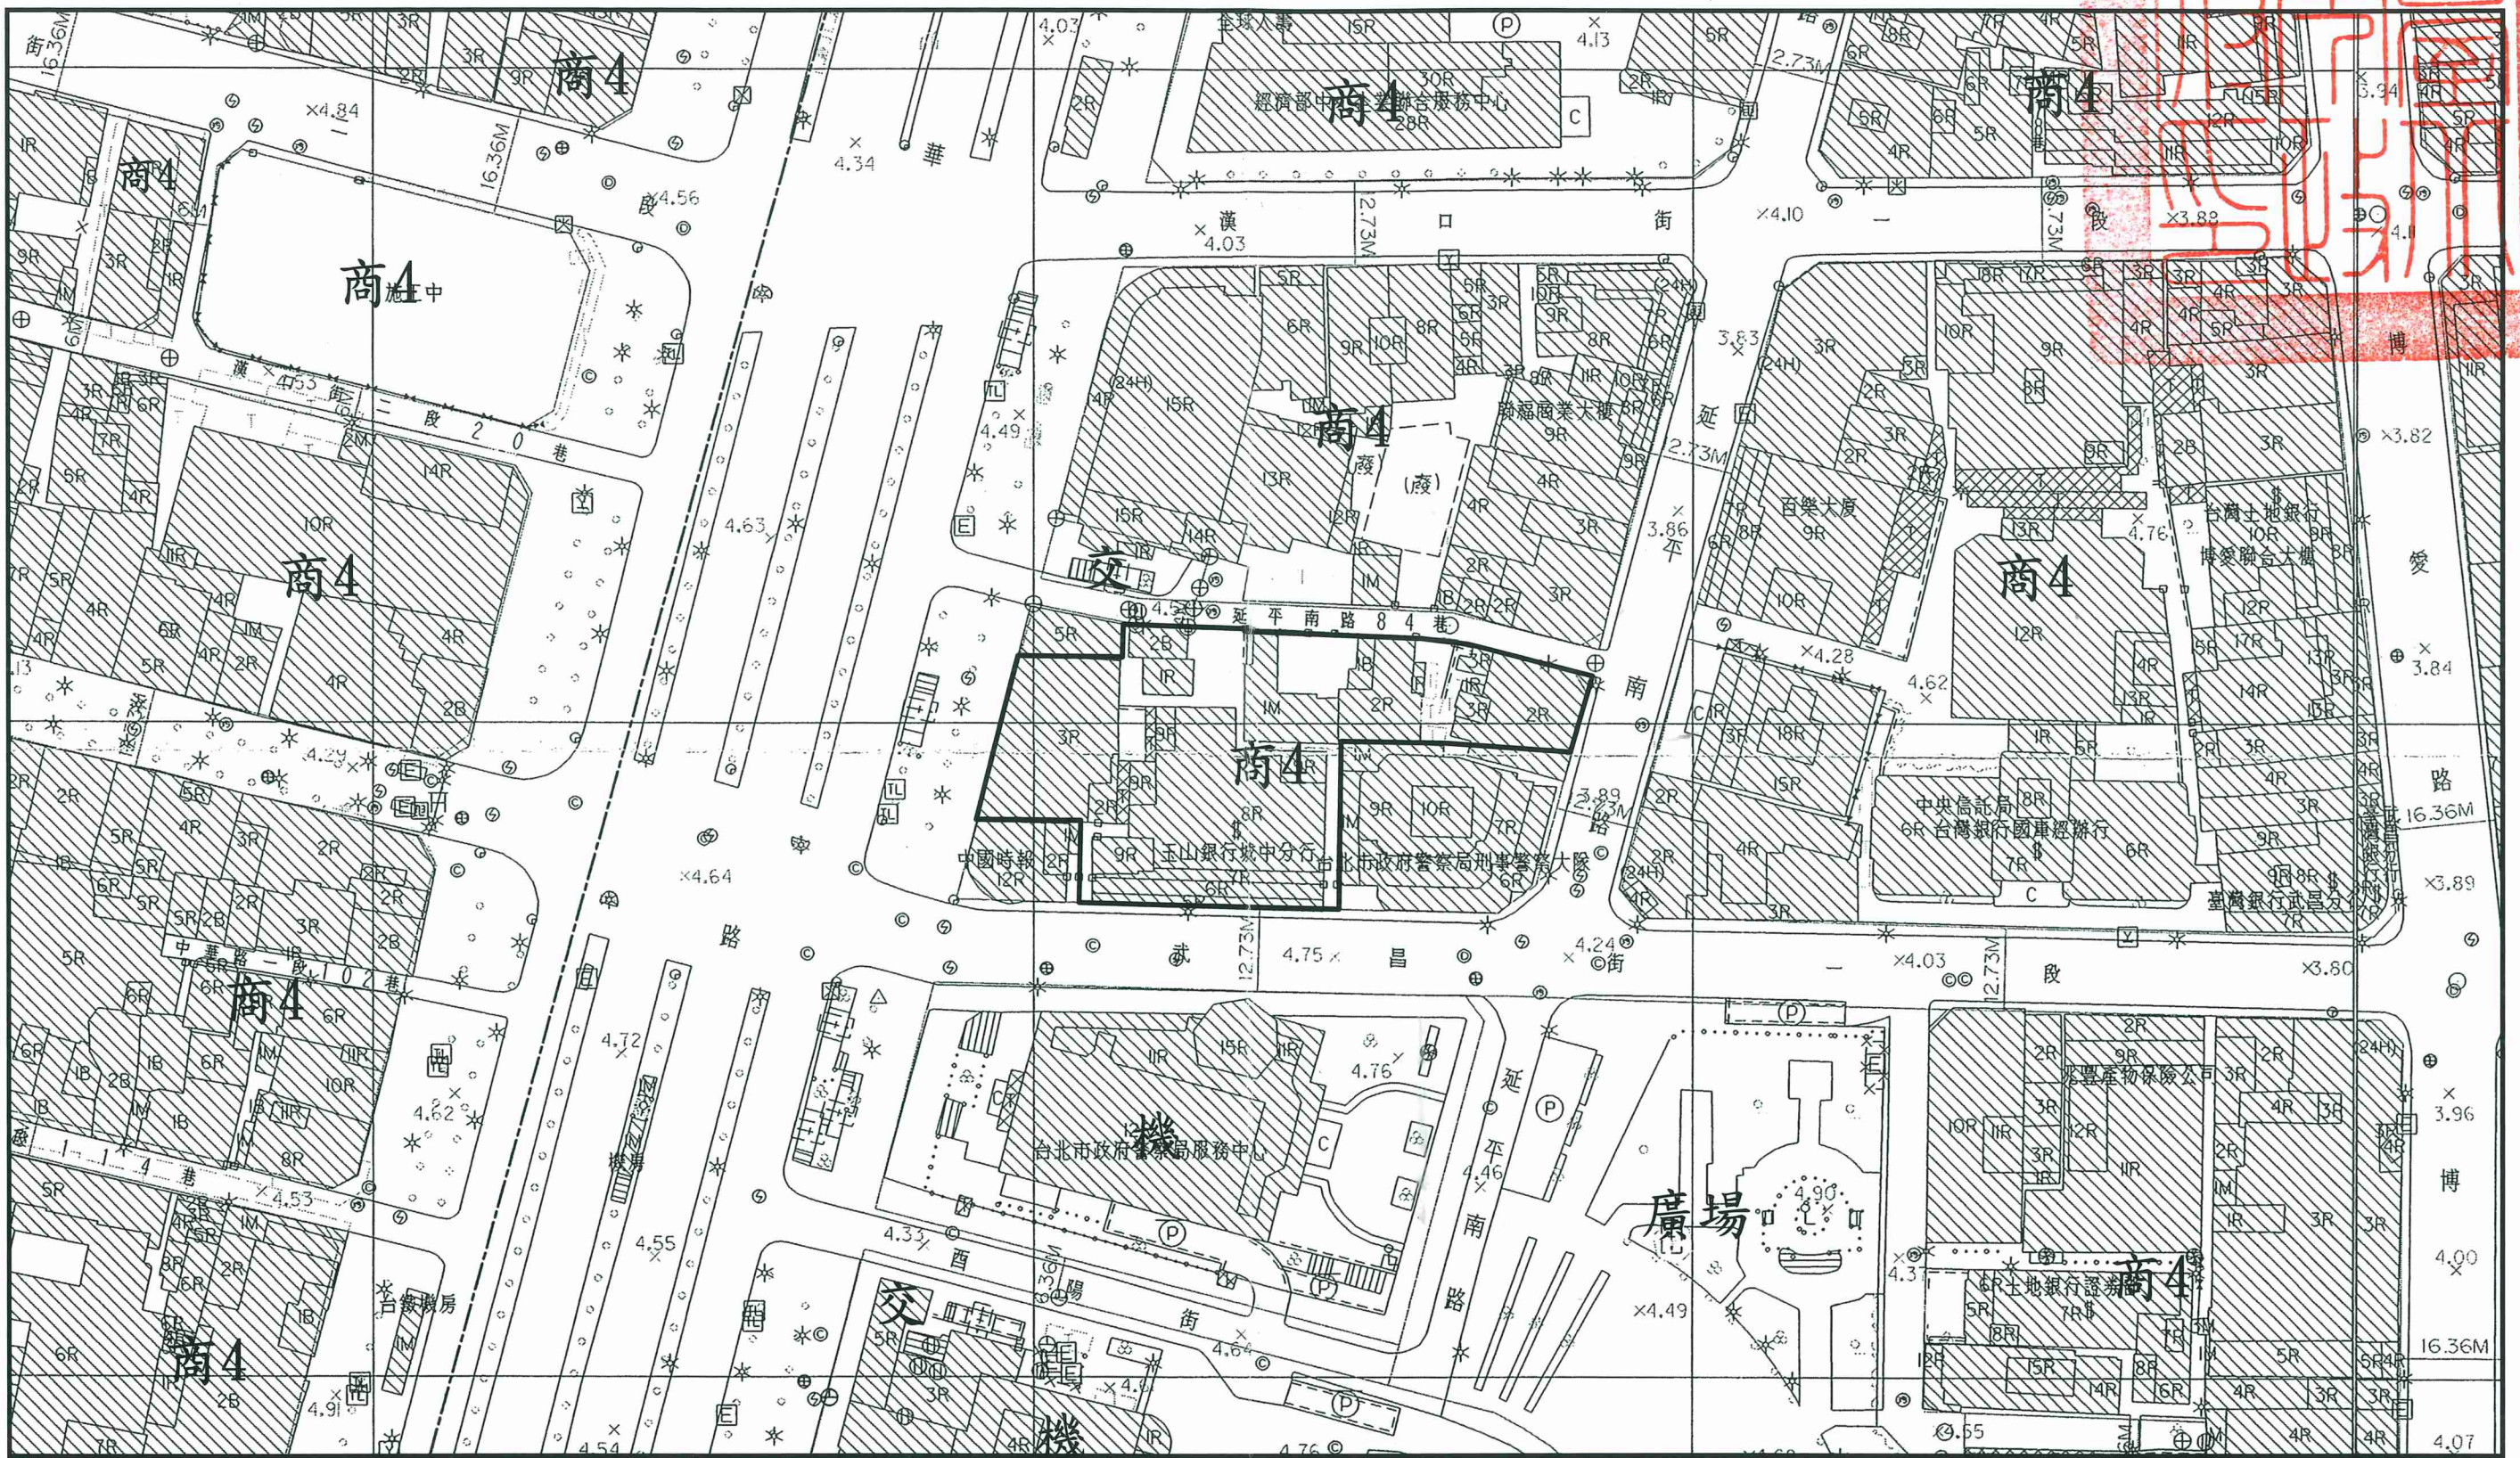

劃定臺北市中正區城中段一小段788-1地號等19筆土地為更新單元圖

圖例 及 說明

圖例: 更新單元 比例尺: 1/1000