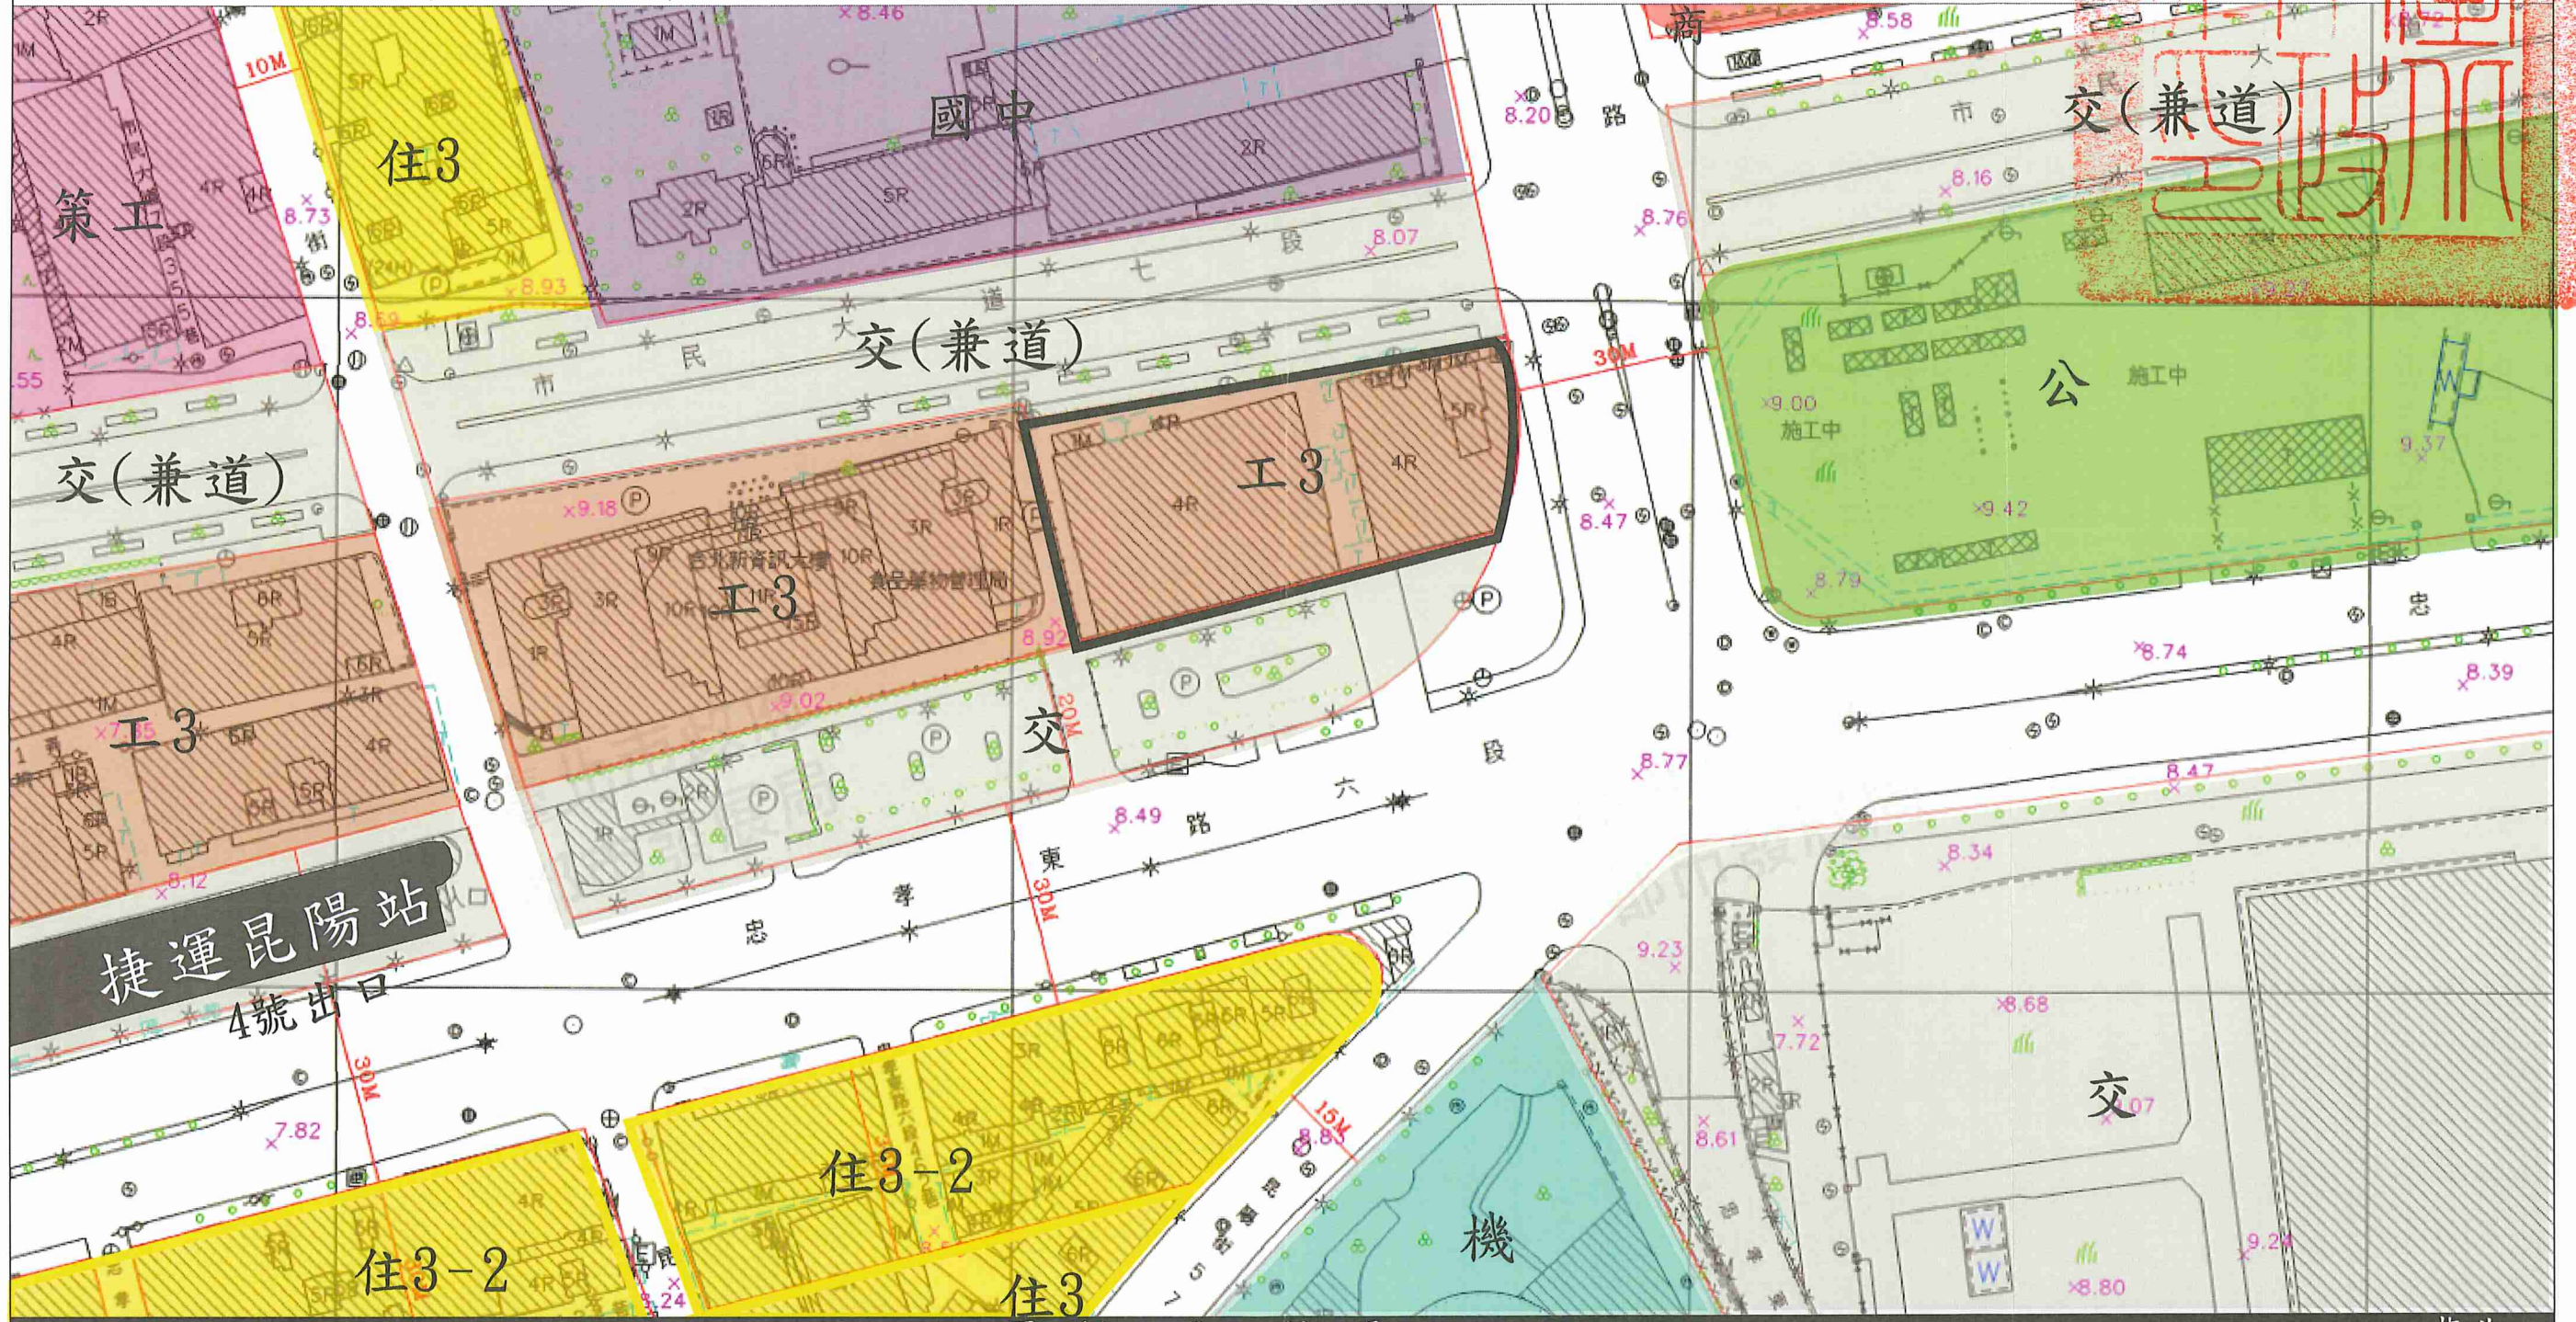

劃定臺北市南港區玉成段二小段299地號等7筆土地為更新單元圖

圖例及說明

更新單元

- | | | | | |
|-------|--------|--------|--------------------|---------|
| 住 住宅區 | 商 商業區 | 交 交通用地 | 交(兼道) 交通用地 (兼道路使用) | 國中 國中用地 |
| 工 工業區 | 機 機關用地 | 公 公園用地 | 策工 策略工業區 | |

指北

1/1000