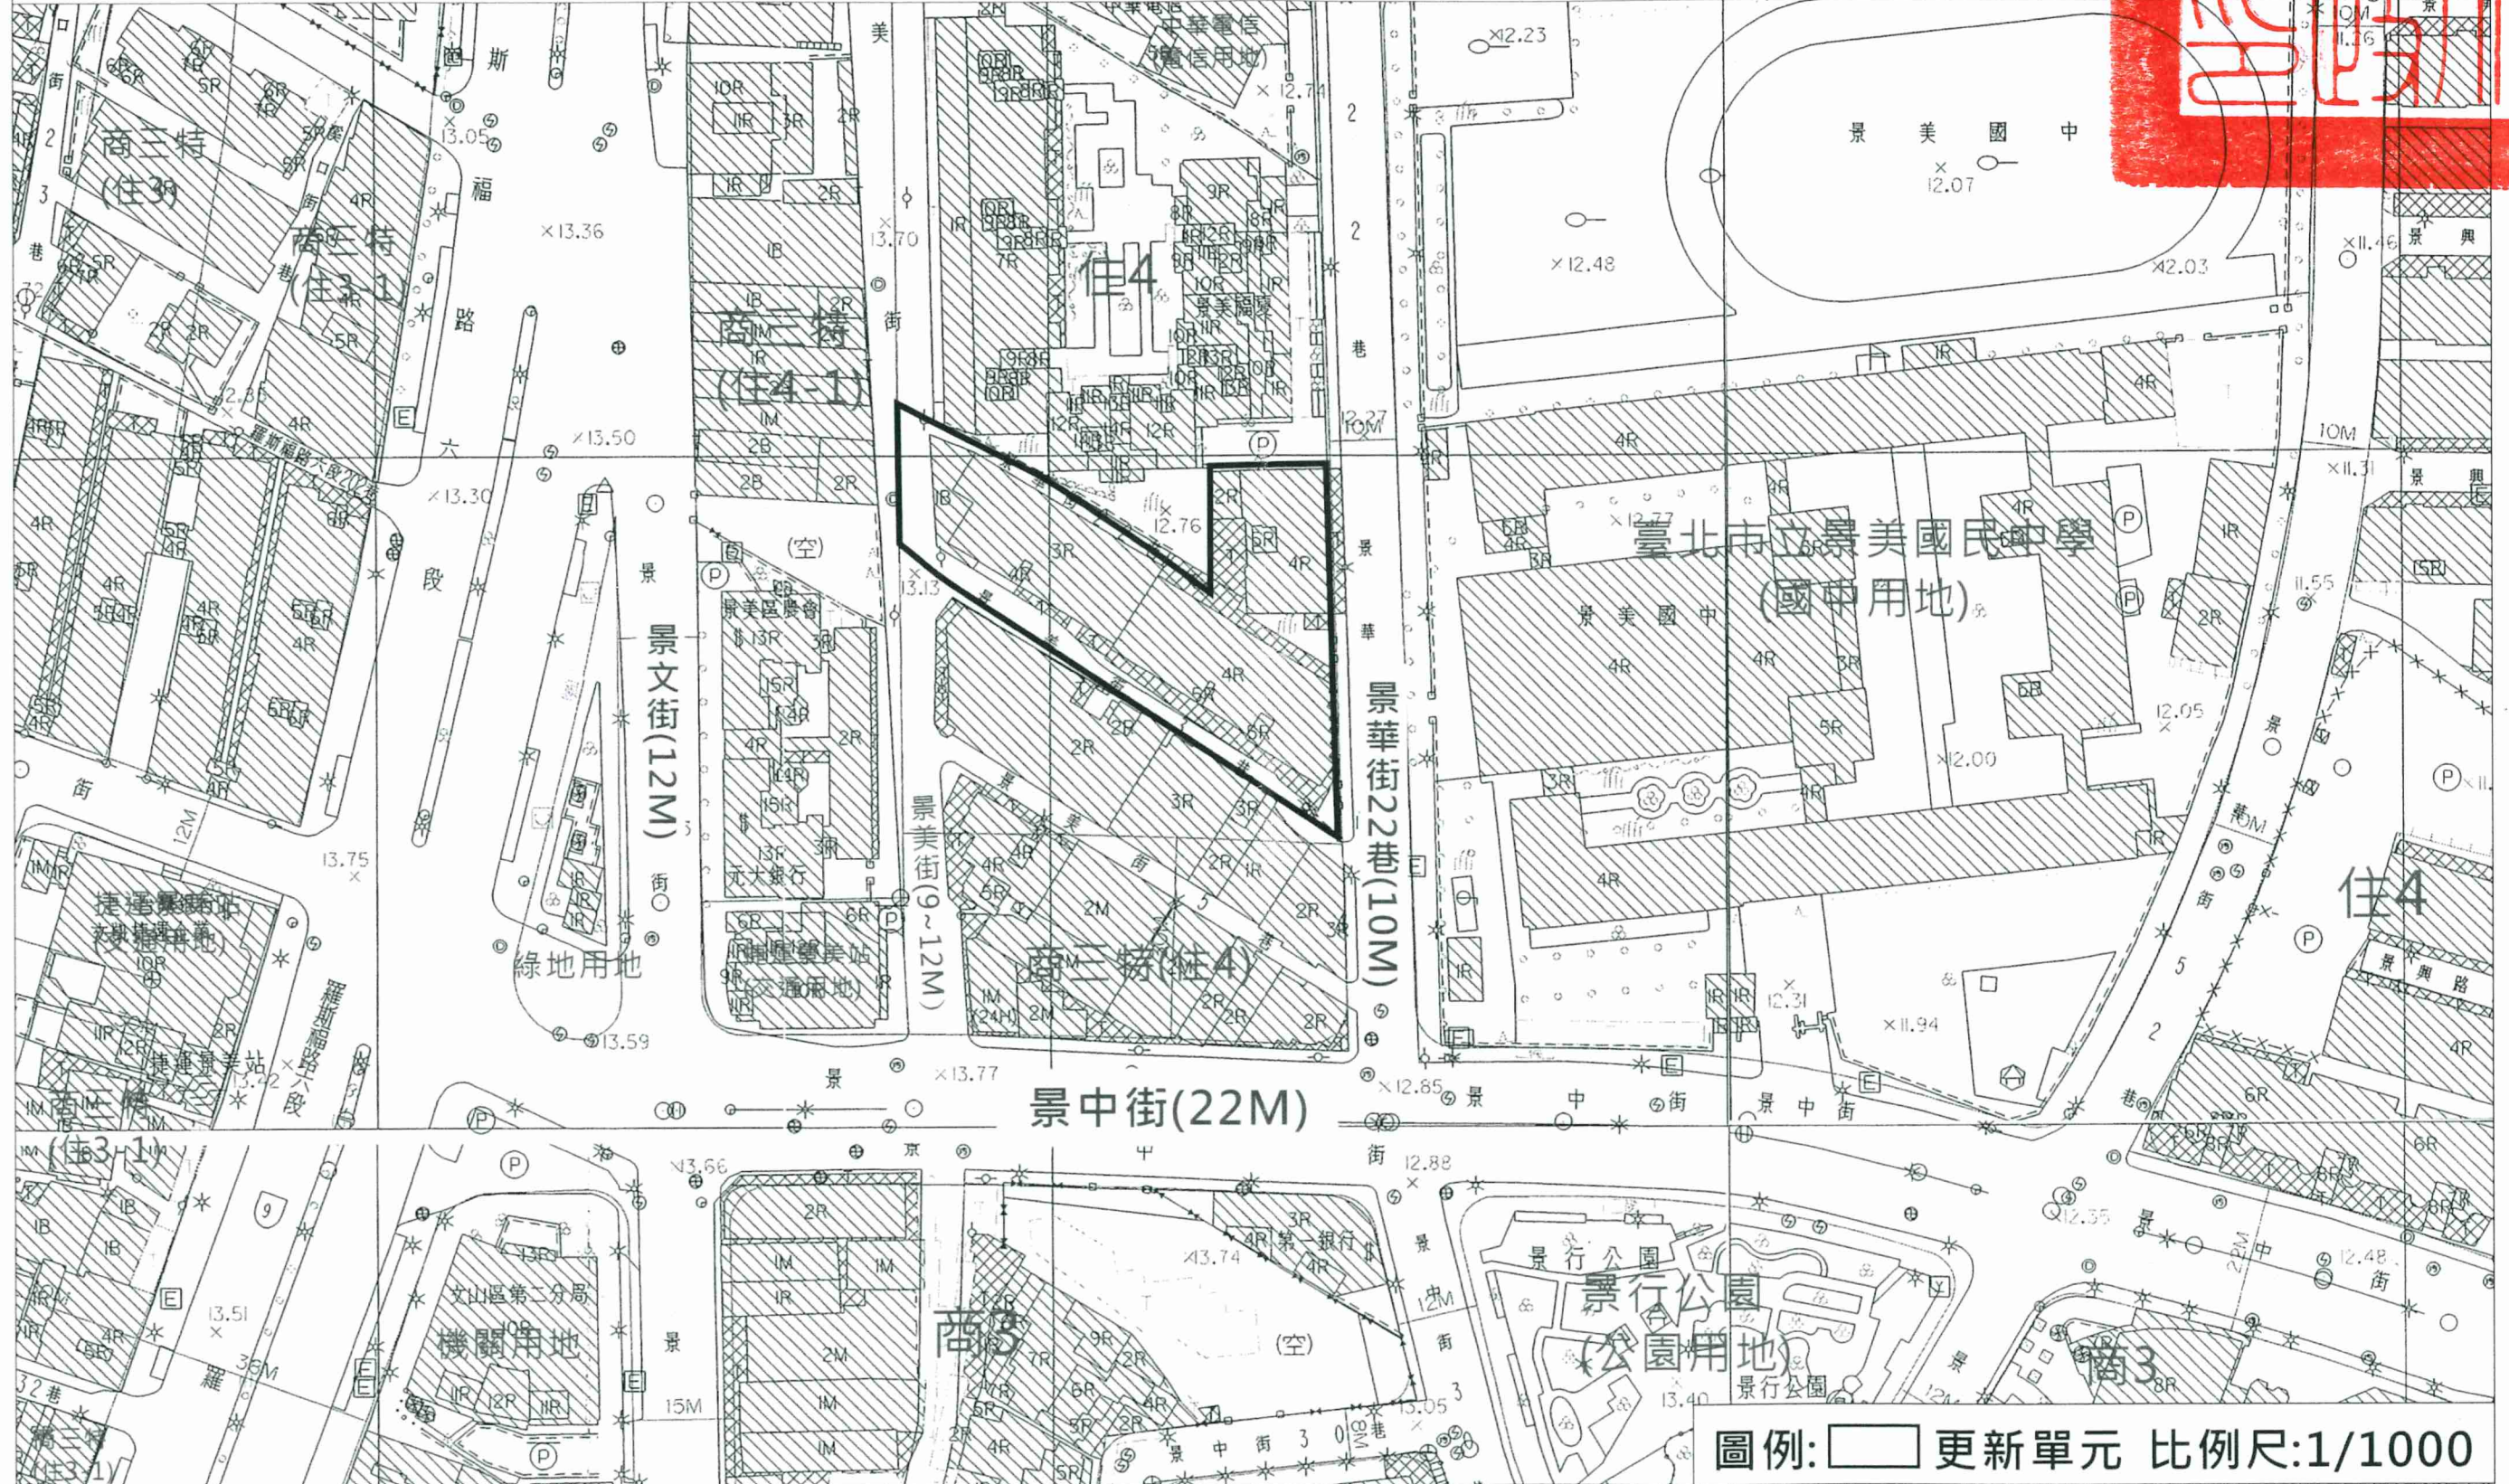

# 劃定臺北市文山區景美段三小段127-10(部分)地號等20筆土地為更新單元圖

圖例:  更新單元 比例尺: 1/1000