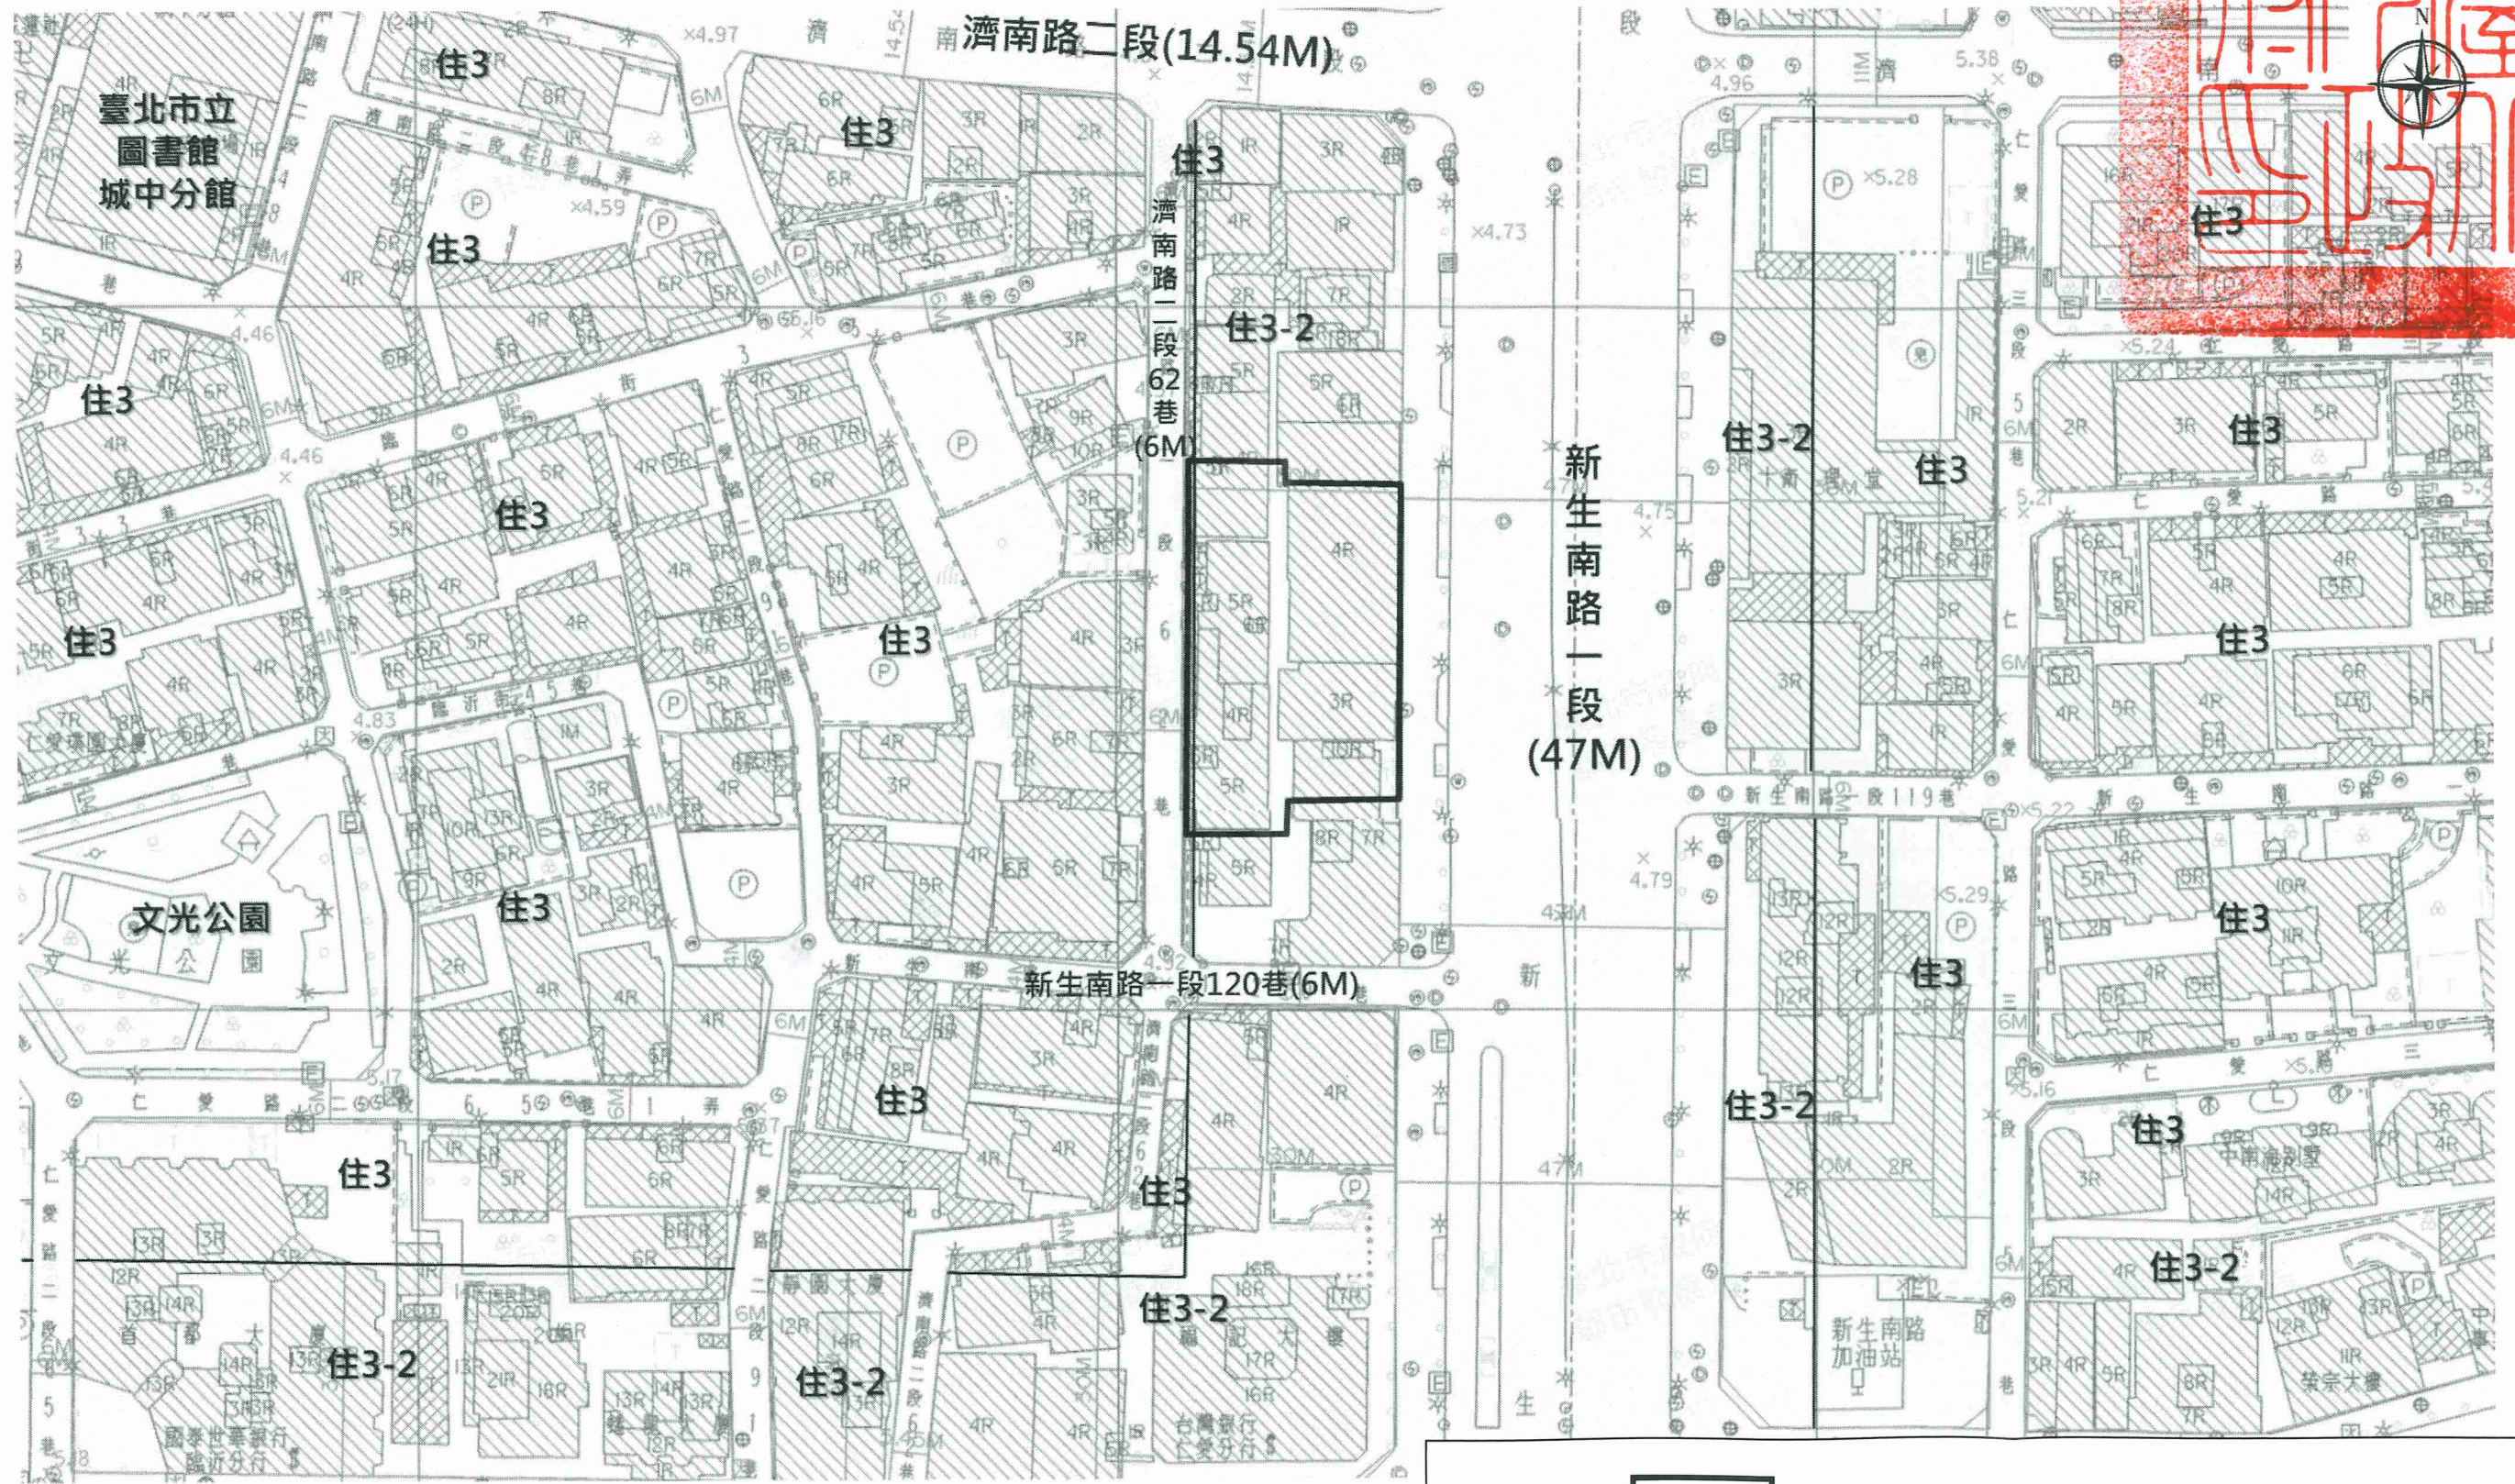

劃定臺北市中正區臨沂段二小段 60 地號等 18 筆土地為更新單元圖

圖例：  更新單元

比例尺：1/1000