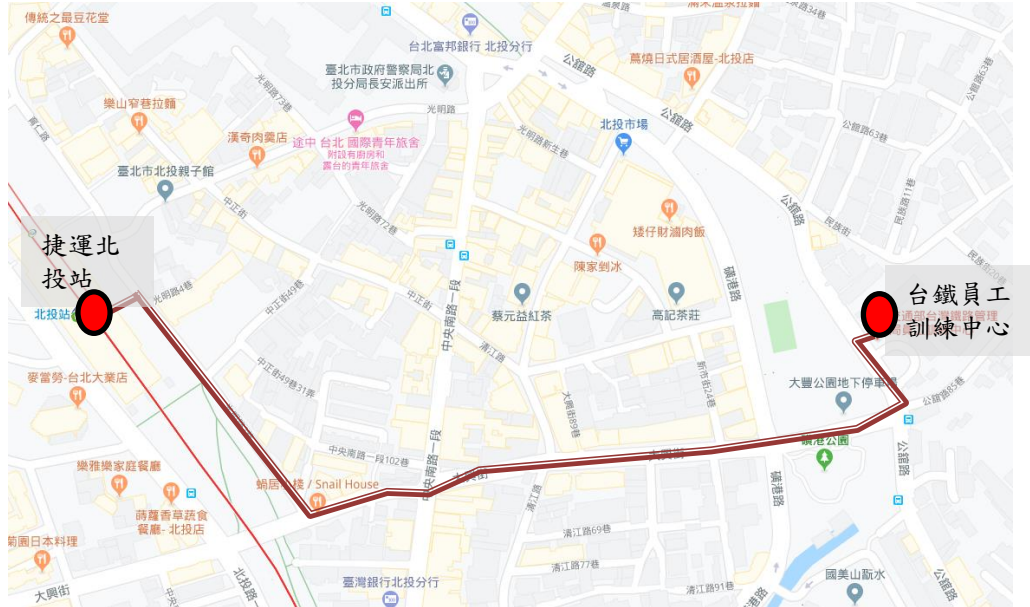

# 「北投員訓中心暨周邊土地開發都市計畫草案」之 公開展覽前座談會地點說明

捷運北投站 1 號出口步行約 10 分鐘

臺北市北投區公館路 83 號(台鐵員訓中心)2F 第 1 教室

主辦單位：