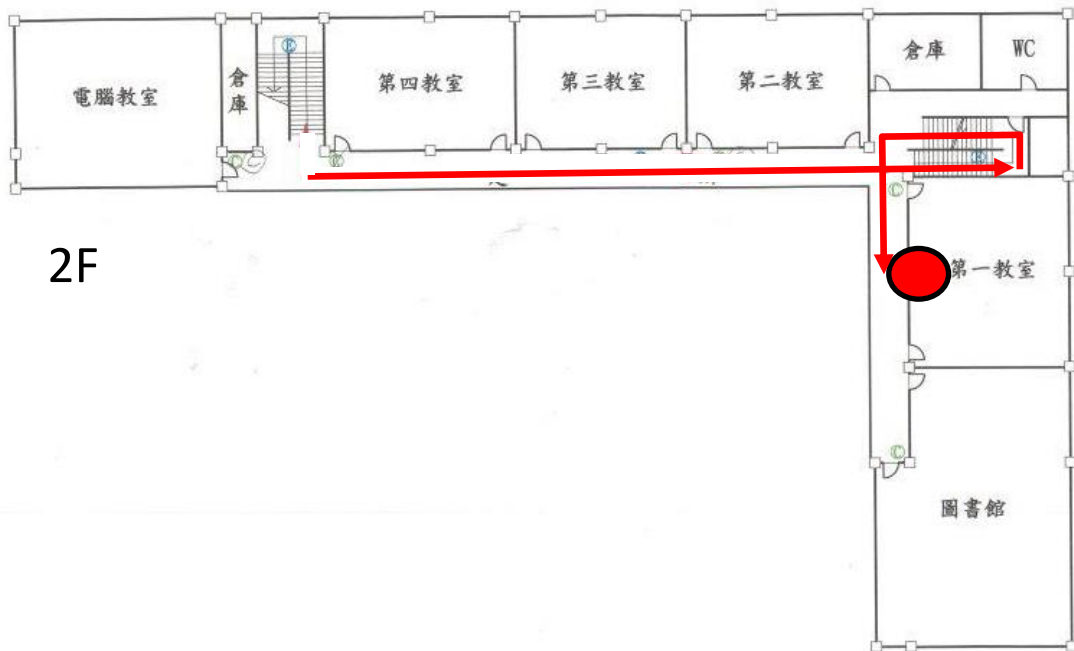

# 「北投員訓中心暨周邊土地開發都市計畫草案」之 公開展覽前座談會地點說明

捷運北投站 1 號出口步行約 10 分鐘

臺北市北投區公館路 83 號(台鐵員訓中心)2F 第 1 教室

主辦單位：