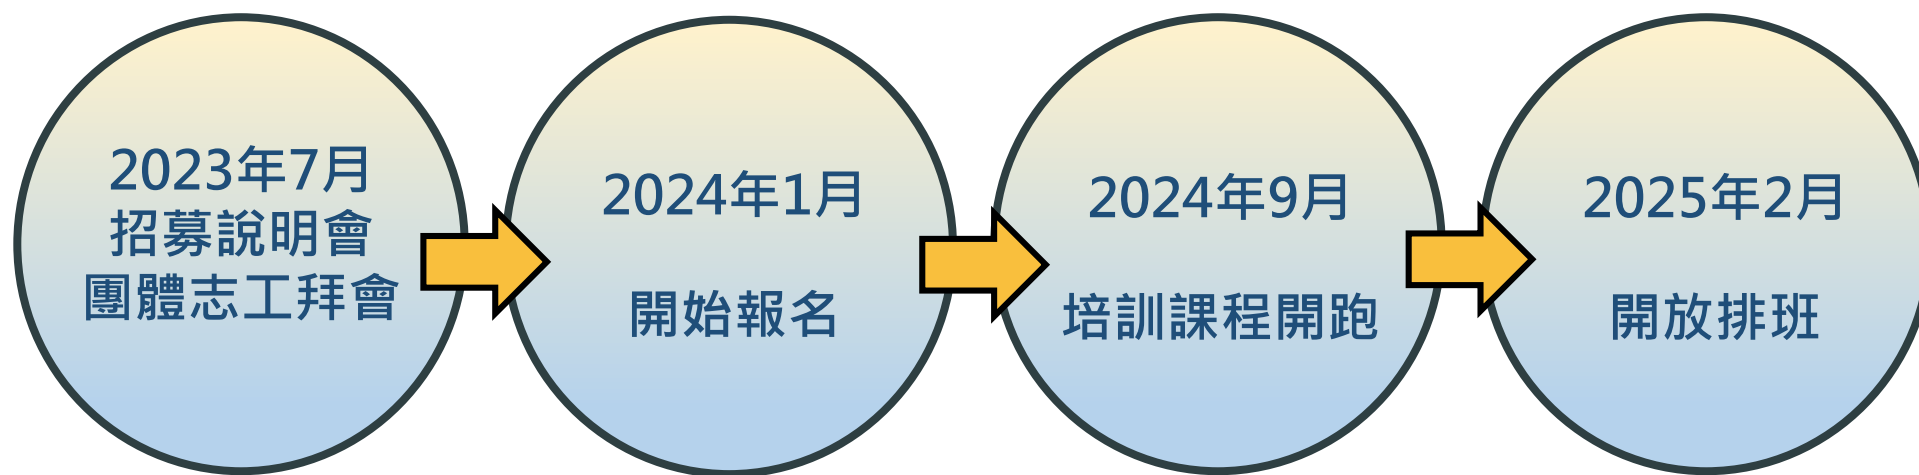

志工時程說明

預計招募
12,000名志工

- 官網粉絲專頁消息
- 不定期擺攤活動

- 訓練營及暖身系列賽

- 認識賽會相關知識

WORLD MASTERS GAMES
雙北世界壯年運動會
2025 TAIPEI CITY
NEW TAIPEI CITY