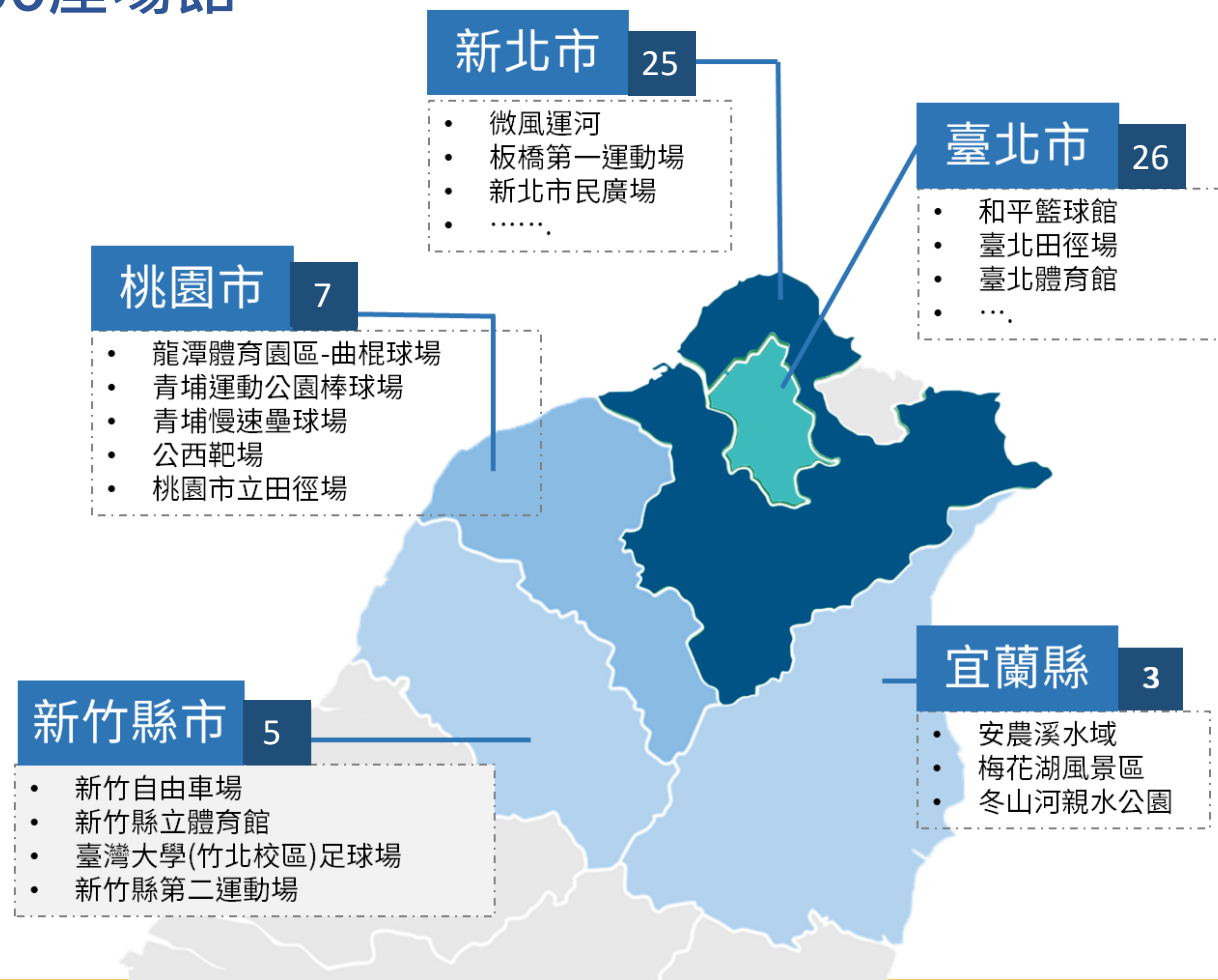

綠色賽會

簽署聯合國「運動拯救氣候行動綱要」，成為國際上推動綠色環保概念的一員，以推動永續環保為核心概念，打造綠色賽會典範。

04

永續賽會

依據聯合國高峰會永續發展目標SDGs，本賽會主要三大面向，分別將為環境保護、社會包容及經濟發展目標，進行各籌辦事項規劃。

05

友善賽會

臺灣擁有一定程度的包容和多元性，親切的笑容、熱情的個性、尊重每一種不同的文化，是臺灣最引人入勝的地方，提供各項友善服務，迎接來自各國旅客抵臺參與。

WORLD MASTERS GAMES
雙北世界壯年運動會
2025 TAIPEI CITY
NEW TAIPEI CITY

競賽場館分布

共66座場館

WORLD MASTERS GAMES
雙北世界壯年運動會
2025 TAIPEI CITY
NEW TAIPEI CITY

運動種類

用運動拉近世界的距離

INTERNATIONAL
MASTERS GAMES
ASSOCIATION

★ 額外設置肢障、視障組別之運動種類