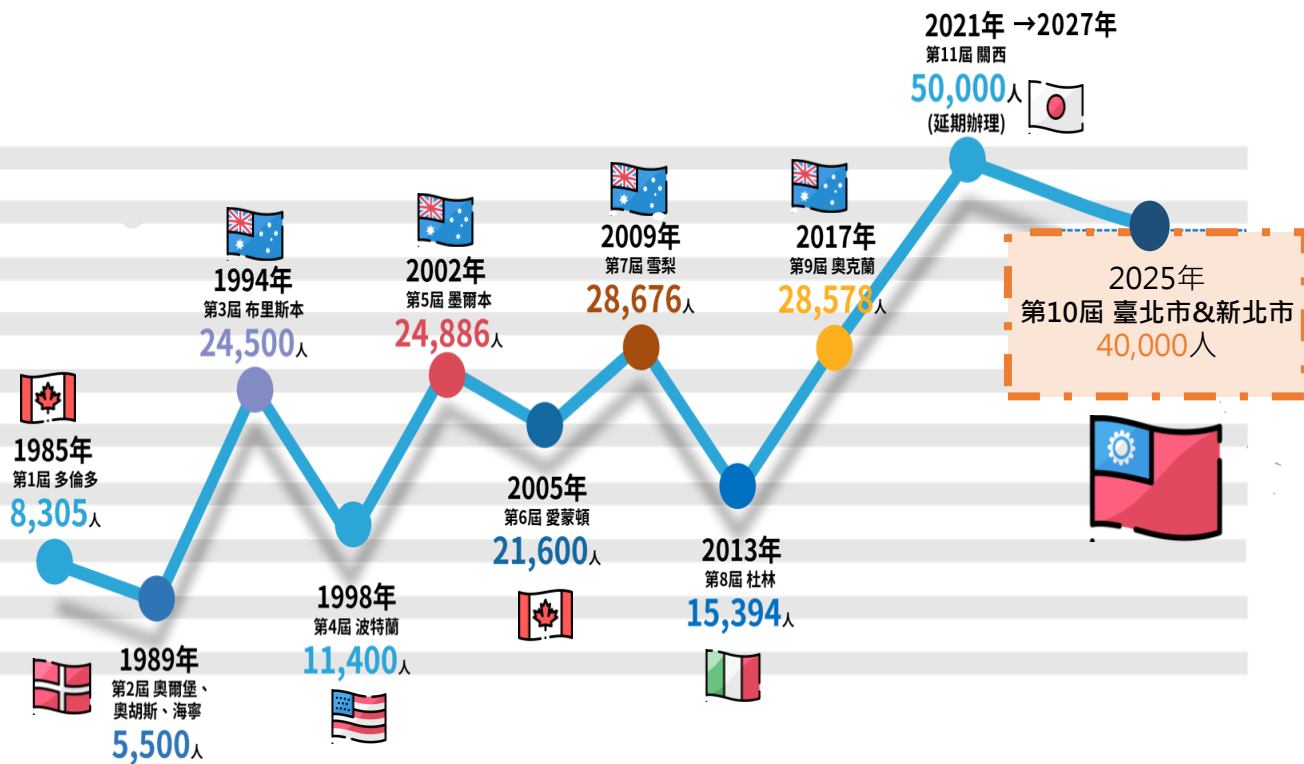

一、賽會介紹

世界壯年運動會

WORLD MASTERS GAMES

每四年舉辦一次，一場讓全世界壯年族群揮灑運動熱血、遊覽世界風光及透過運動交流生活的運動賽會，參加選手多為30歲以上的運動員，無須選拔資格與無國家代表隊，每一位選手代表自己或其運動團隊。

WORLD MASTERS GAMES
雙北世界壯年運動會
2025 TAIPEI CITY
NEW TAIPEI CITY

參賽者屬性

參賽者平均年齡**51**歲

平均額外旅客**2.2**人

國外旅客平均停留天數**15.3**天

國外旅客平均支出費用**3,500**歐元

遊客自費住宿比例**85**%

男性與女性比例**56%:44%**

WORLD MASTERS GAMES
雙北世界壯年運動會
2025 TAIPEI CITY
NEW TAIPEI CITY

參賽人數規模最大的運動賽事

2025雙北世壯運為亞洲首次舉辦的世界壯年運動會

WORLD MASTERS GAMES
雙北世界壯年運動會
2025 TAIPEI CITY
NEW TAIPEI CITY

2020-2022年 已完成重要里程碑

2020.10

正式取得
2025世界壯年運動會主辦權

2022.6

競賽種類確認
宣布35種運動種類

2021.5

成立2025世壯運組織委員會