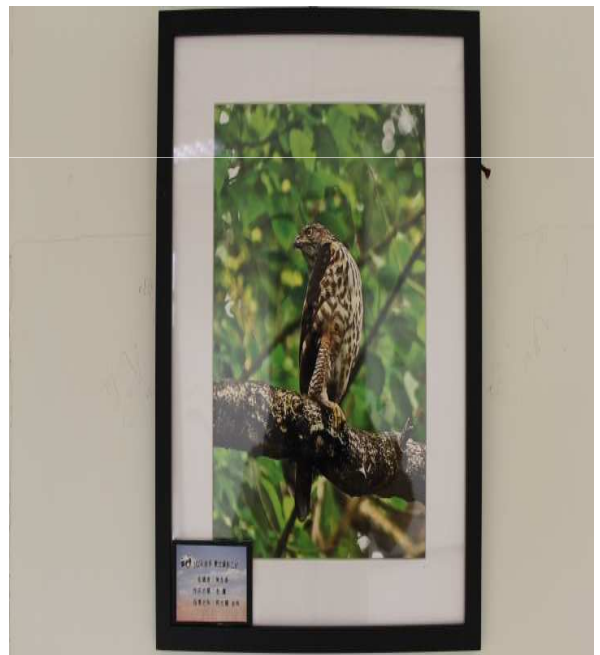

本所九樓藝文走廊

展出郭文耀師生聯合攝影展

自102年6月17日起至7月19日止

臺北市建成地政事務所歡迎您~

展覽實況

皮影

林蔭幽徑

展覽實況

荷花

老鷹

展覽實況

春到人間

暉控

展覽實況

寶貝,吃飯了!

青青草原