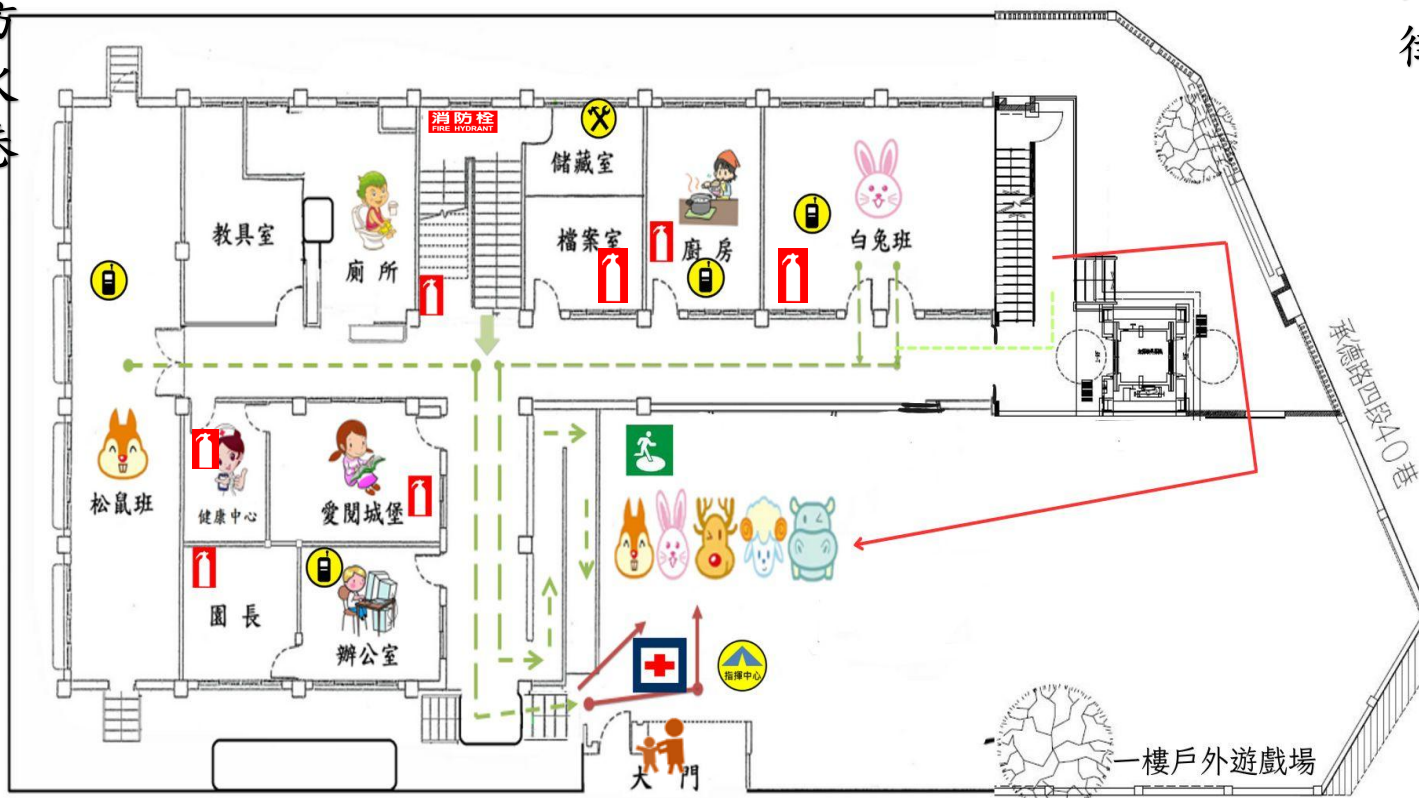

# 臺北市士林區士林幼兒園校園防災地圖 (地震災害)

經度:東經121度10.35分  
緯度:北緯 25度54.99分

114.05月製

緊鄰福華市場(通河街323巷)

緊鄰公寓住宅防火巷

華齡街

通河街179巷

通河街179巷2號

## 各類災害 避難原則

地震	先避難，再疏散
淹水	垂直避難
海嘯	往高處避難
土石流	預防性撤離

## 路線標示

通訊設備放置點

AED

災時家長接送區