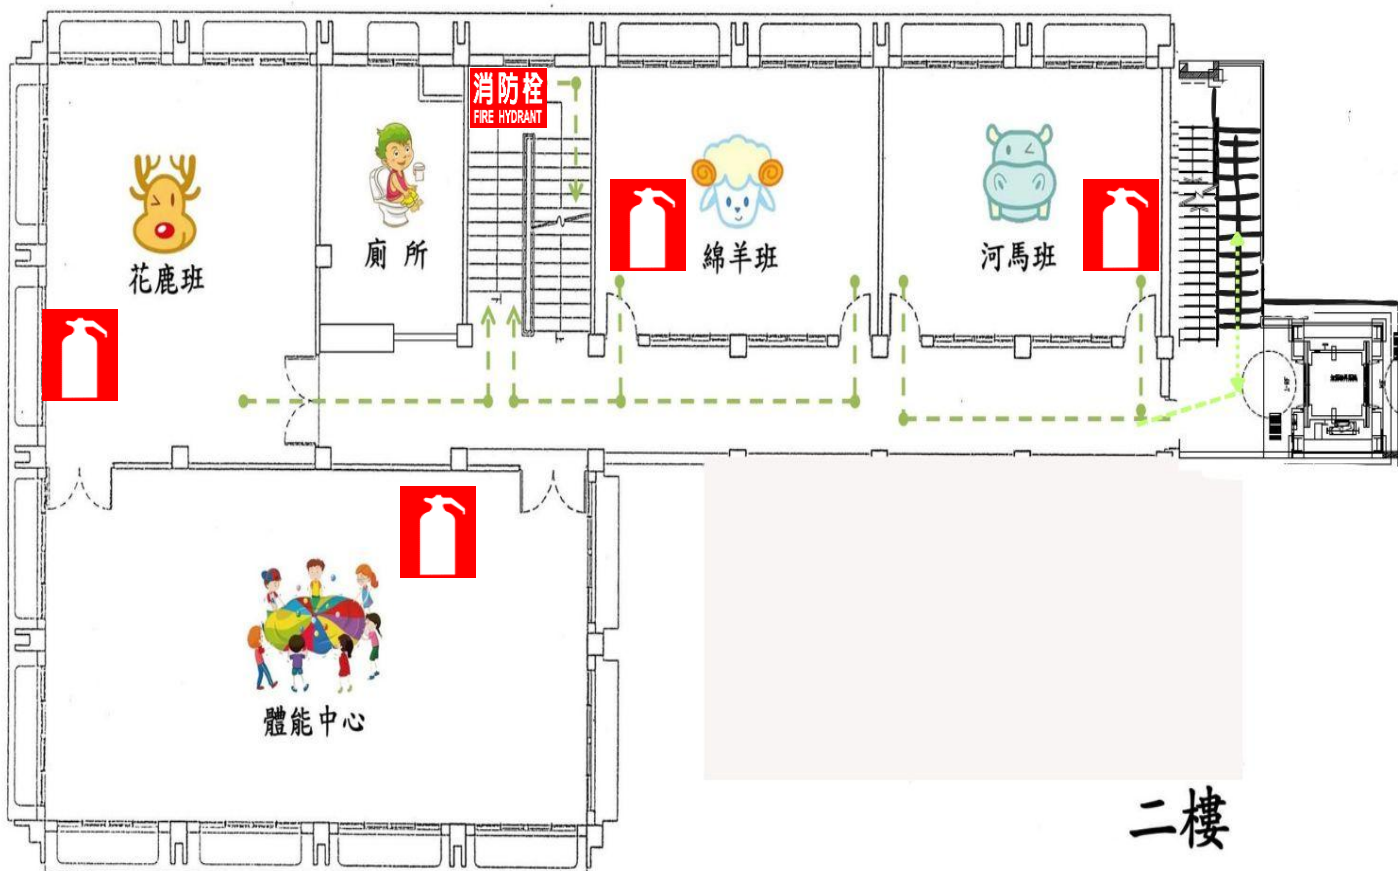

# 臺北市士林區士林幼兒園校園防災地圖 (地震災害)

經度:東經121度10.35分  
緯度:北緯 25度54.99分

114.05月製

緊鄰福華市場(通河街323巷)

緊鄰公寓住宅防火巷

華齡街

通河街179巷

通河街179巷2號

通訊設備放置點

AED

災時家長接送區