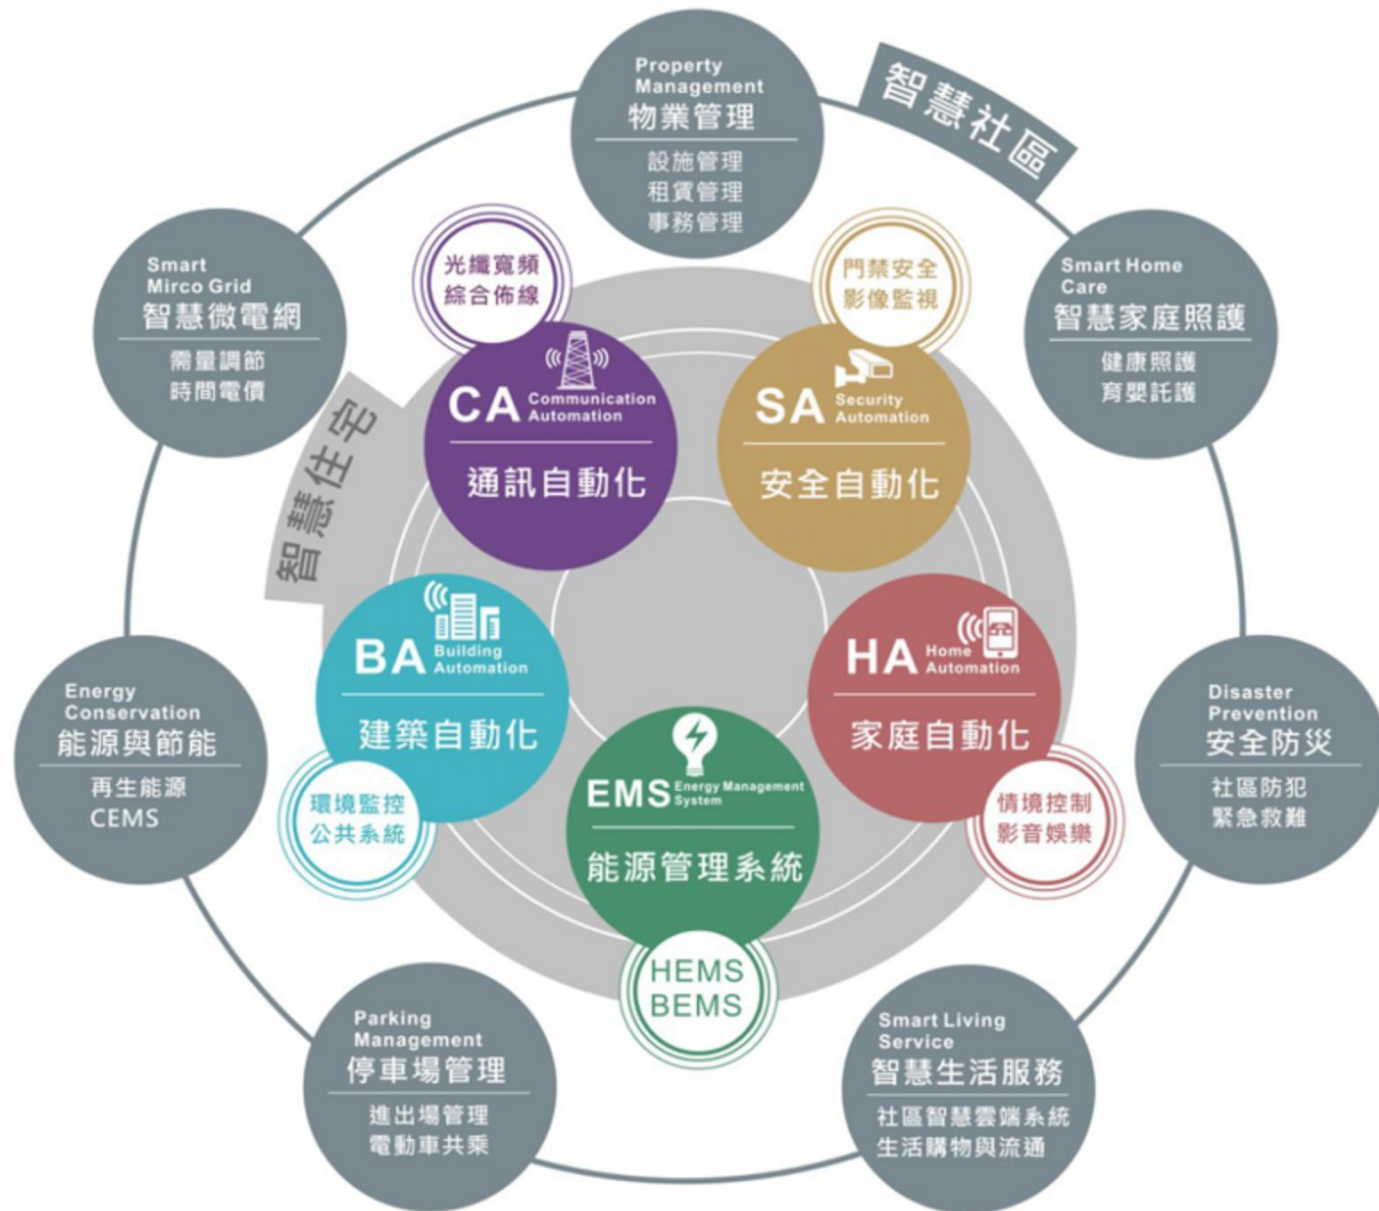

# 綠能社區改造工項與工法說明

和典系統科技

發現

手動

連動

做完

做對

做好

成案最重要的前提

# 規劃流程

認同

委員會認同

說明

舉辦說明會

選擇

進行區全會

執行