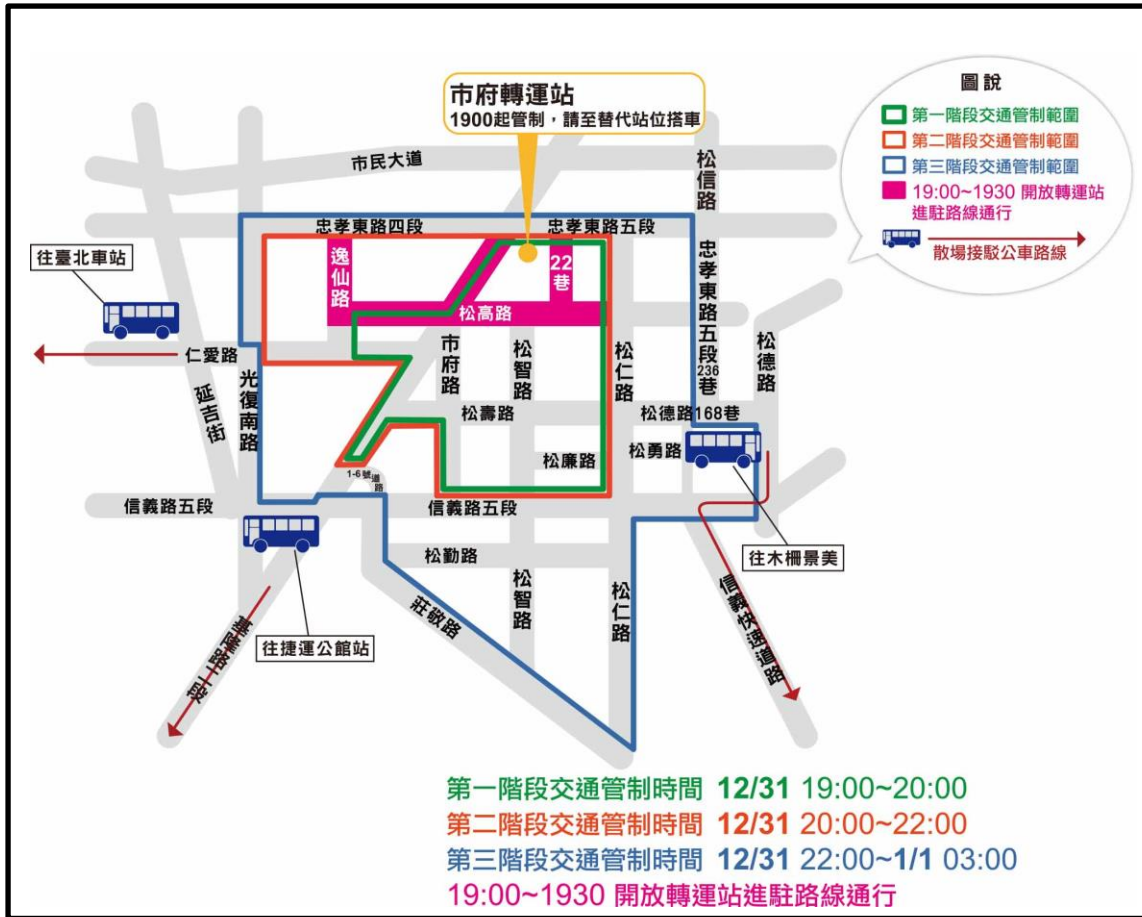

跨年晚會三階段交通管制示意圖

附件 1

跨年晚會散場專車集結地點及行駛動線圖

附件 2

路線	集結地點	動線
1 臺北車站 (往板橋方向)	仁愛路北側公車專用道及慢車道 (延吉街-敦化南路)	(往)仁愛路-中山南路-忠孝西路-臺北車站 (返)忠孝西路-中山南路-仁愛路-仁愛/延吉街迴轉
2 捷運公館站 (往新店)	基隆路2段(文昌街-光復南路)、 光復南路(基隆路-文昌街)	(往)基隆路-羅斯福路-捷運公館站 (返)羅斯福路-新生南路-辛亥路-基隆路-光復南路-信義路-基隆路
3 木柵、景美	松德路西側慢車道(虎林街-信義路)	(往)松德路-信義路-信義快速道路-各路線原線 (返)各路線原線-信義快速道路-信義路-松山路-松德路

公車路線	轉乘捷運路線	乘車位置	到達車站
1	板南線/淡水信義線	仁愛路與延吉街口	臺北車站
2	文湖線/松山新店線	基隆路與文昌街口	六張犁站、公館站
3	文湖線/松山新店線	松德路與信義路口	動物園站、景美站、新店站