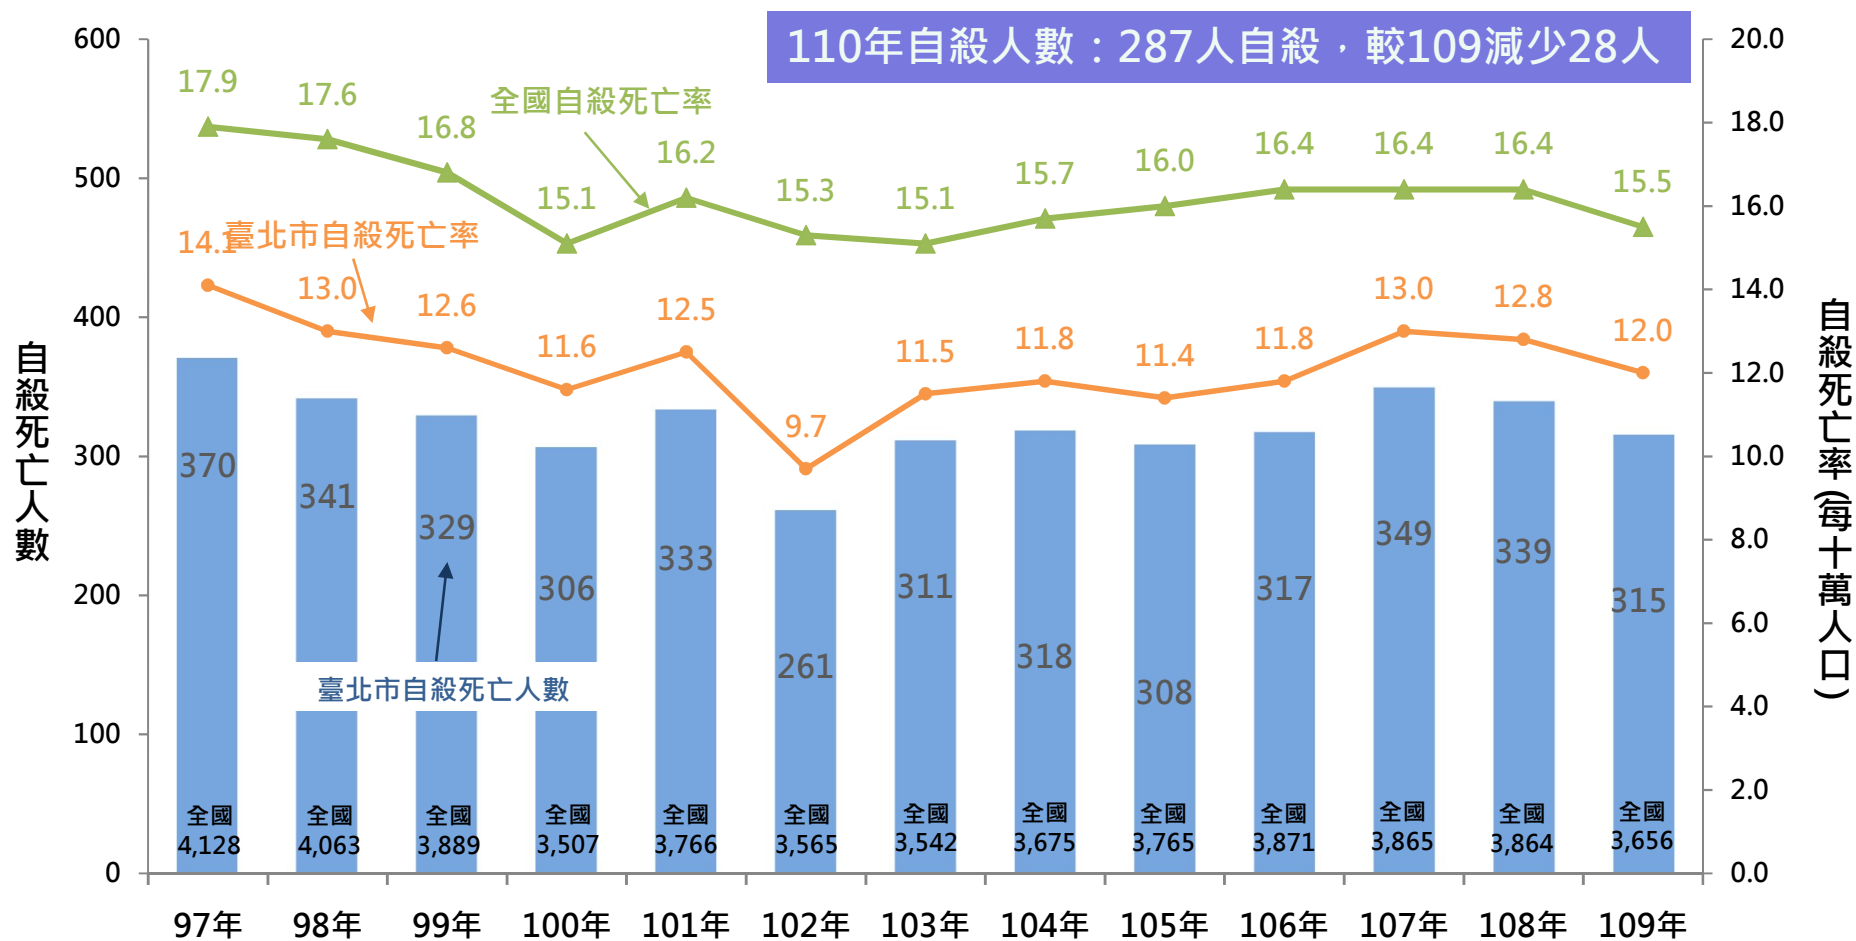

附圖 臺北市及全國自殺率暨自殺死亡人數歷年統計

資料來源：衛生福利部