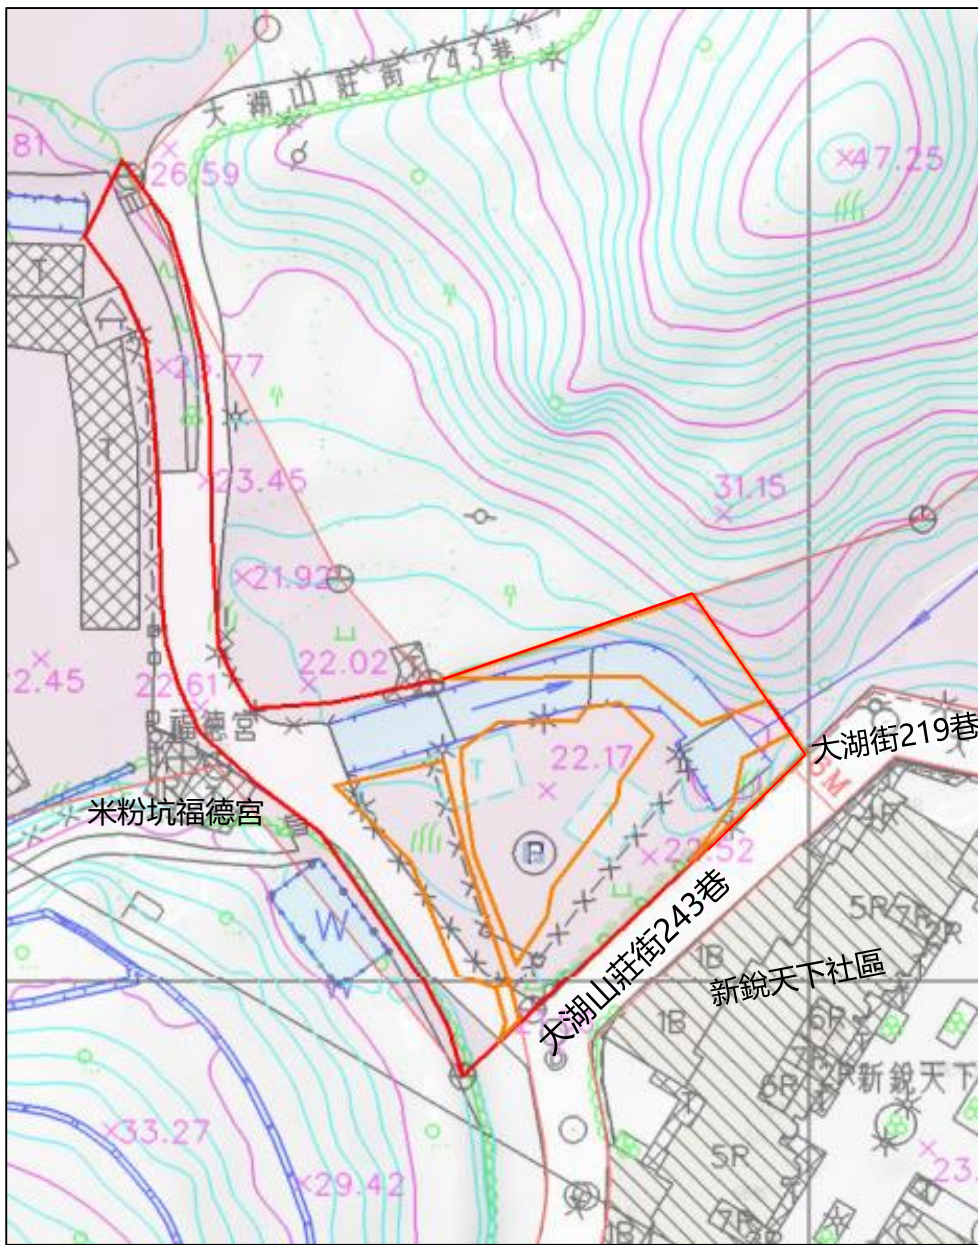

米粉坑溪周邊排水改善工程 (大湖山莊街調洪沉砂池B池)工程範圍圖

工程範圍