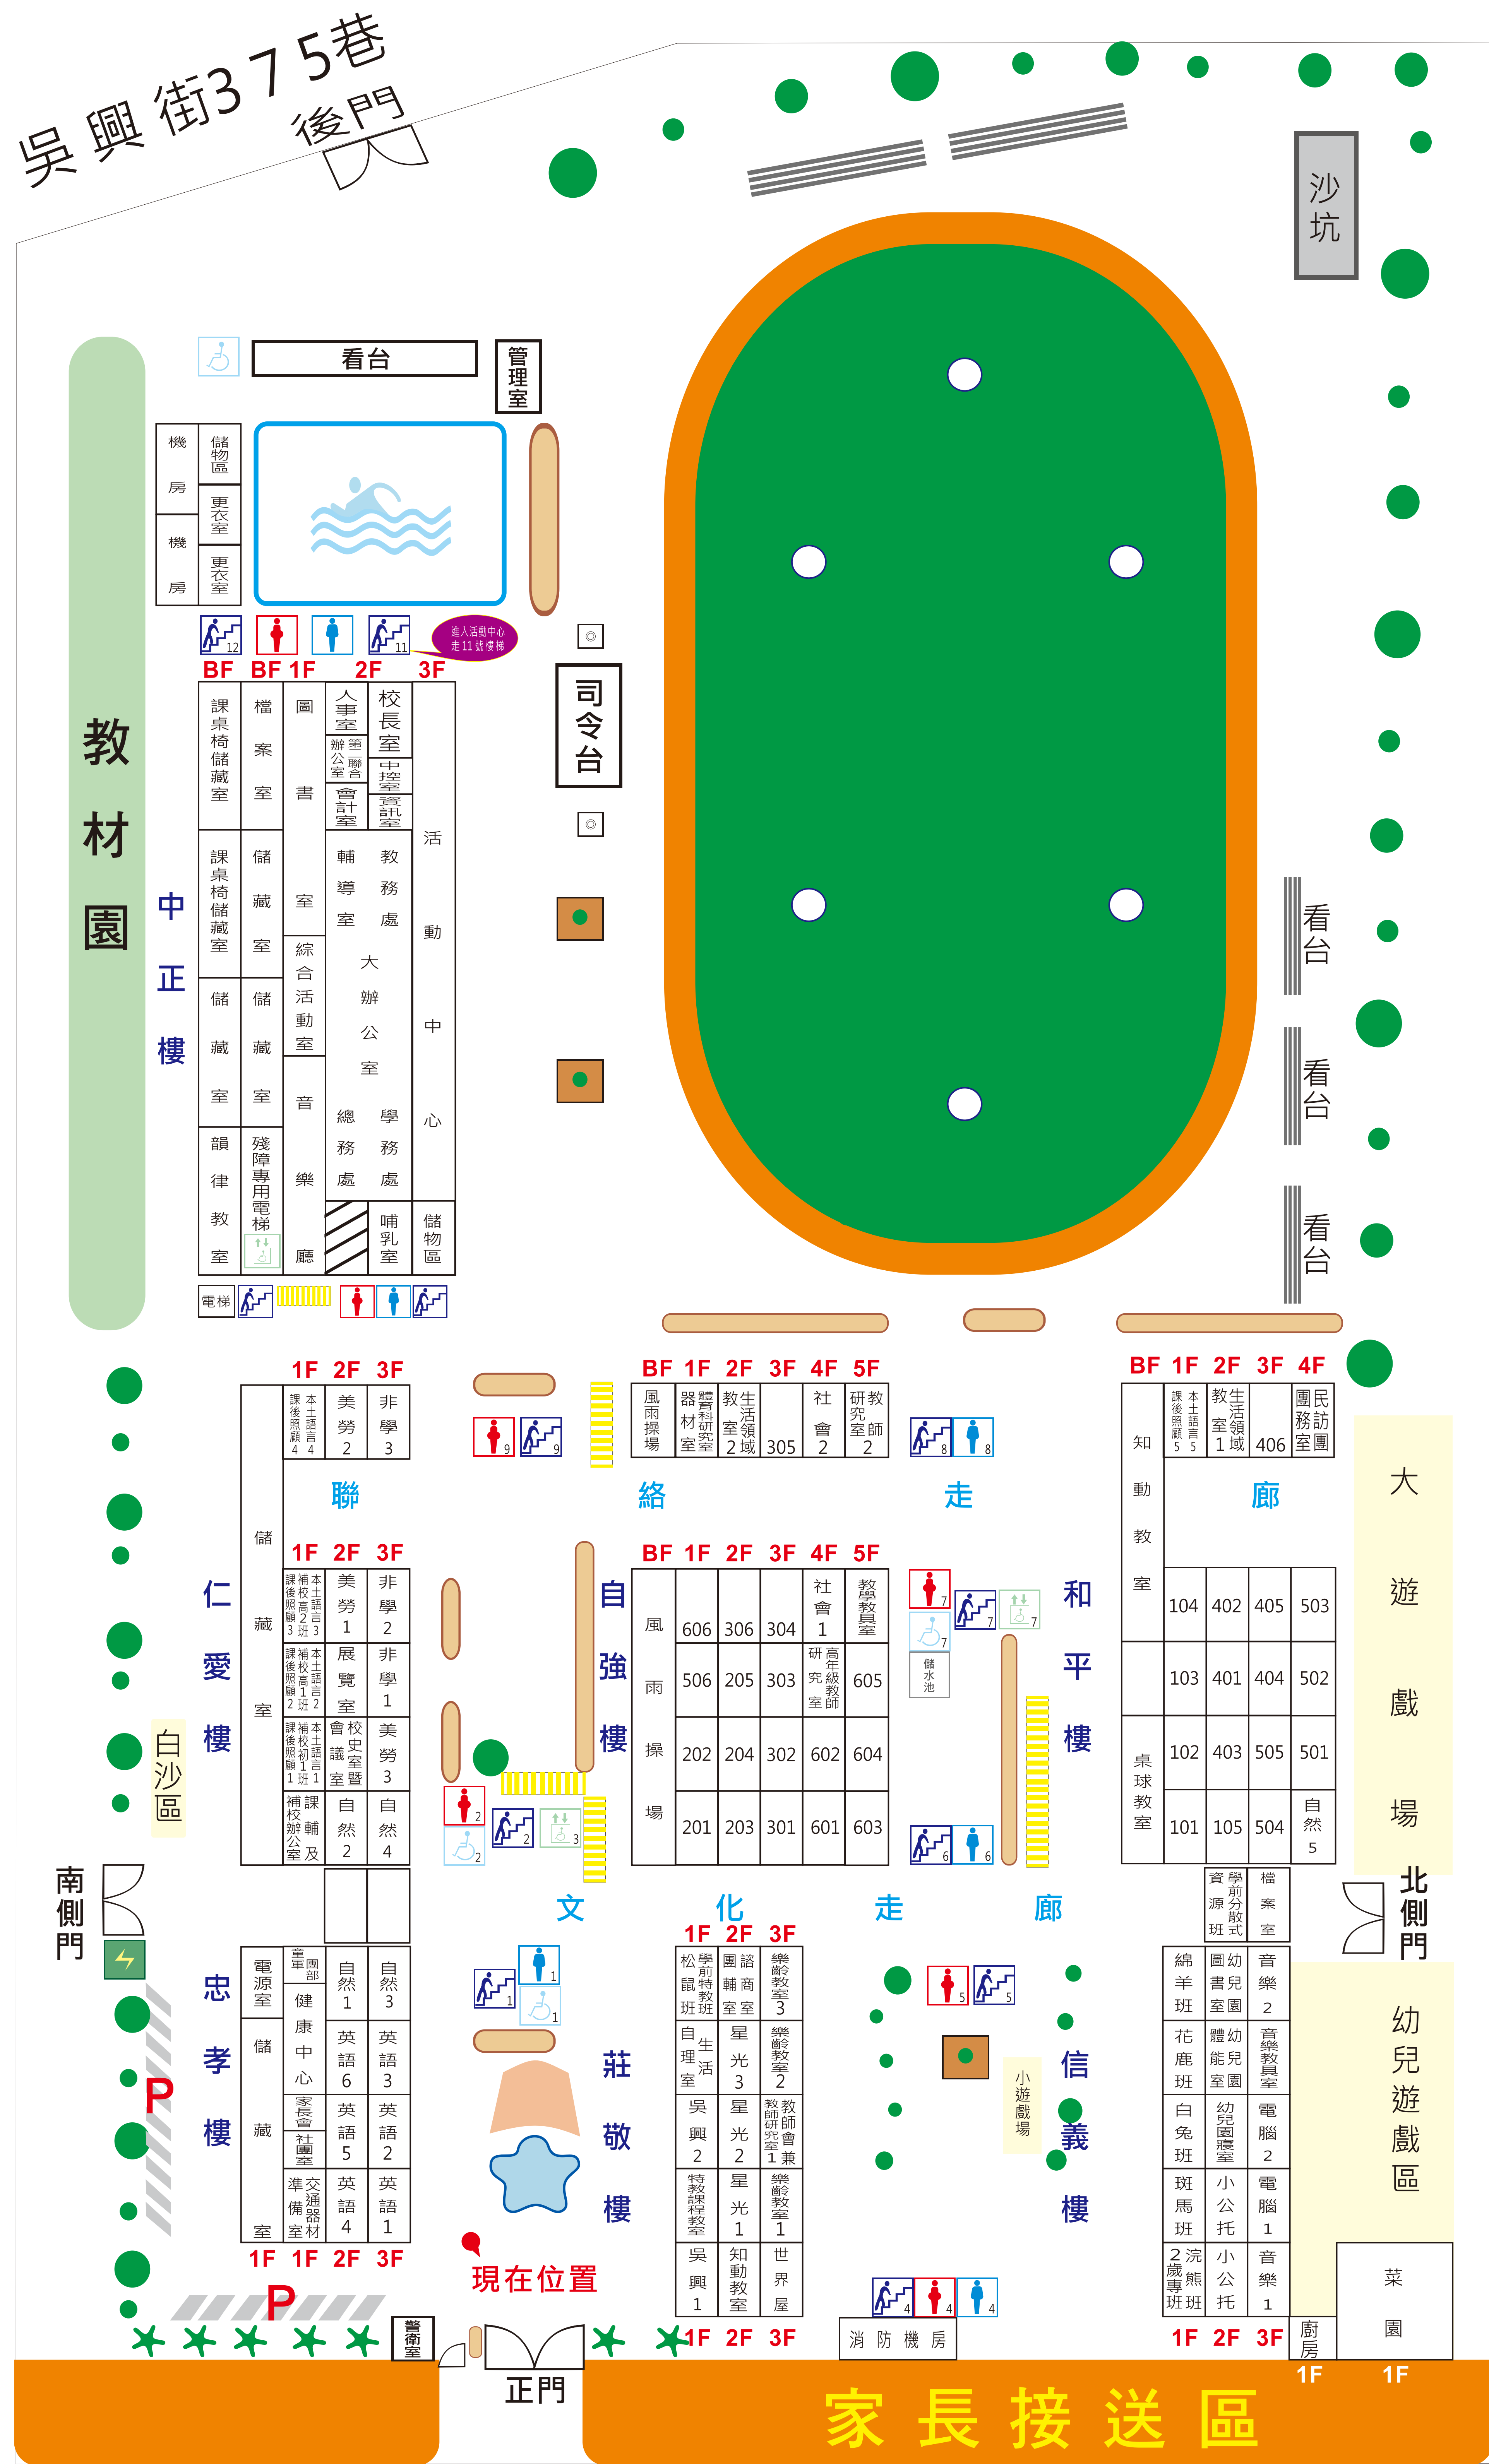

臺北市信義區吳興國民小學 112 學年度校園暨教室平面配置圖

吳興街365巷

松仁路228巷

松仁路 226 號

- 梅花池
- 花園
- 花台
- 樹木
- 花棚
- 升旗桿
- 籃球架
- 沙坑
- 女廁所
- 男廁所
- 殘障廁所
- 殘障專用電梯
- 樓梯
- 變電箱
- 游泳池
- 看台