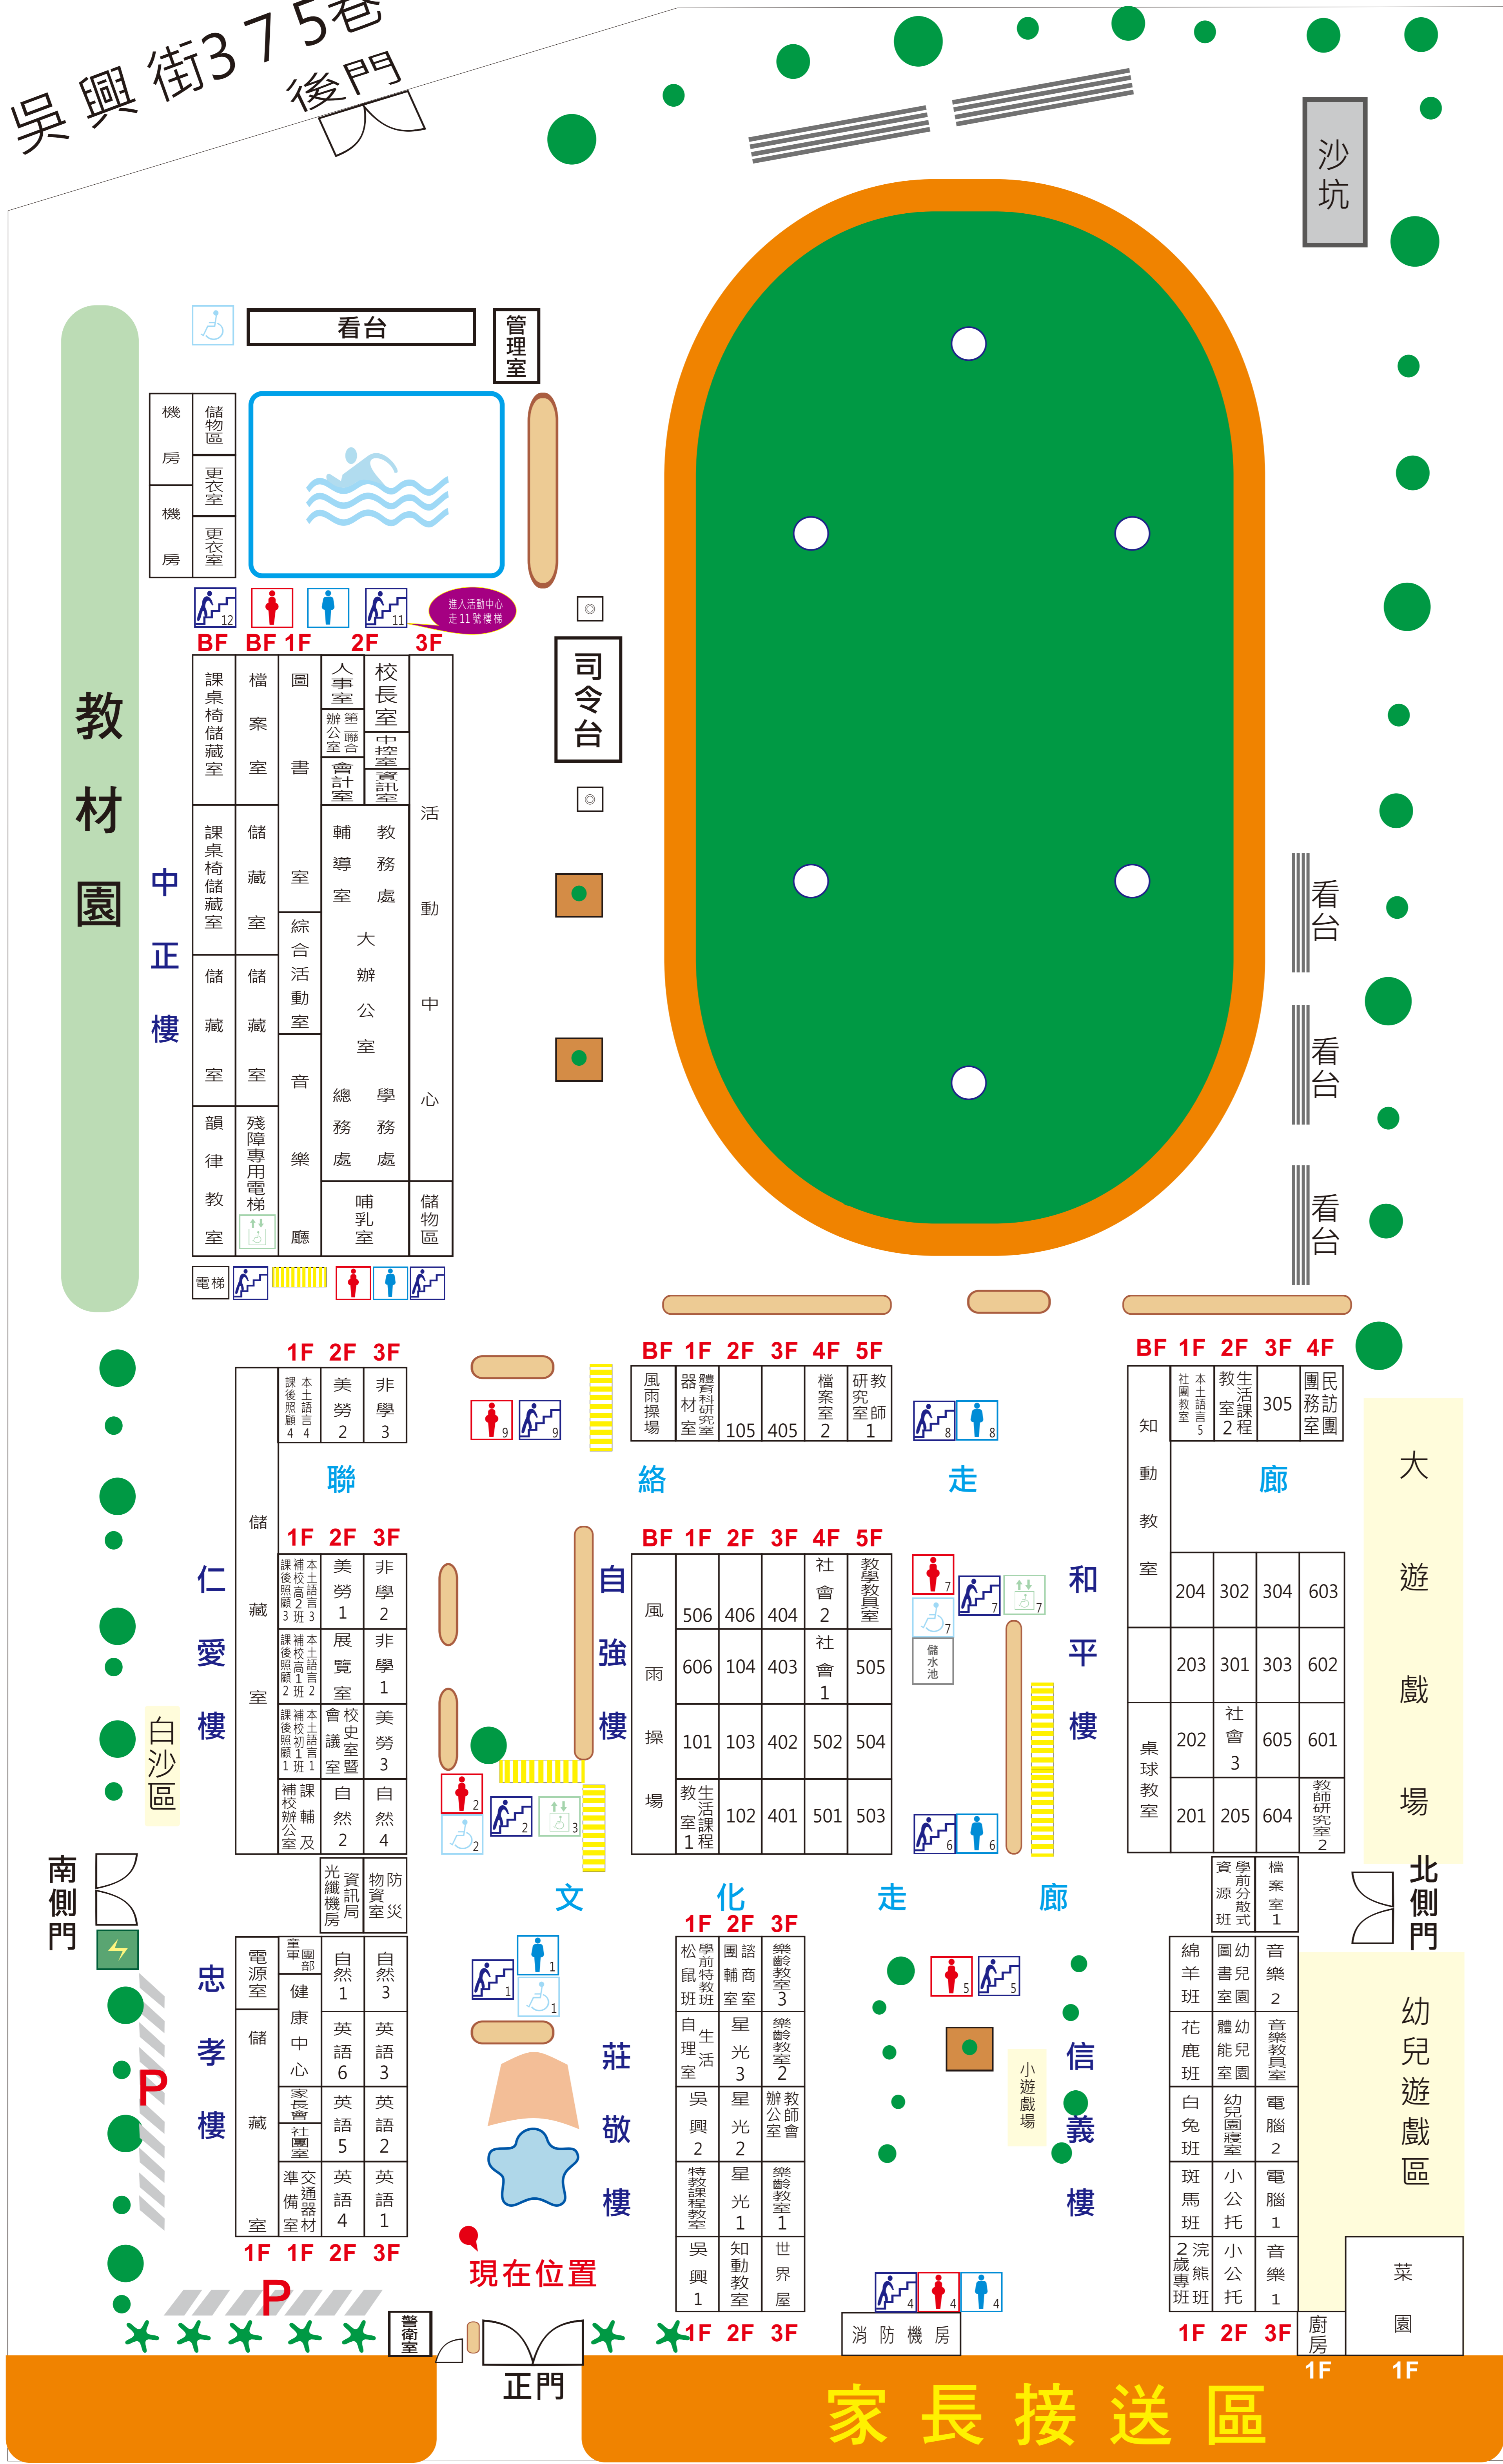

吳興街375巷
後門

松仁路228巷

臺北市信義區吳興國民小學 二二學年度校園暨教室平面配置圖

吳興街365巷

- 梅花池 (Plum Blossom Pond)
- 花園 (Garden)
- 花台 (Flower Bed)
- 樹木 (Trees)
- 花棚 (Flower Canopy)
- 升旗桿 (Flagpole)
- 籃球架 (Basketball Hoop)
- 沙坑 (Sandpit)
- 女廁所 (Women's Toilet)
- 男廁所 (Men's Toilet)
- 殘障廁所 (Disabled Toilet)
- 殘障專用電梯 (Disabled Special Elevator)
- 樓梯 (Staircase)
- 變電箱 (Transformer)
- 游泳池 (Swimming Pool)
- 看台 (Stadium)

松仁路 226 號