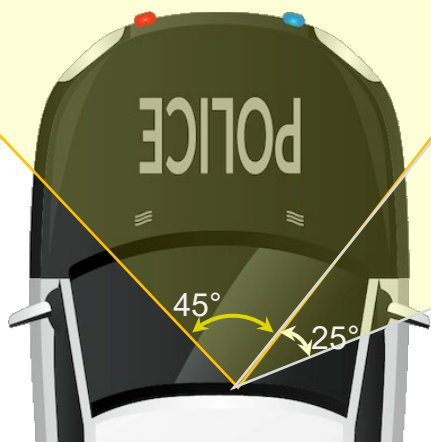

# AI巡邏車

具備雙攝影機，視角覆蓋前方多車道與右方路側車輛停放區域  
 無論是**直行車輛**甚至**垂直停放機車**，均能一網打盡

▶ 前鏡頭拍攝視角(日間)

◀ 右鏡頭拍攝視角(日間)

路口往復穿梭轉彎車輛、路邊停等車輛、甚至密集機車停車格等場景皆可應用無礙。

◀ 右鏡頭拍攝視角(夜間)

標準夜間環境  
 (路燈照明且能見度良好的道路，汽車大燈開啟)