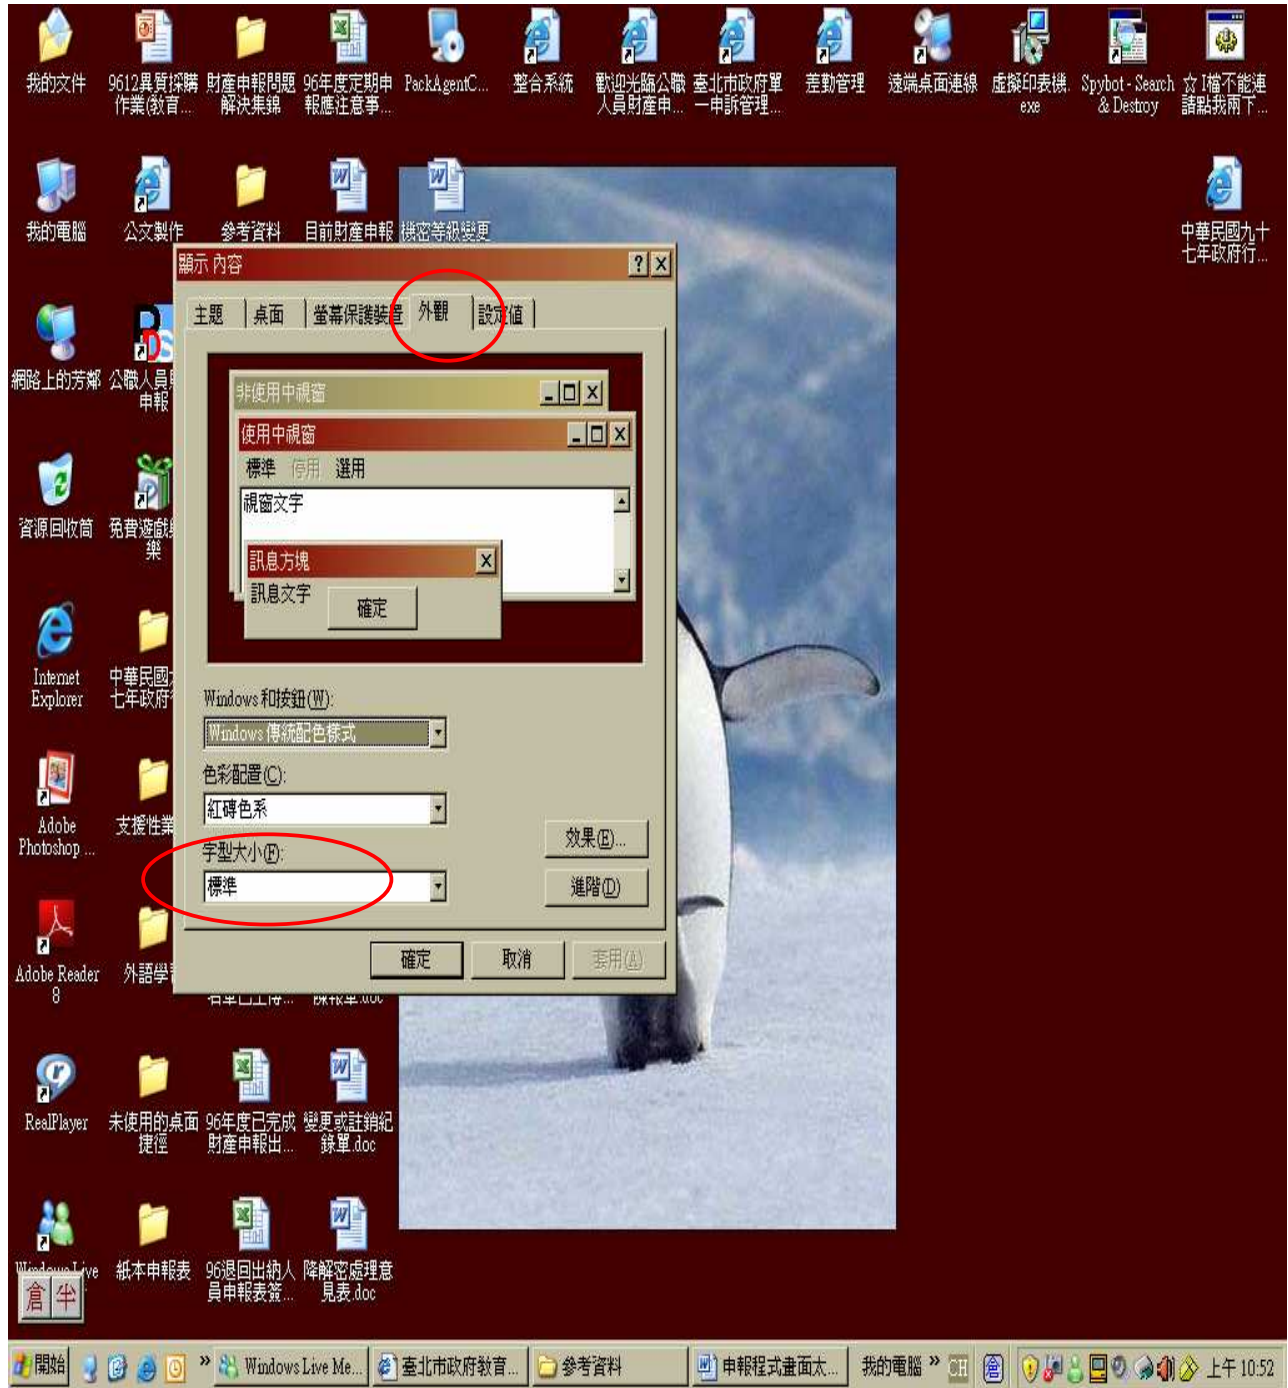

## 網路財產申報程式畫面太大，而無捲軸可拉動時之解決方法

### 1.於桌面空白處點選右鍵/內容

(1)第一種可能情形是：外觀/「字型」設太大，請設回「標準」字型

如無法解決,請再試試第二種方法,如下

(2)第二種可能情形： 點選「設定值」/「進階」

點選「一般」/一般(96 DPI)