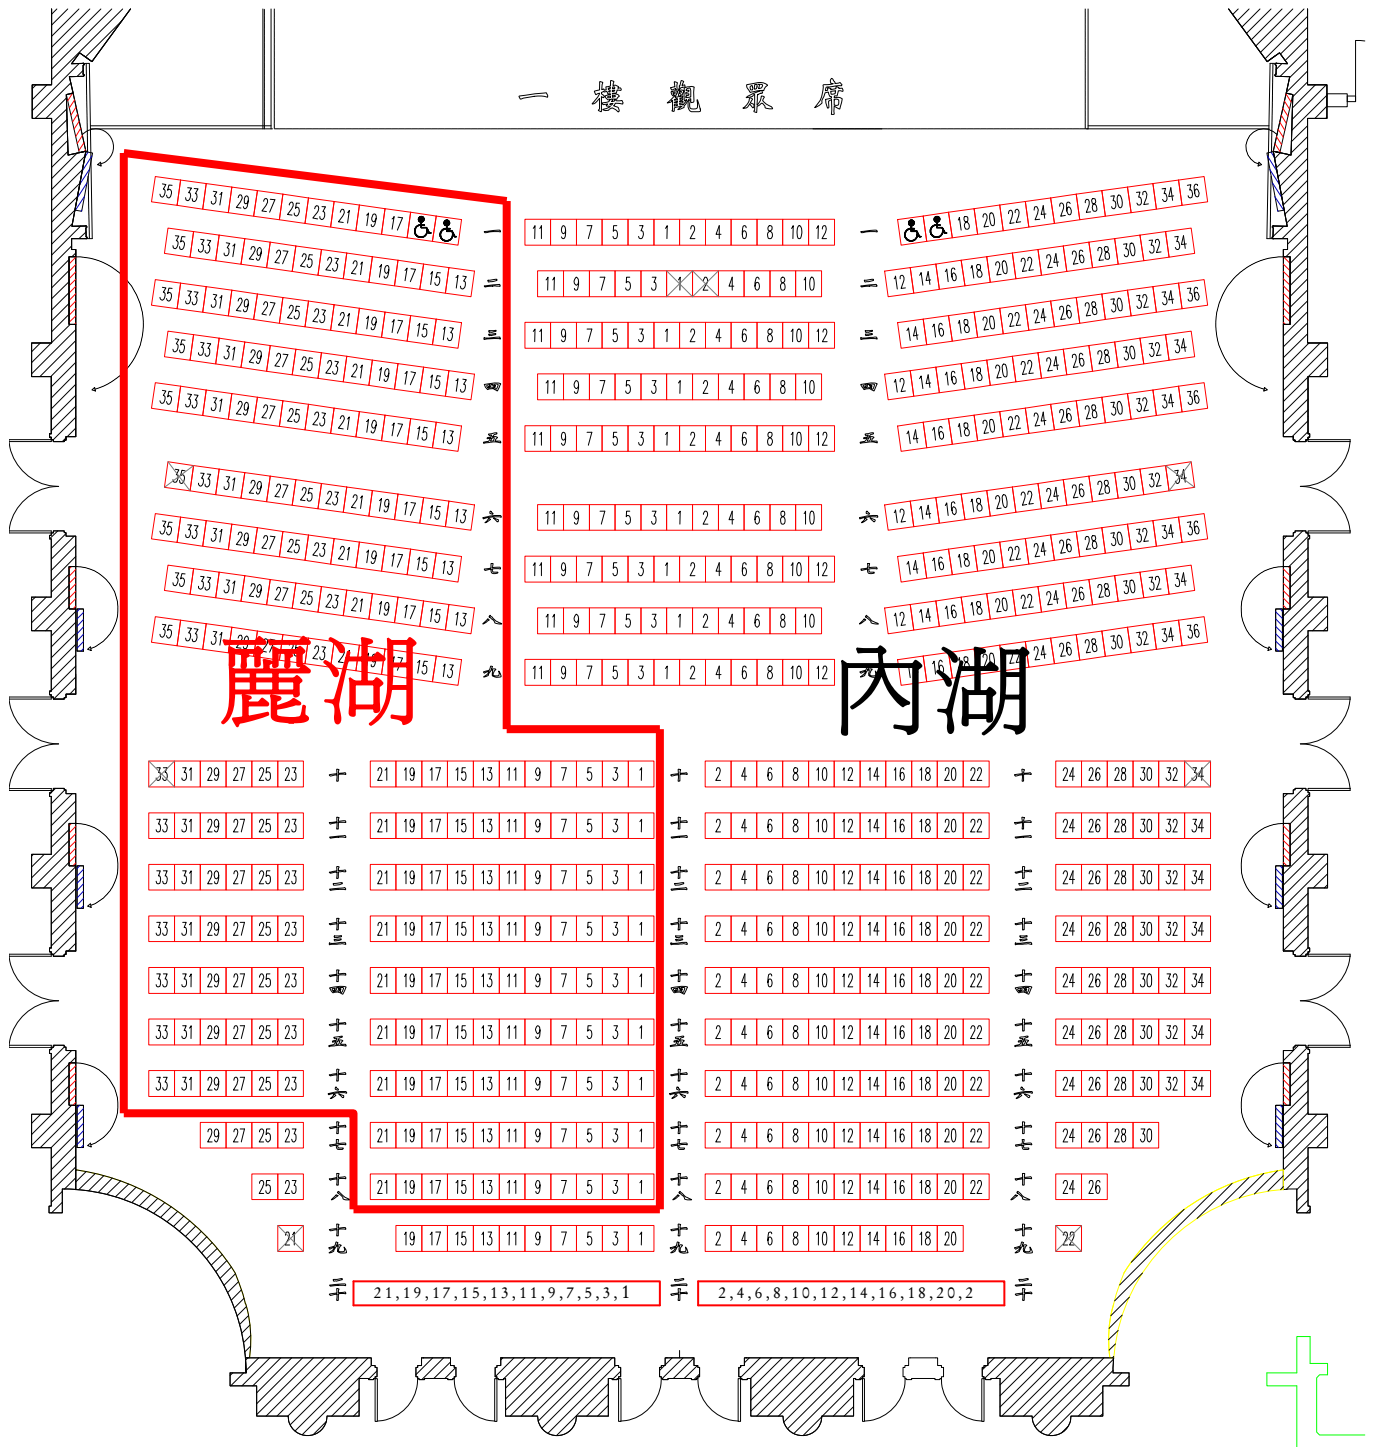

一樓觀眾席圖樣

2012/11/26(一) 演出 09:00 麗湖 246 內湖 346 (一樓其餘座位)

二樓觀眾席圖樣

2012/11/26(一) 演出 09:00 銘傳 115 大橋 60 明道 93 民族 160 (二樓其餘座位)