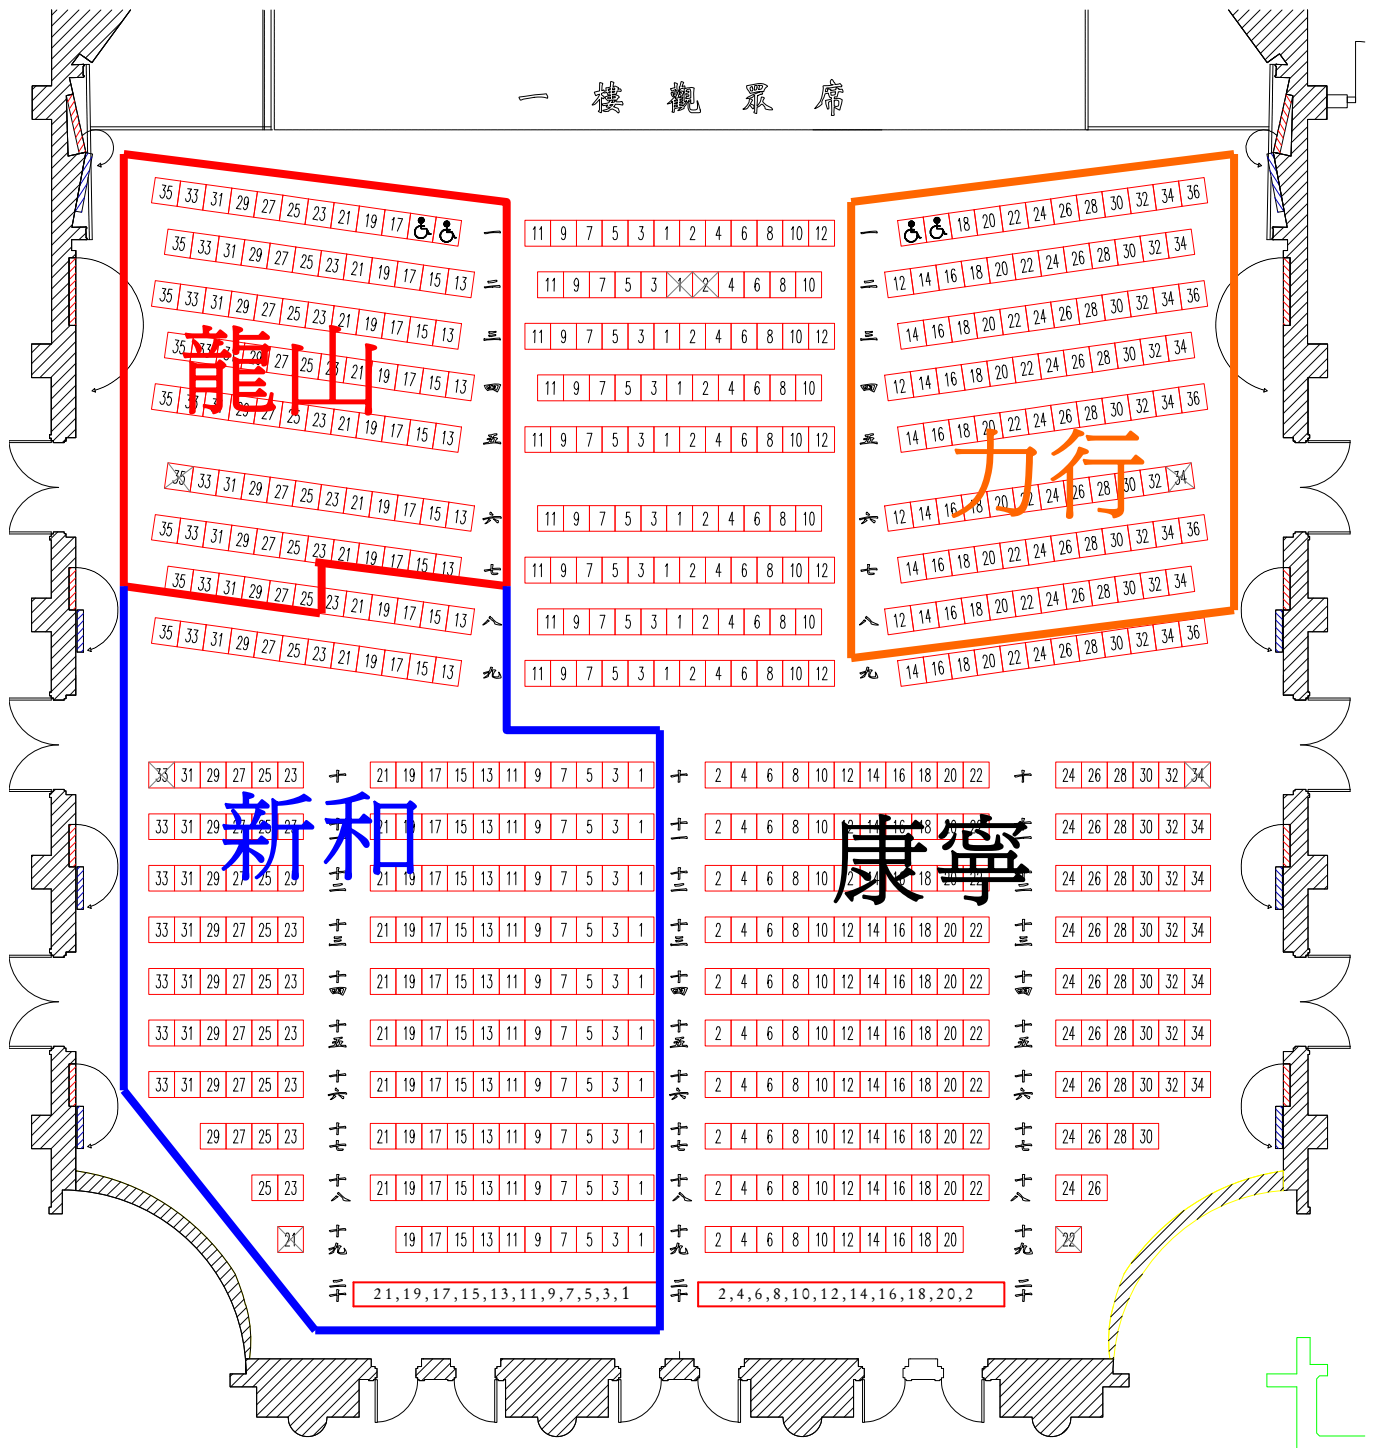

一樓觀眾席圖樣

2012/11/2(五) 演出 10:40 龍山 90 力行 96 新和 182 康寧 270 (一樓其餘座位)

二樓觀眾席圖樣

2012/11/2(五) 演出 10:40 東新 160 興雅 300 (二樓其餘座位)