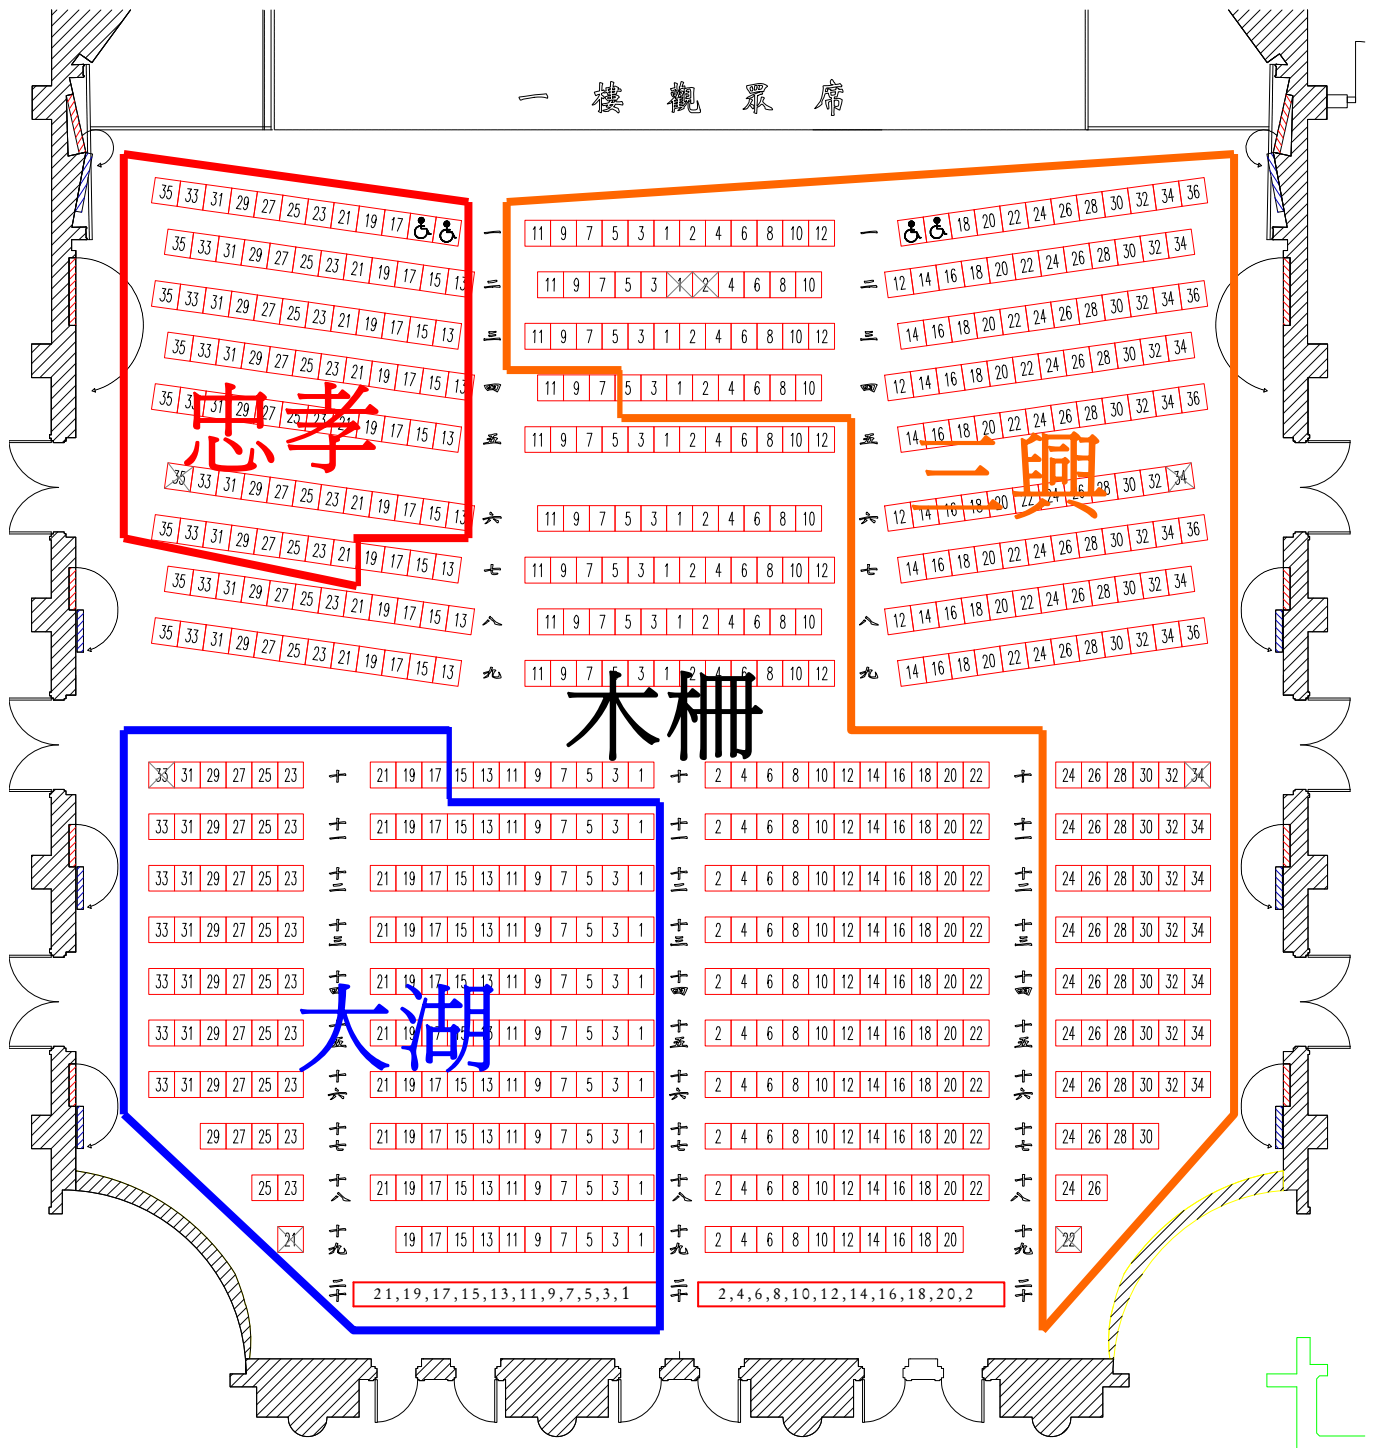

一樓觀眾席圖樣

2012/11/01(四) 演出 09:00 忠孝 80 大湖 161 三興 200 木柵 217 (一樓其餘座位)

二樓觀眾席圖樣

2012/11/01(四) 演出 09:00 湖田 15 蘭雅 100 士林 327 (二樓其餘座位)