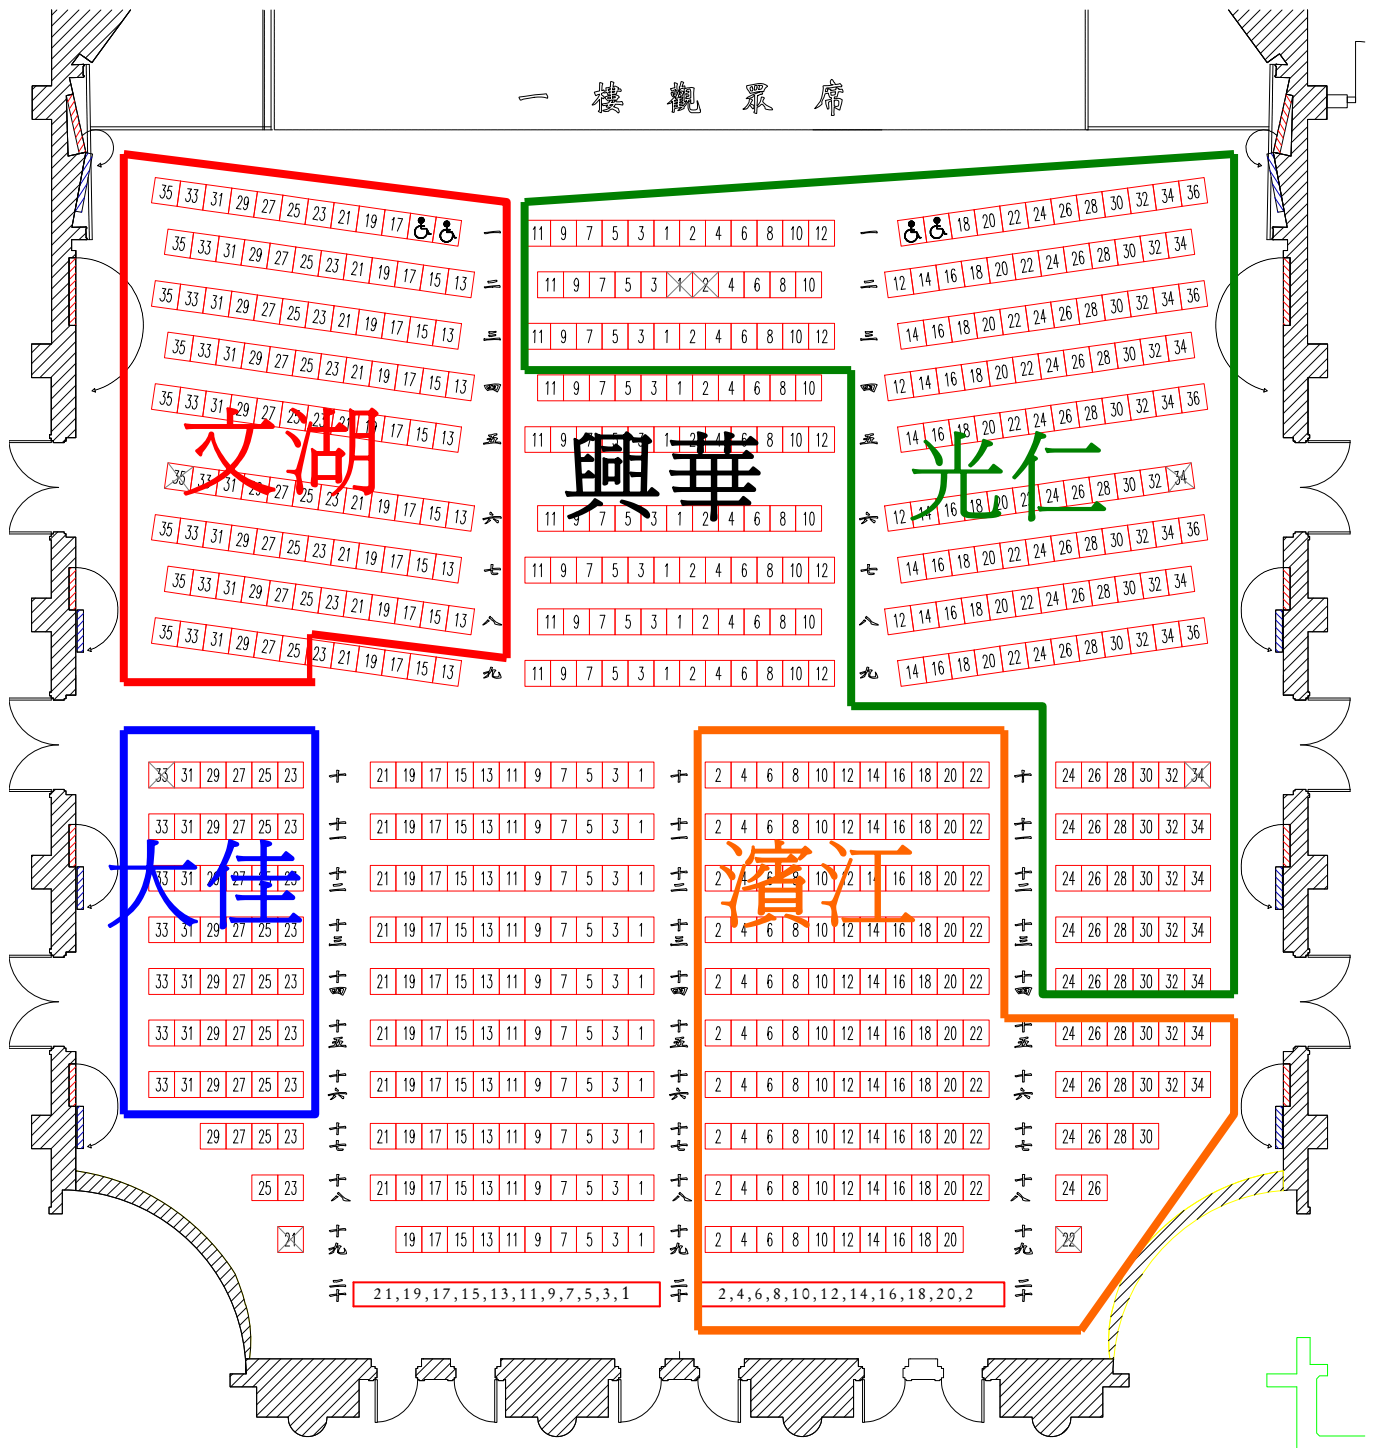

一樓觀眾席圖樣

2012/11/27(二) 演出 09:00 文湖 100 大佳 41 濱江 135 光仁 170 興華 180 (一樓其餘座位)

二樓觀眾席圖樣

2012/11/27(二) 演出 09:00 泉源 18 陽明山 55 玉成 120 三玉 214 (二樓其餘座位)