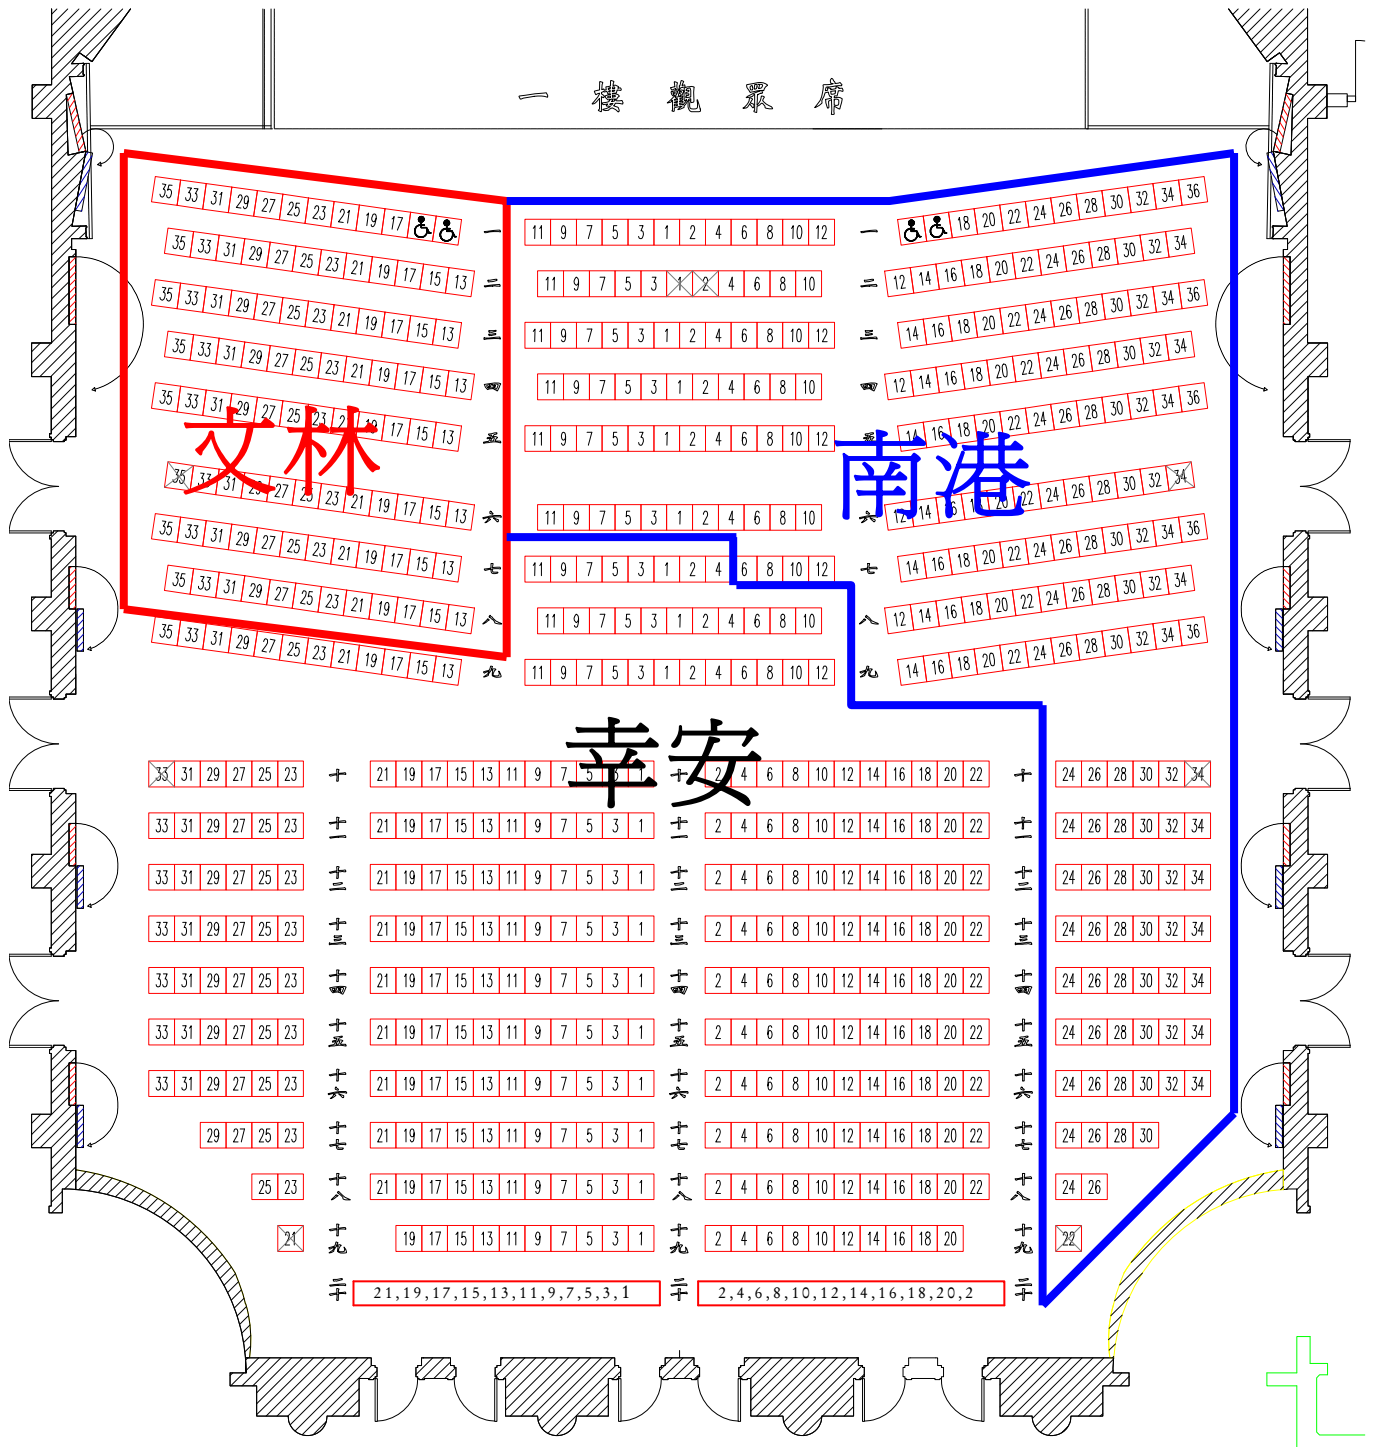

一樓觀眾席圖樣

2012/11/27(二) 演出 10:40

文林 96 南港 230

幸安 330(一樓其餘座位)

二樓觀眾席圖樣

2012/11/27(二) 演出 10:40 明倫 60 大同 75 河堤 138 興隆 175 (二樓其餘座位)