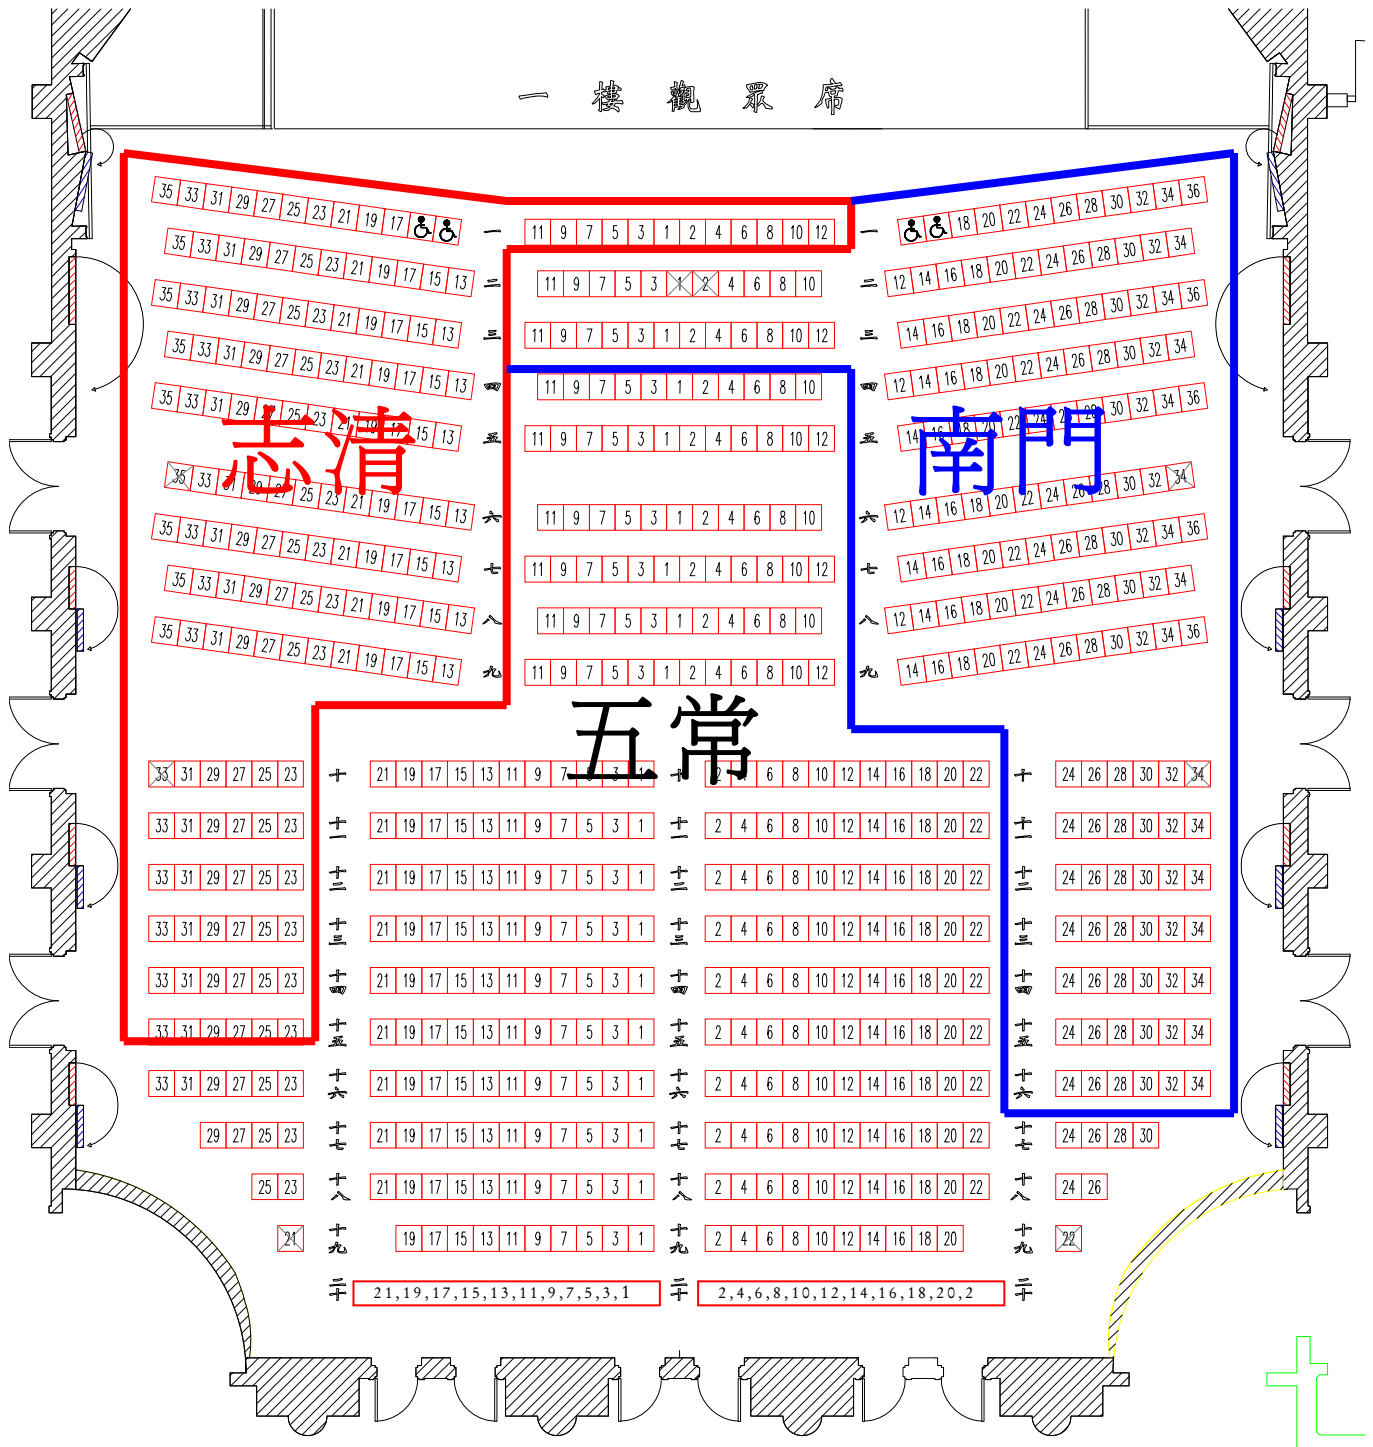

一樓觀眾席圖樣

2012/11/29(四) 演出 09:00 志清 155 南門 170 五常 275 (一樓其餘座位)

二樓觀眾席圖樣

2012/11/29(四) 演出 09:00 芝山 160 雙蓮 240(二樓其餘座位)