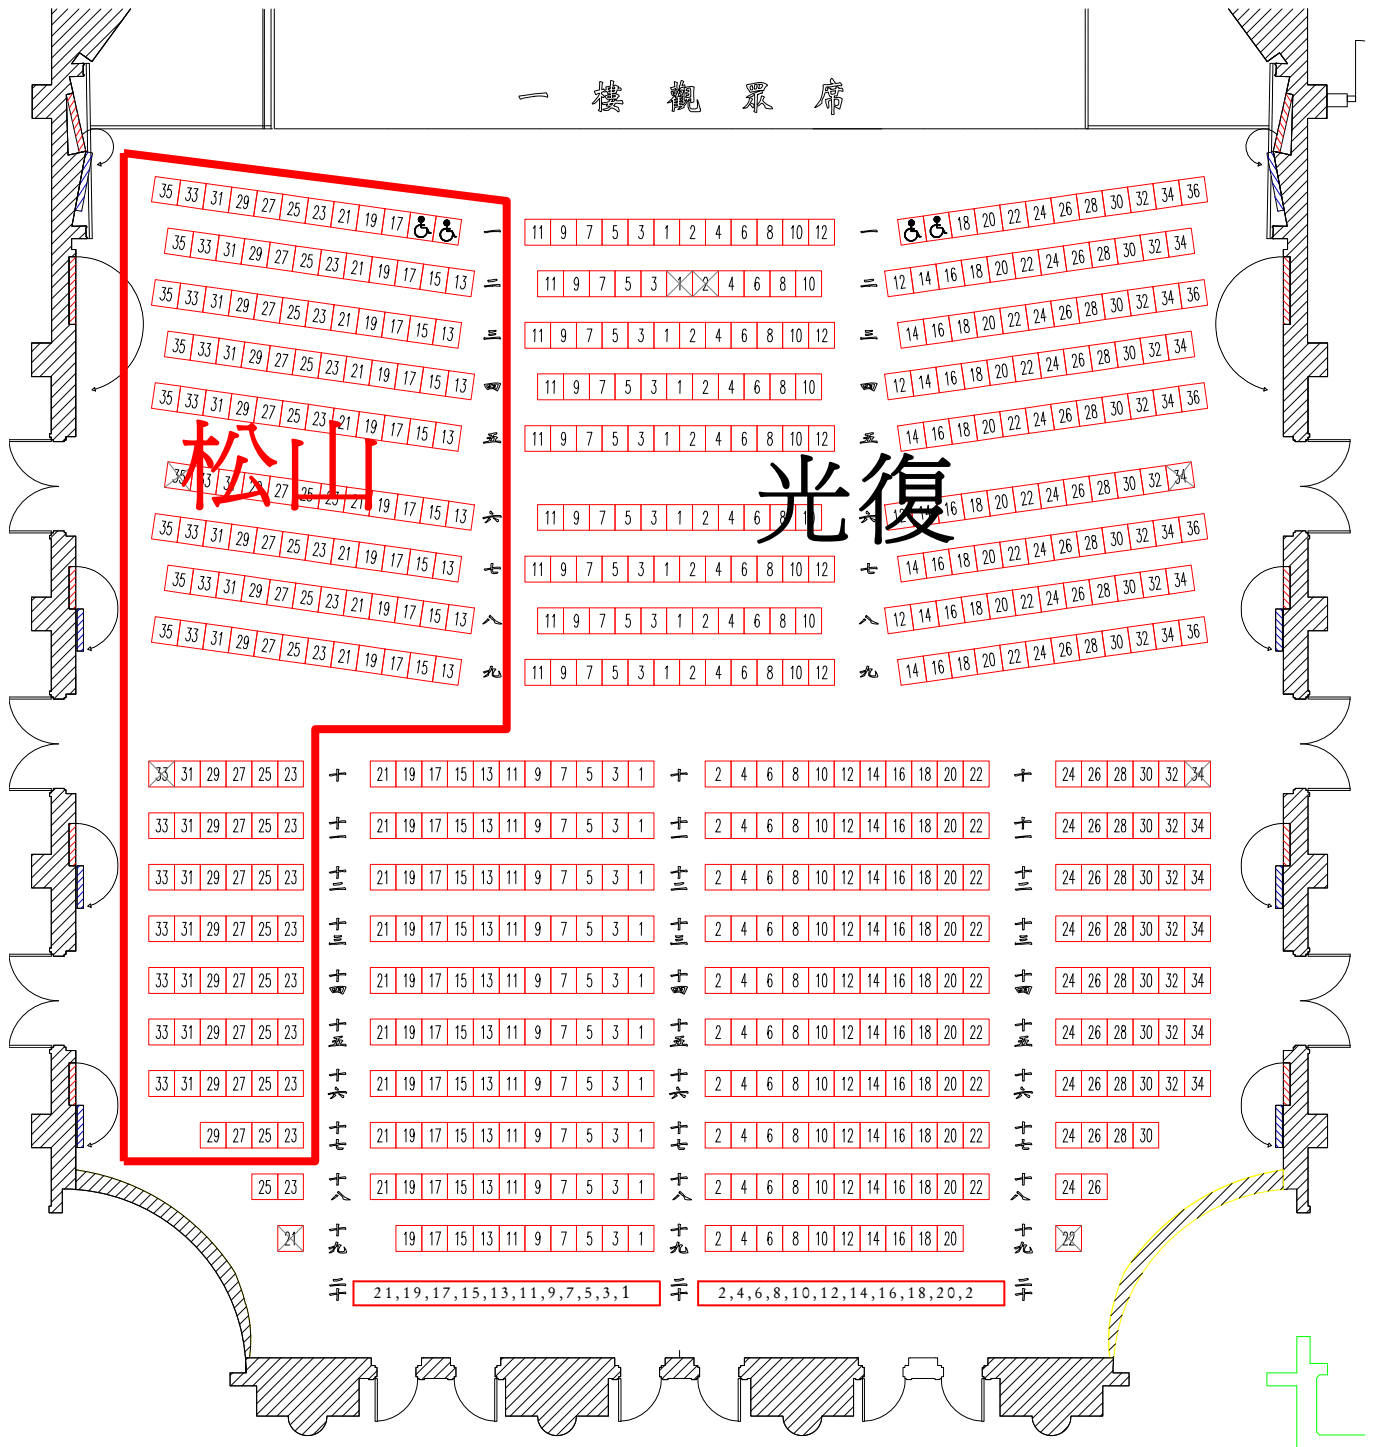

一樓觀眾席圖樣

2012/12/3(一) 演出 09:00 松山 150 光復 500 (一樓其餘座位)

二樓觀眾席圖樣

2012/12/3(一) 演出 09:00 光復 10 中山 50 國語實小 340 (二樓其餘座位)