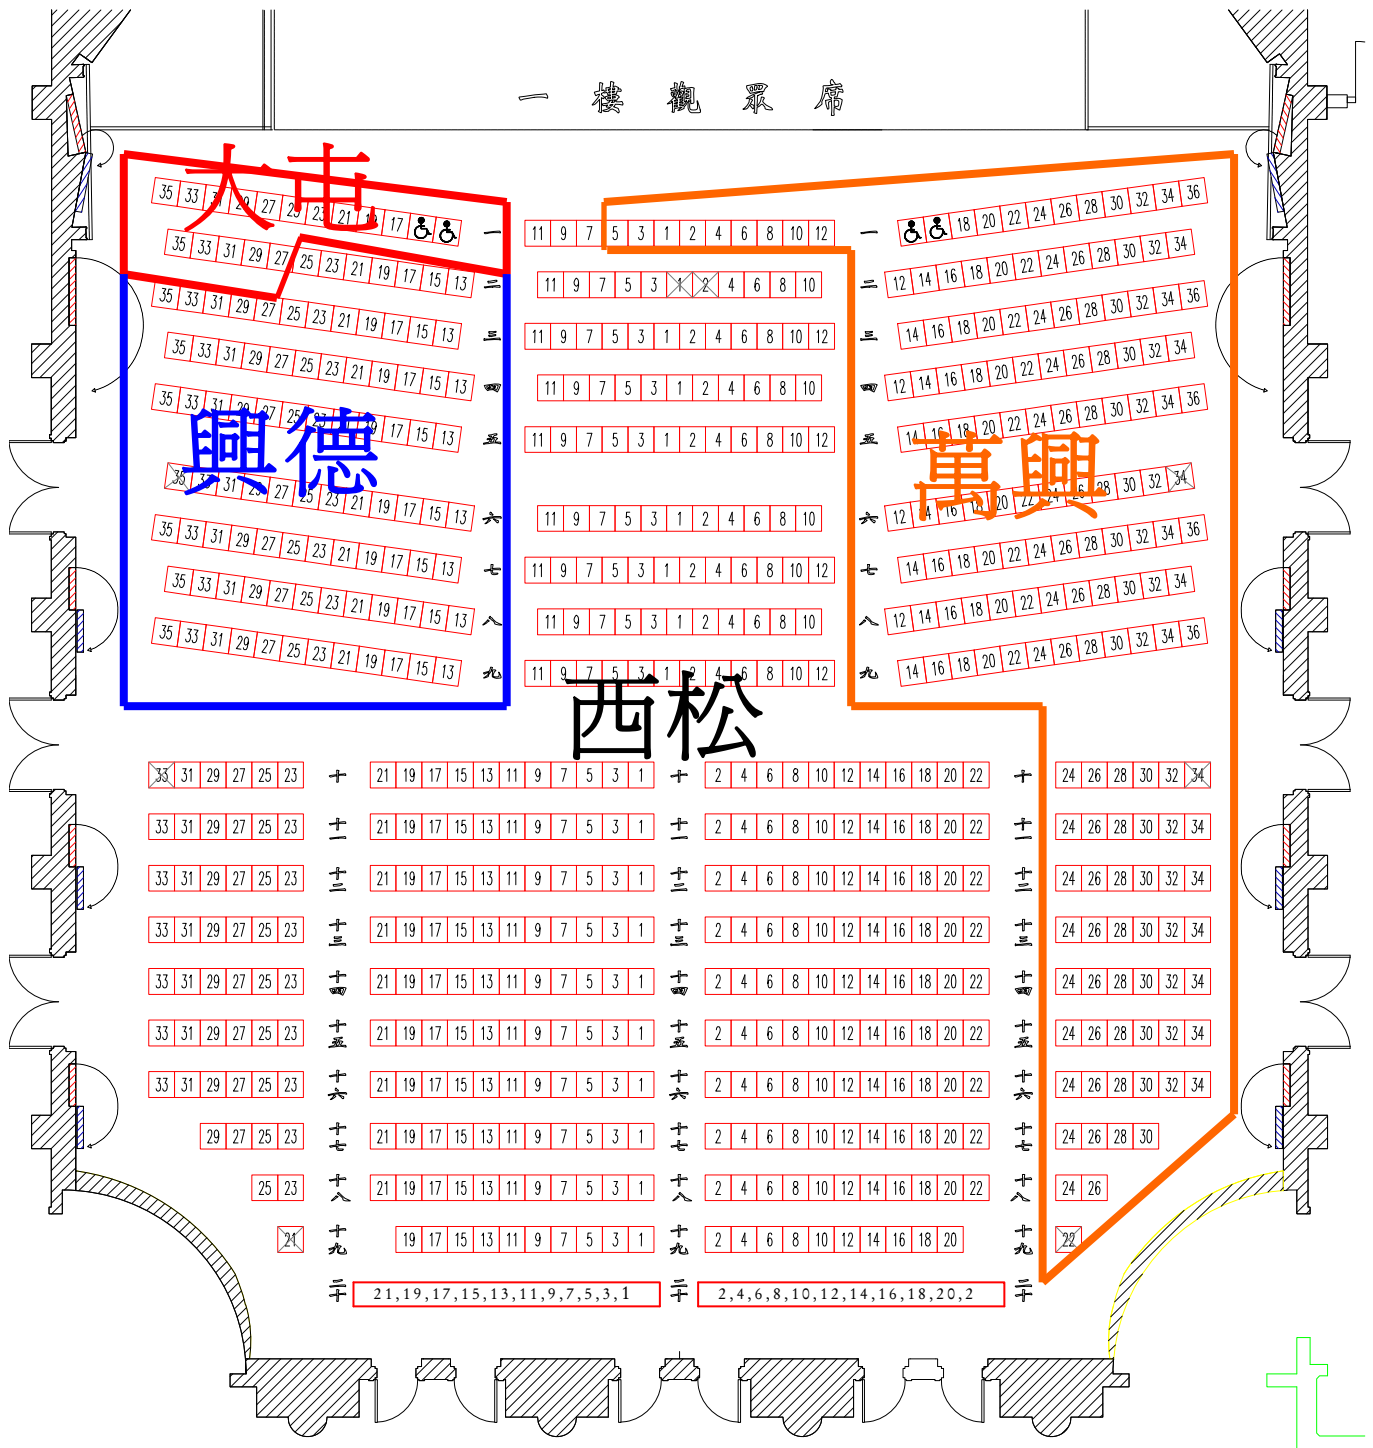

一樓觀眾席圖樣

2012/11/28(三) 演出 09:00 大屯 17 興德 90 萬興 165 西松 381 (一樓其餘座位)

二樓觀眾席圖樣

2012/11/28(三) 演出 09:00 西湖 122 百齡 325 (二樓其餘座位)