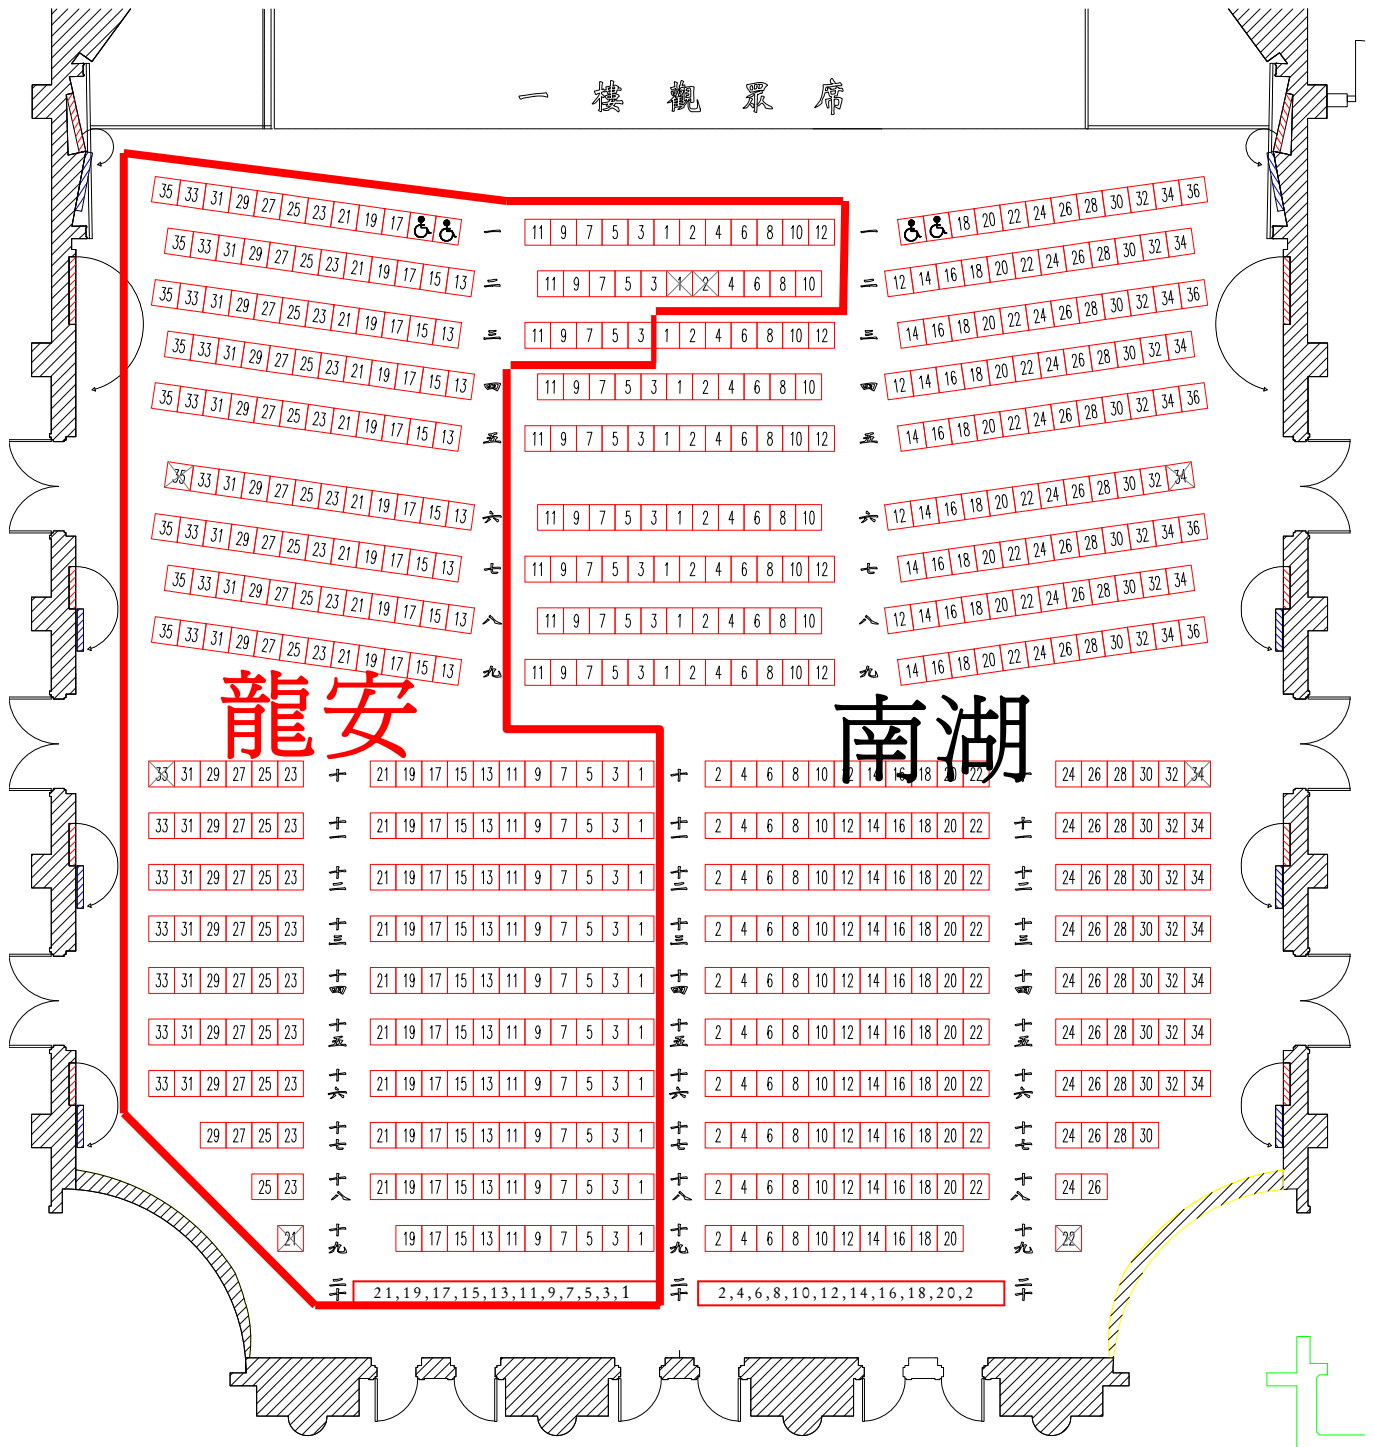

一樓觀眾席圖樣

2012/12/5(三) 演出 09:00 龍安 300 南湖 346 (一樓其餘座位)

二樓觀眾席圖樣

2012/12/5(三) 演出 09:00 長安 123 成德 130 永樂 192 (二樓其餘座位)