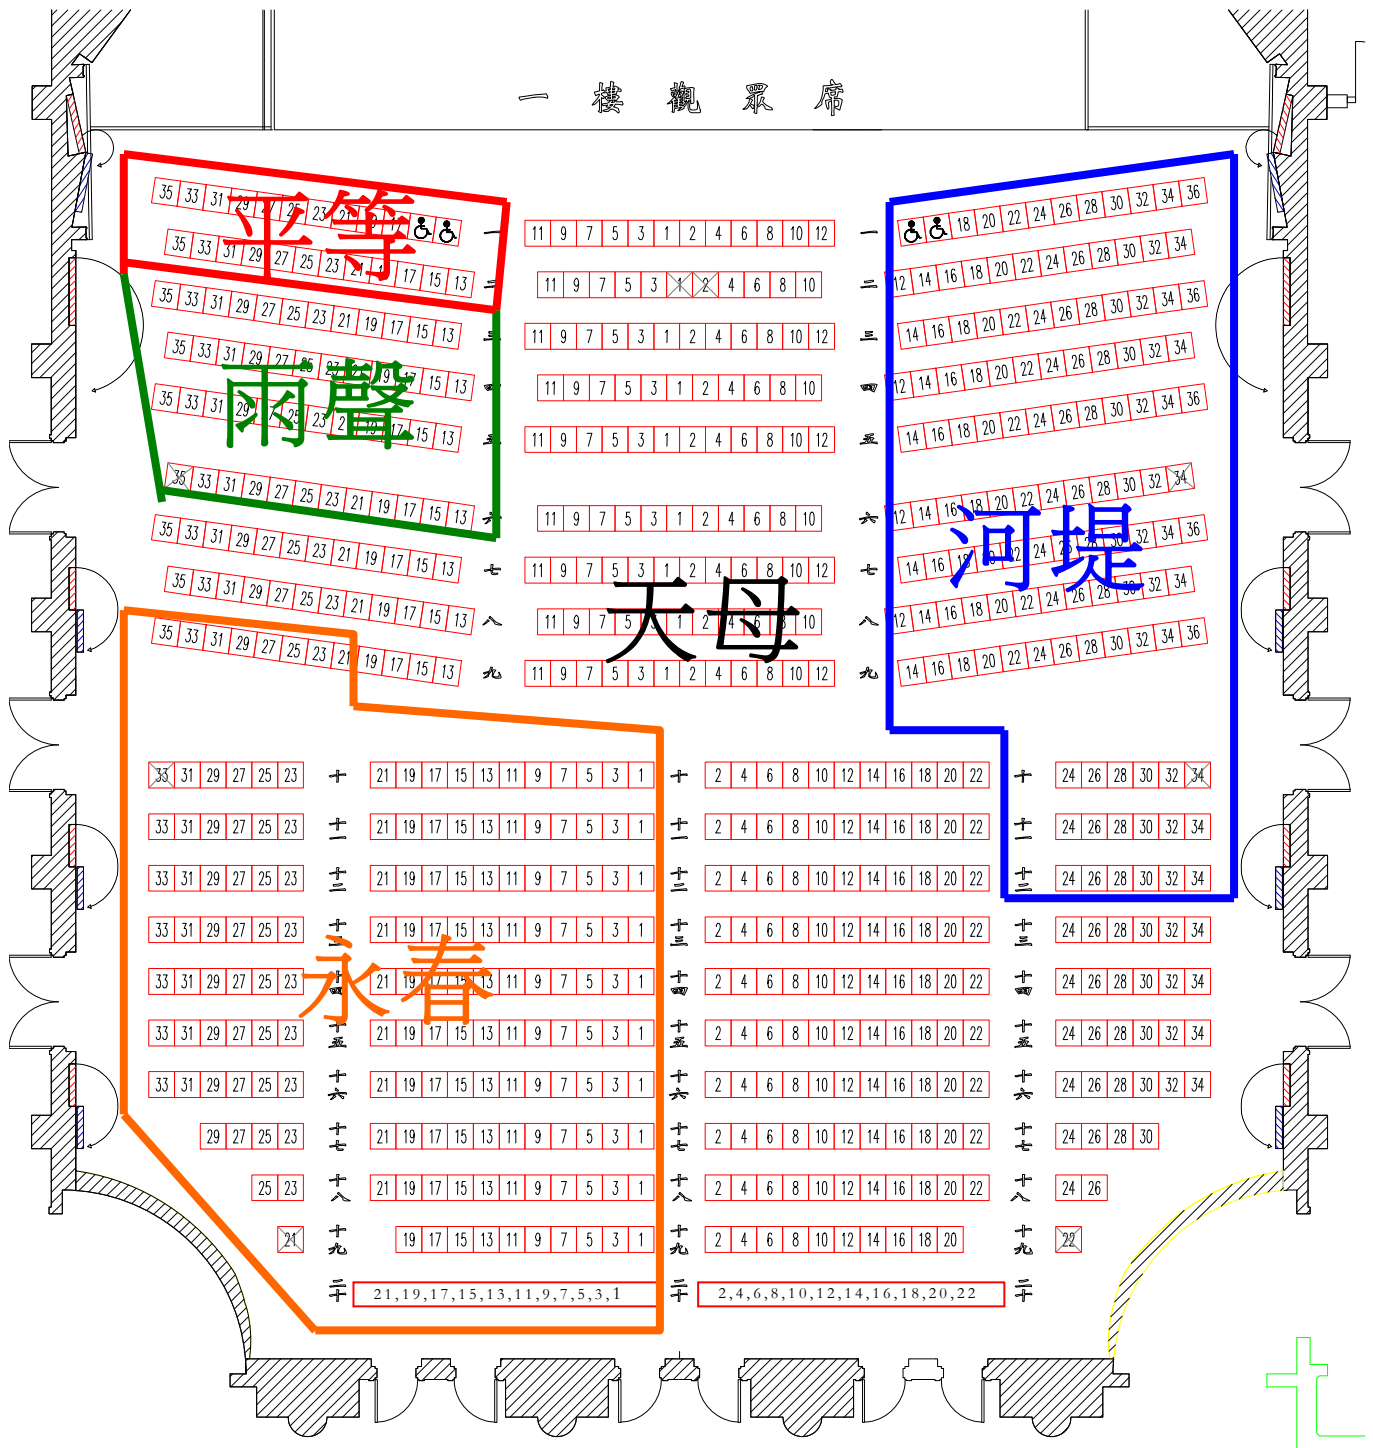

一樓觀眾席圖樣

2013/3/11(一) 演出 10:40

平等國小 19 雨聲國小 46 永春國小 175
河堤國小 125 天母國小 410(一樓其餘座位)

二樓觀眾席圖樣

2013/3/11(一) 演出 10:40 福林國小 150