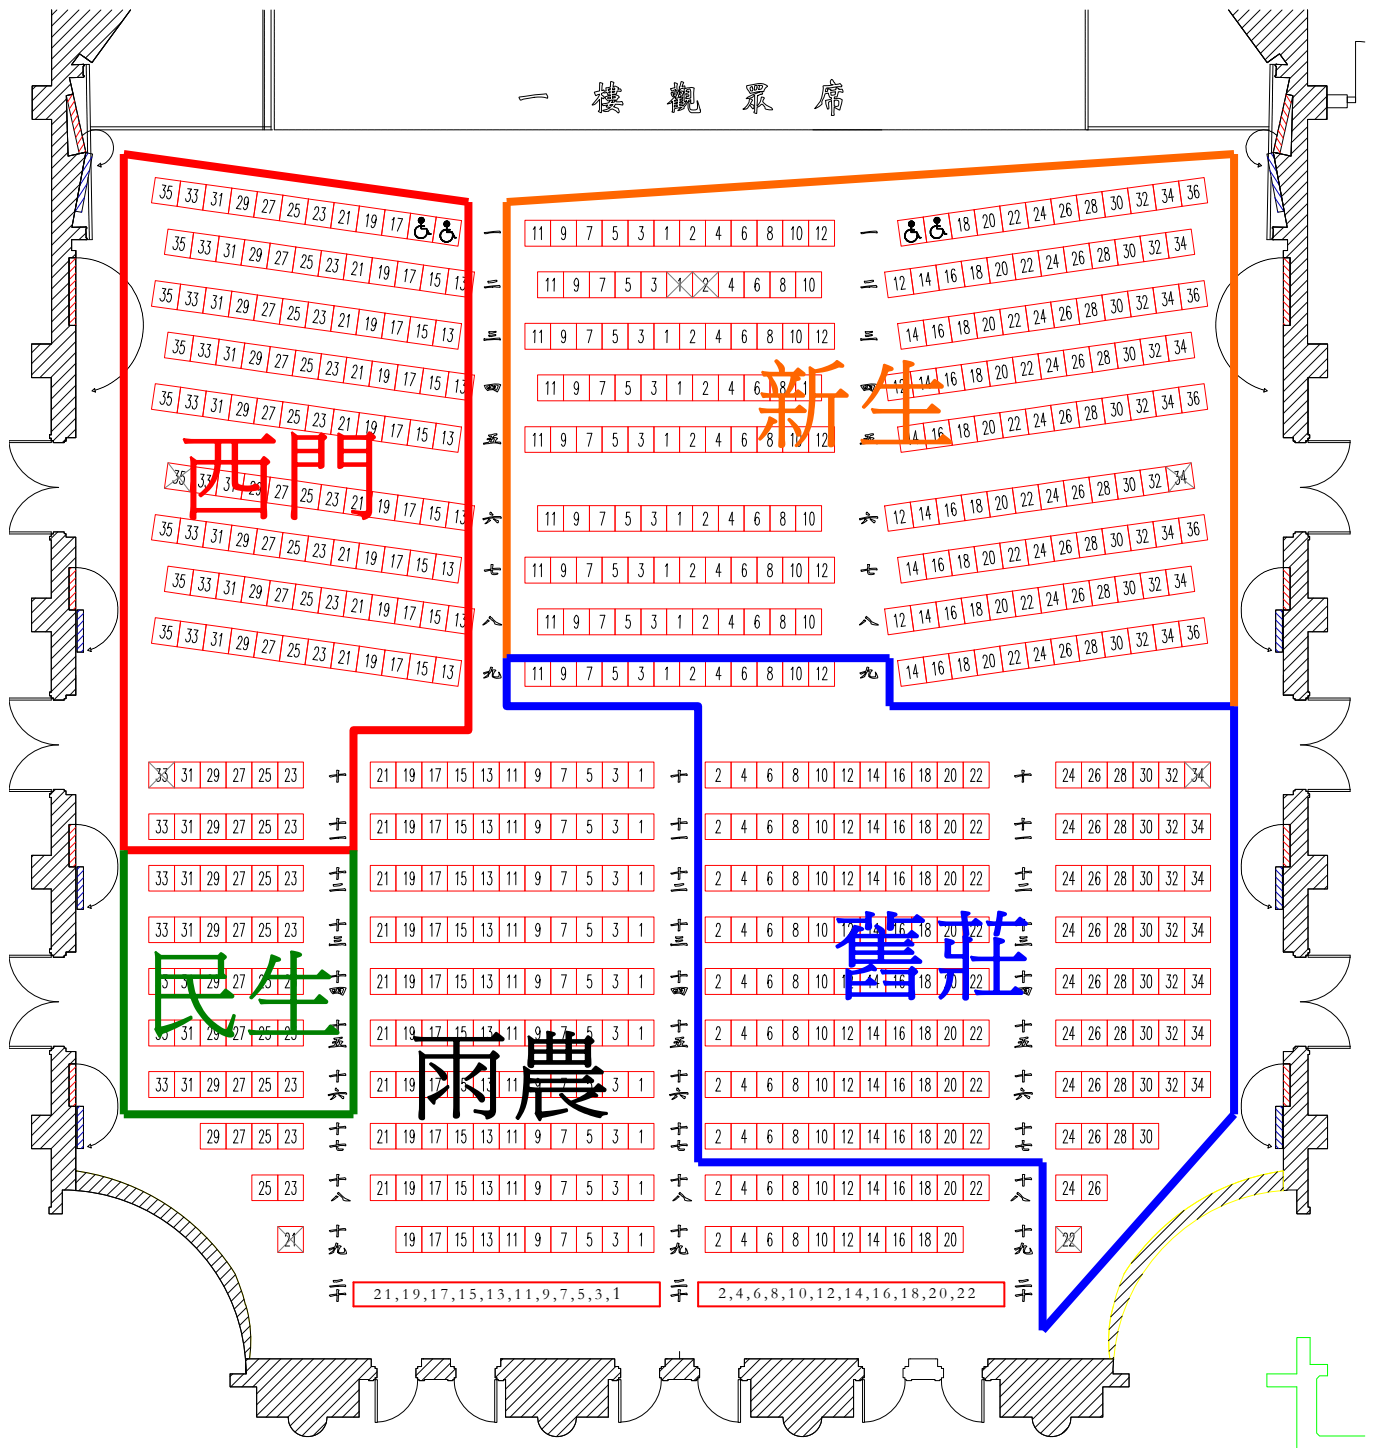

一樓觀眾席圖樣

2013/3/14(四) 演出 9:00

西門國小 120

民生國小 30

新生國小 195

舊莊國小 150

雨農國小 155(一樓其餘座位)

二樓觀眾席圖樣

2013/3/14(四) 演出 9:00

民生國小 450