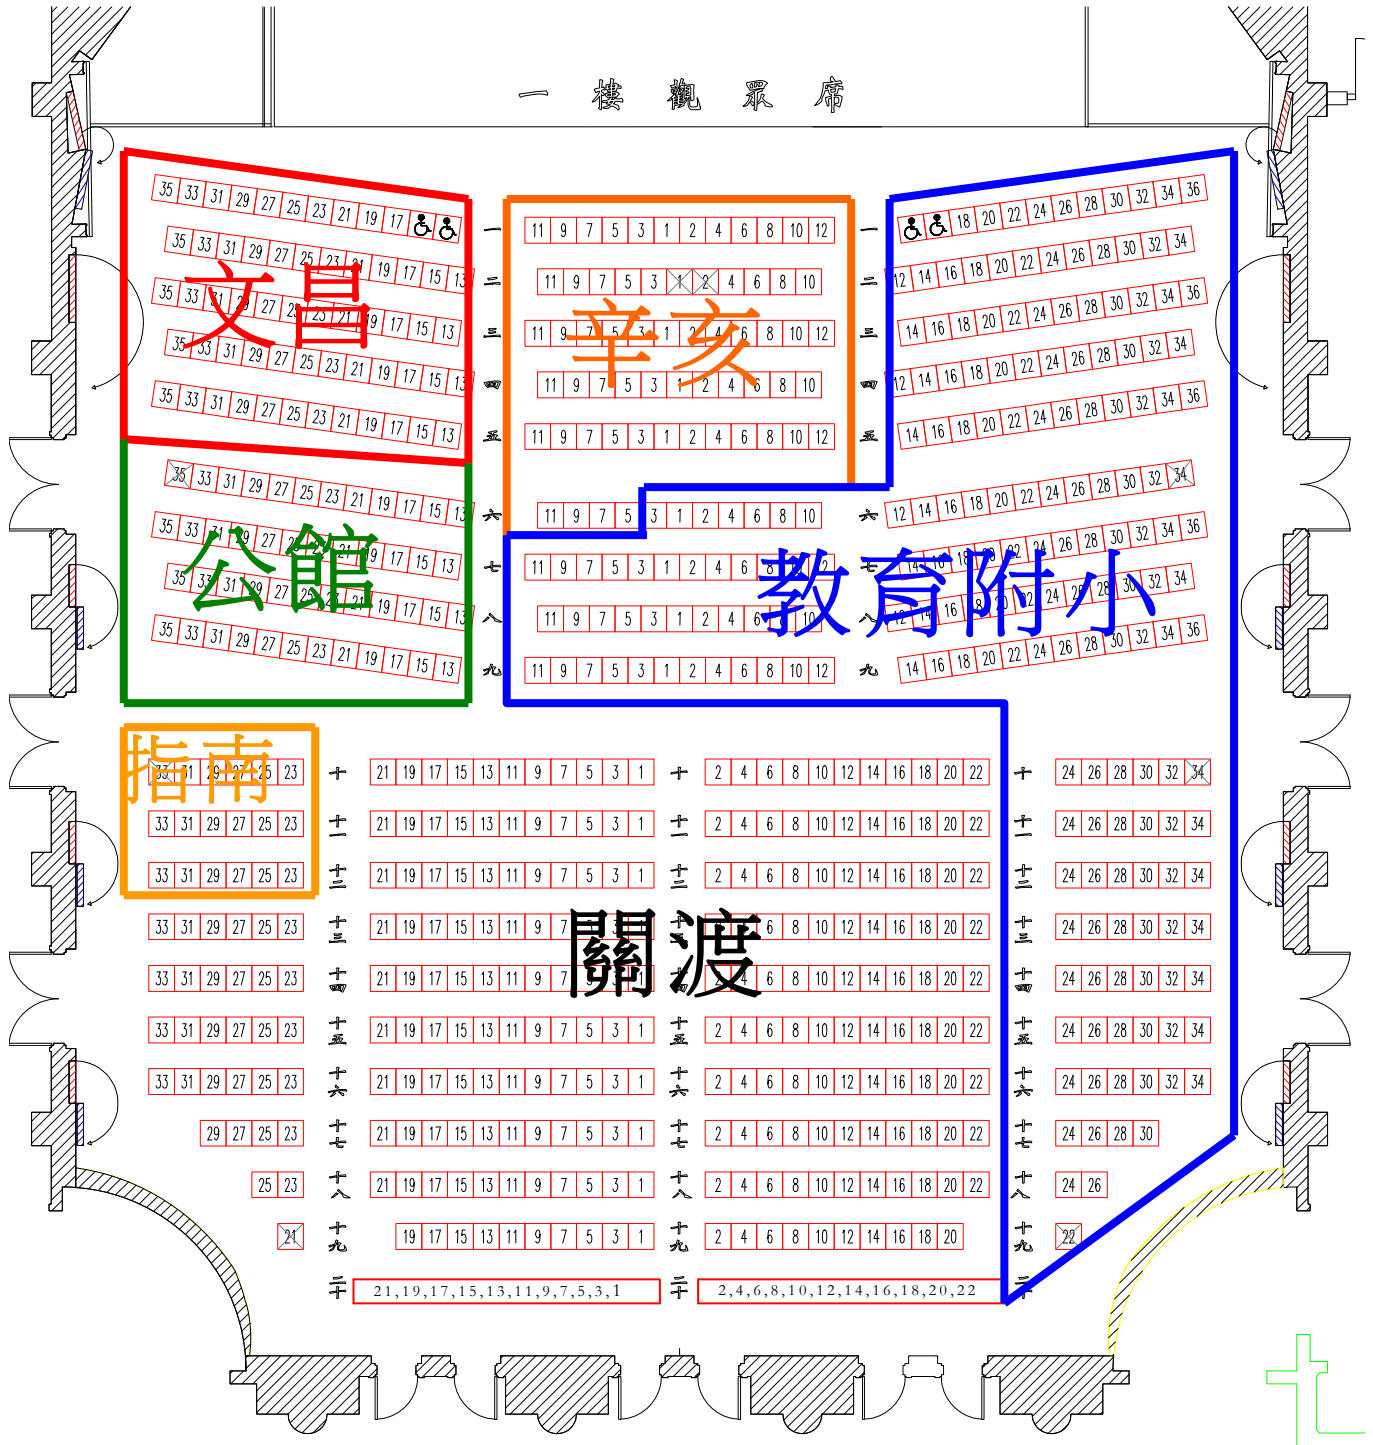

一樓觀眾席圖樣

2013/3/14(四) 演出 10:40 文昌國小 60 公館國小 42 指南國小 17  
辛亥國小 61 國立台北教育大學附小 198 關渡國小 254(一樓其餘座位)

二樓觀眾席圖樣

2013/3/14(四) 演出 10:40 博愛國小 400