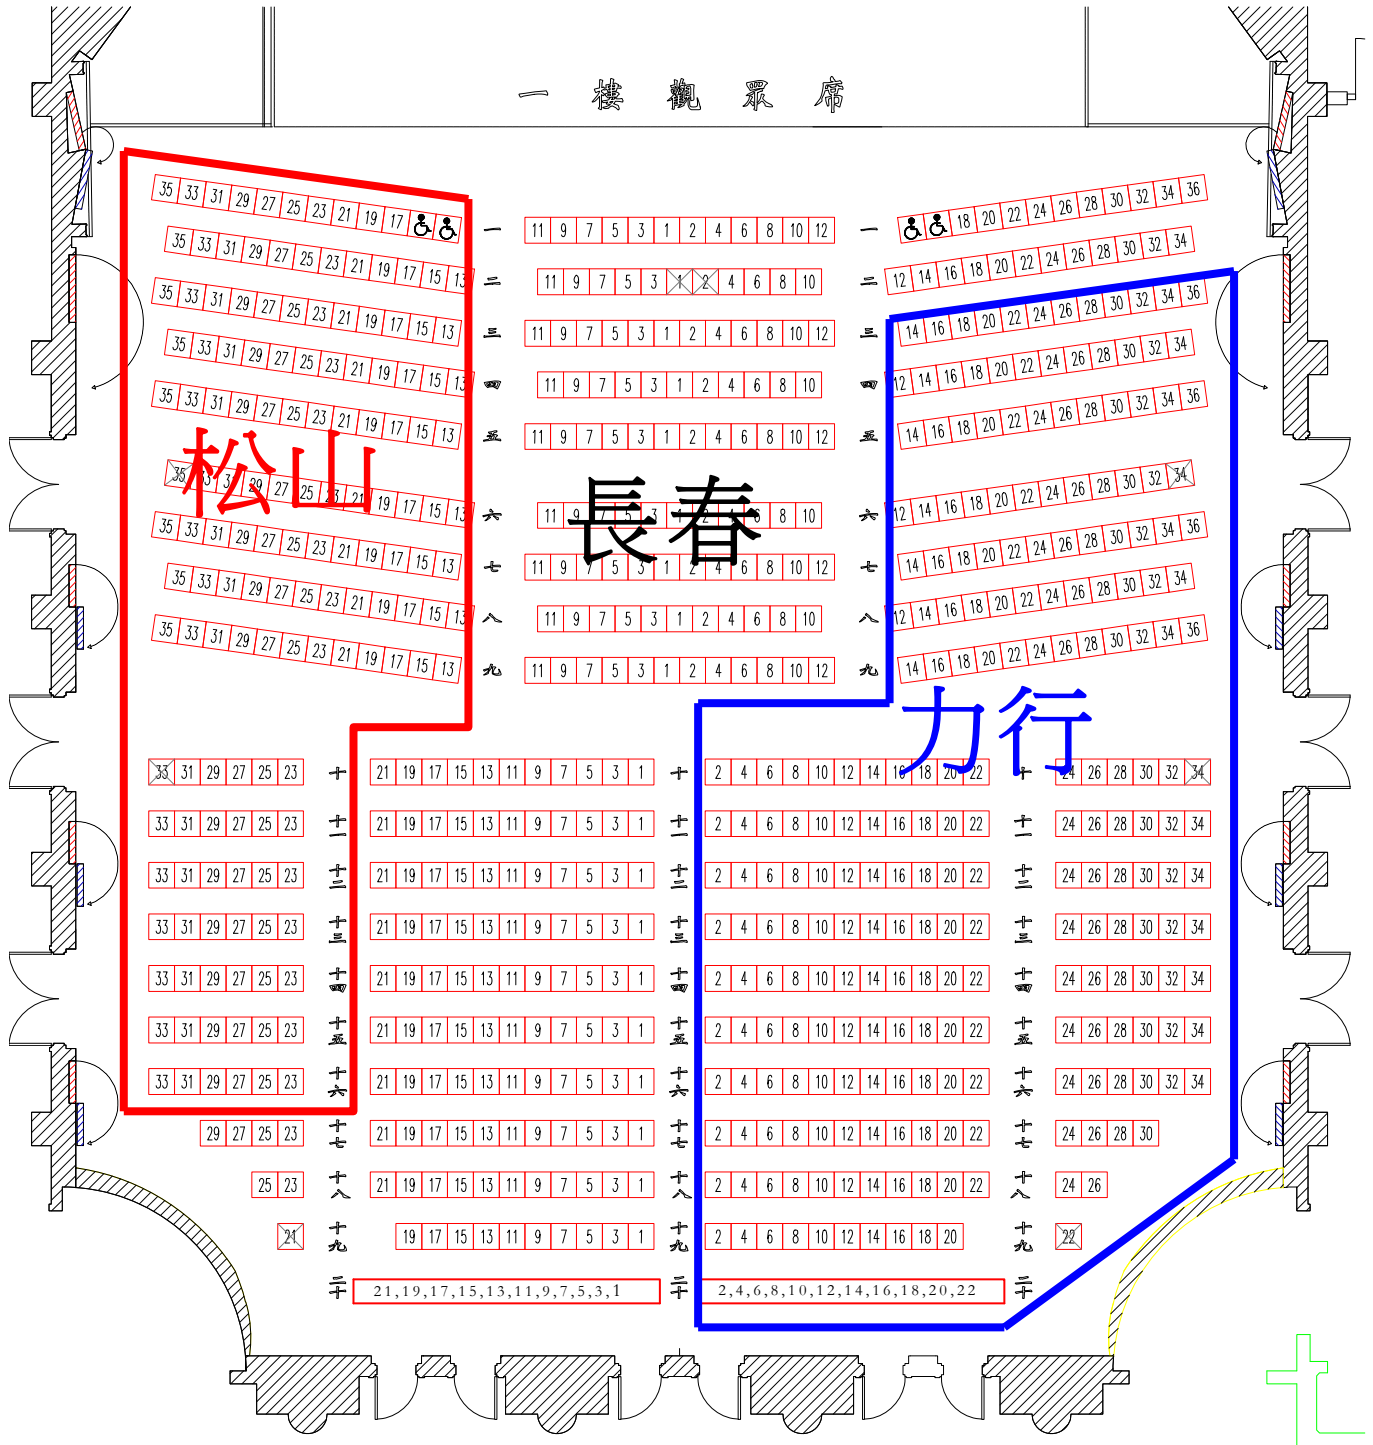

一樓觀眾席圖樣

2013/4/9(二) 演出 9:00 松山國小 150 力行國小 249  
長春國小 245(一樓其餘座位)

二樓觀眾席圖樣

2013/4/9(二) 演出 9:00

大龍國小 148

大安國小 300(二樓其餘座位)