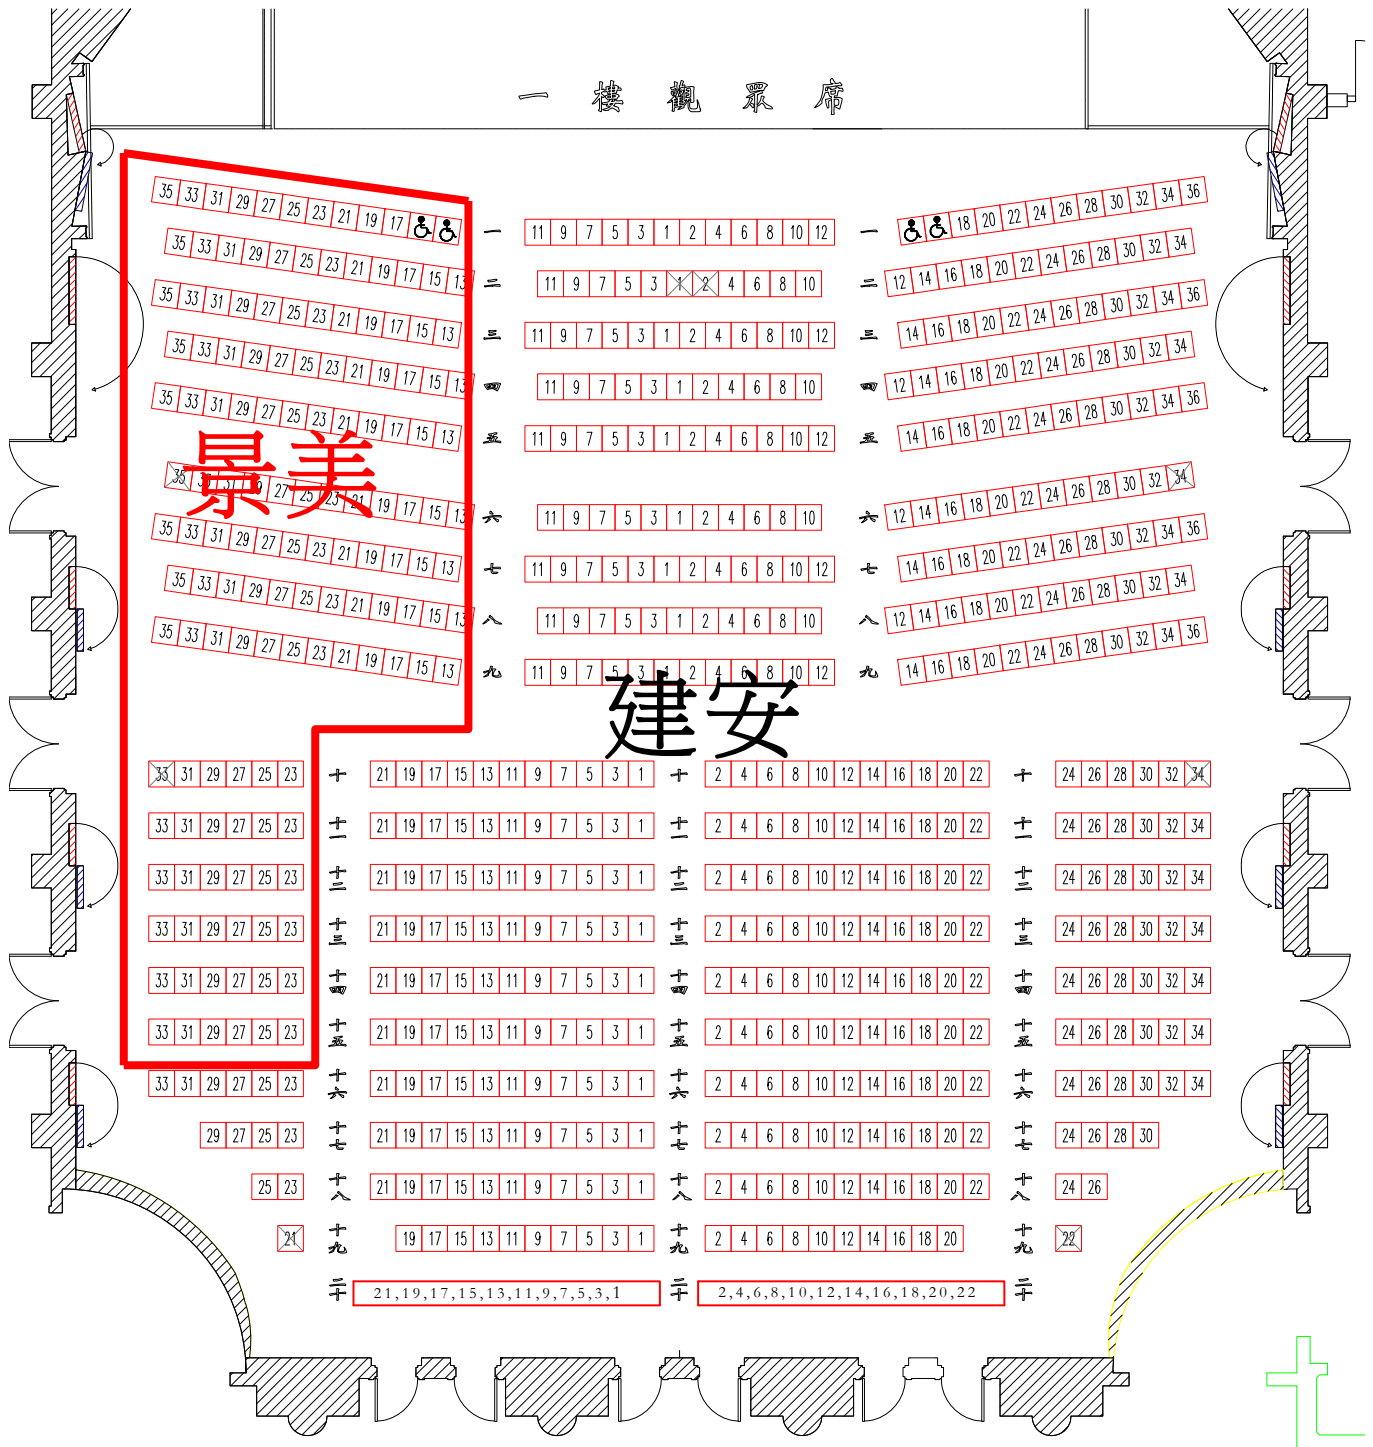

一樓觀眾席圖樣

2013/4/9(二) 演出 10:40 景美國小 138 建安國小 440(一樓其餘座位)

二樓觀眾席圖樣

2013/4/9(二) 演出 10:40

桃源國小 67

麗山國小 212(二樓其餘座位)