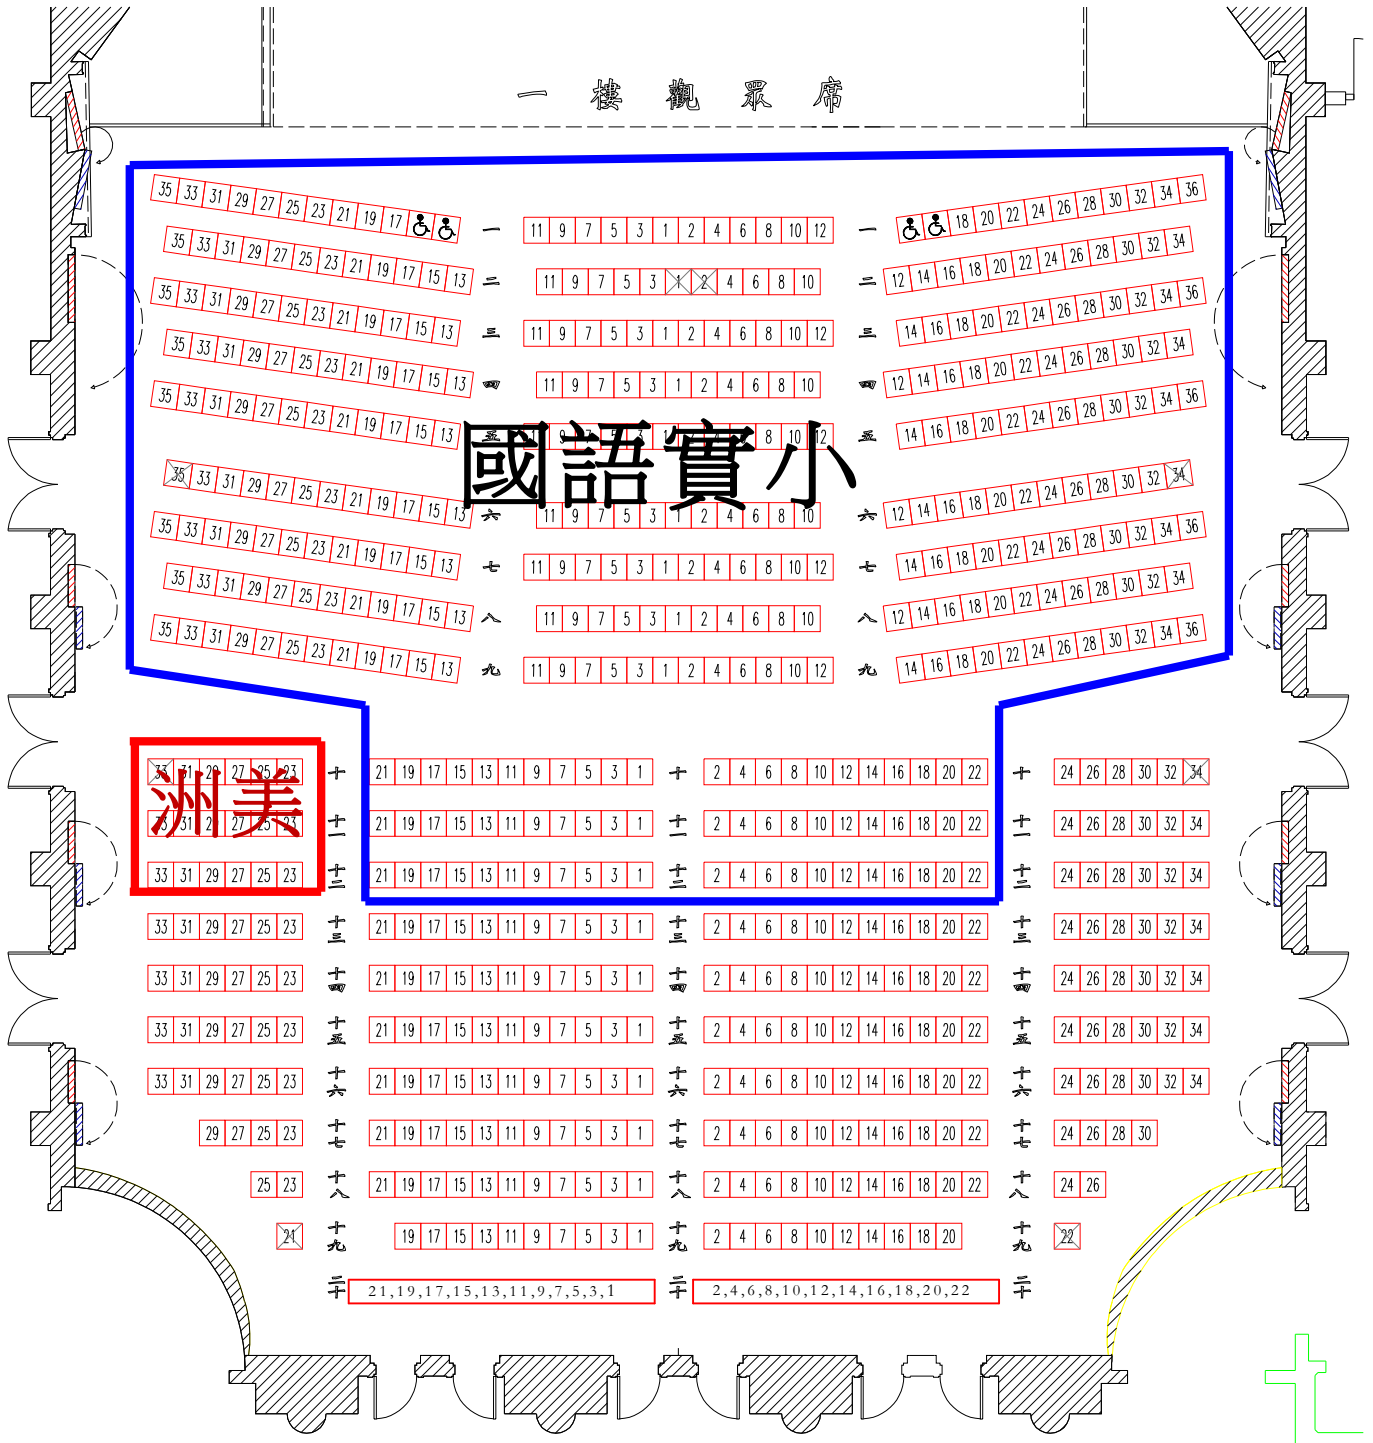

一樓觀眾席圖樣

2013/11/04(一) 演出 10:40 洲美 12 國語實小 350

二樓觀眾席圖樣

私立再興小學 266