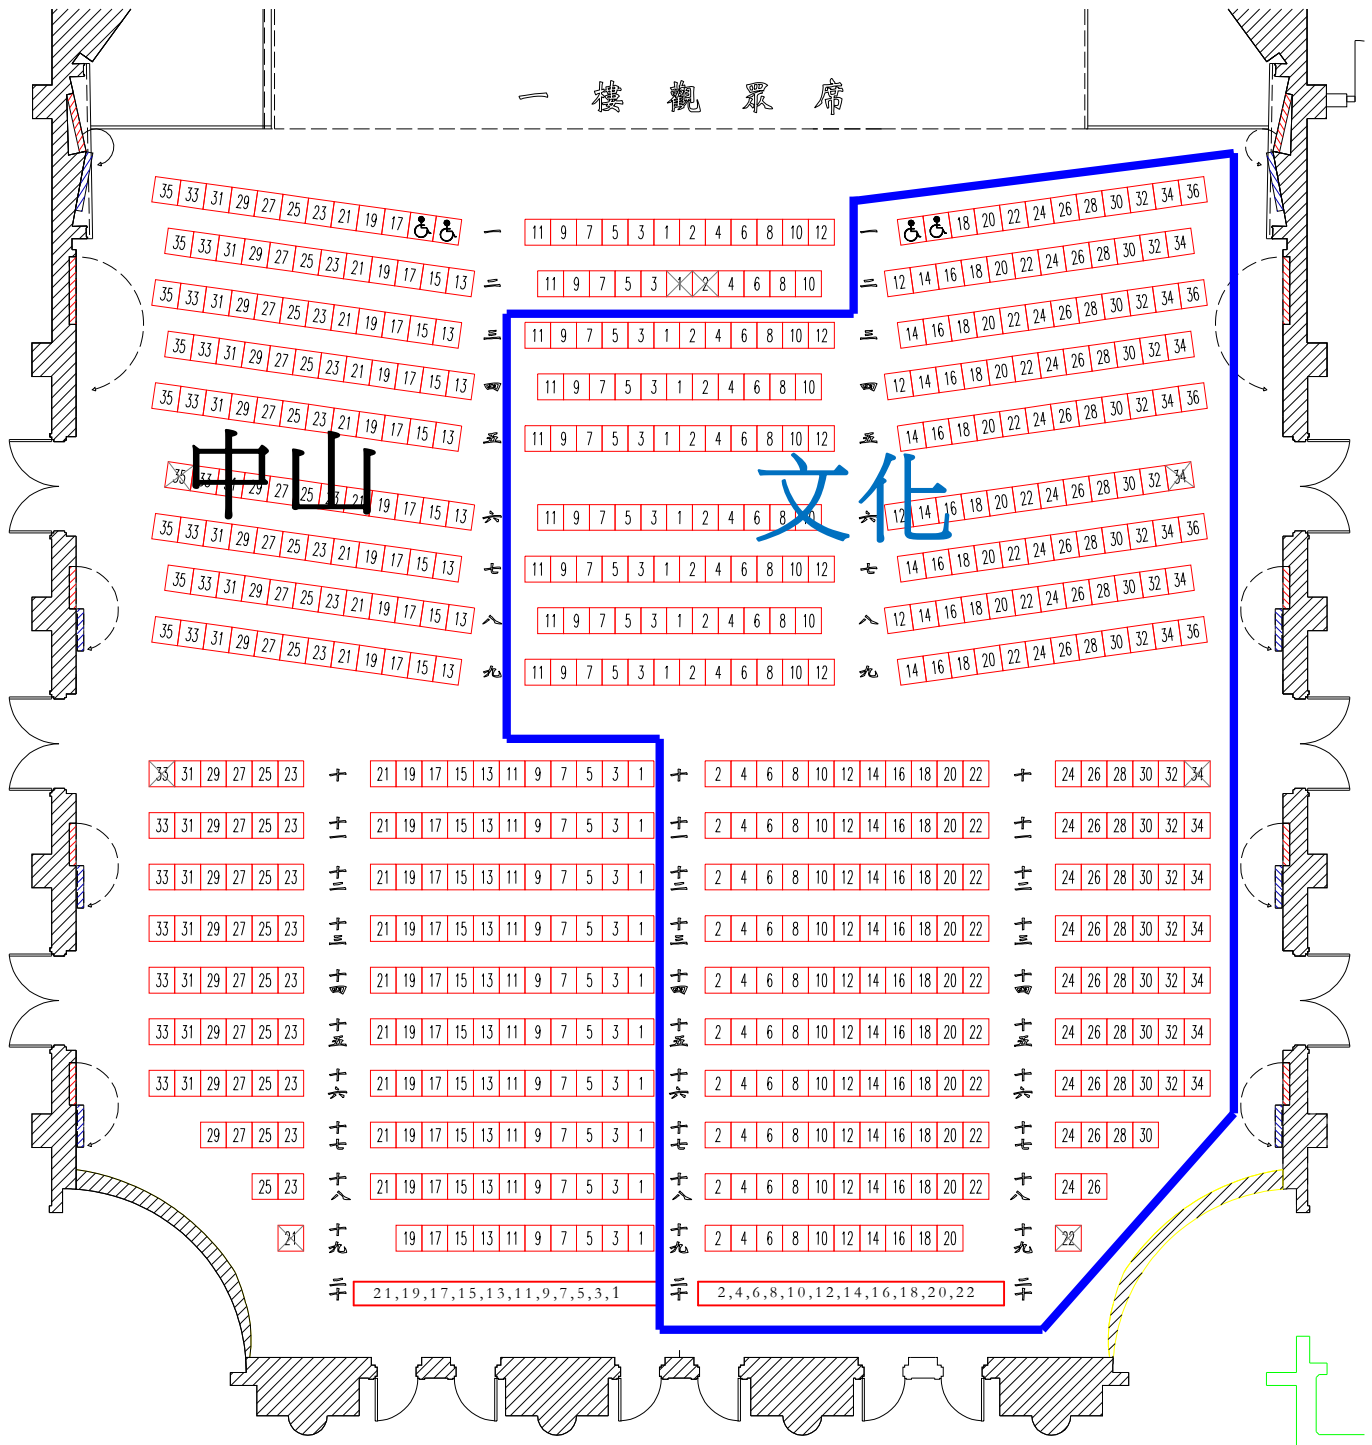

一樓觀眾席圖樣

2013/11/05(二) 演出 09:00 文化 343 中山 270 (一樓其餘座位)

二樓觀眾席圖樣

2013/11/05(二) 演出 09:00 陽明山 40 螢橋 110 西園 150(二樓其餘座位)