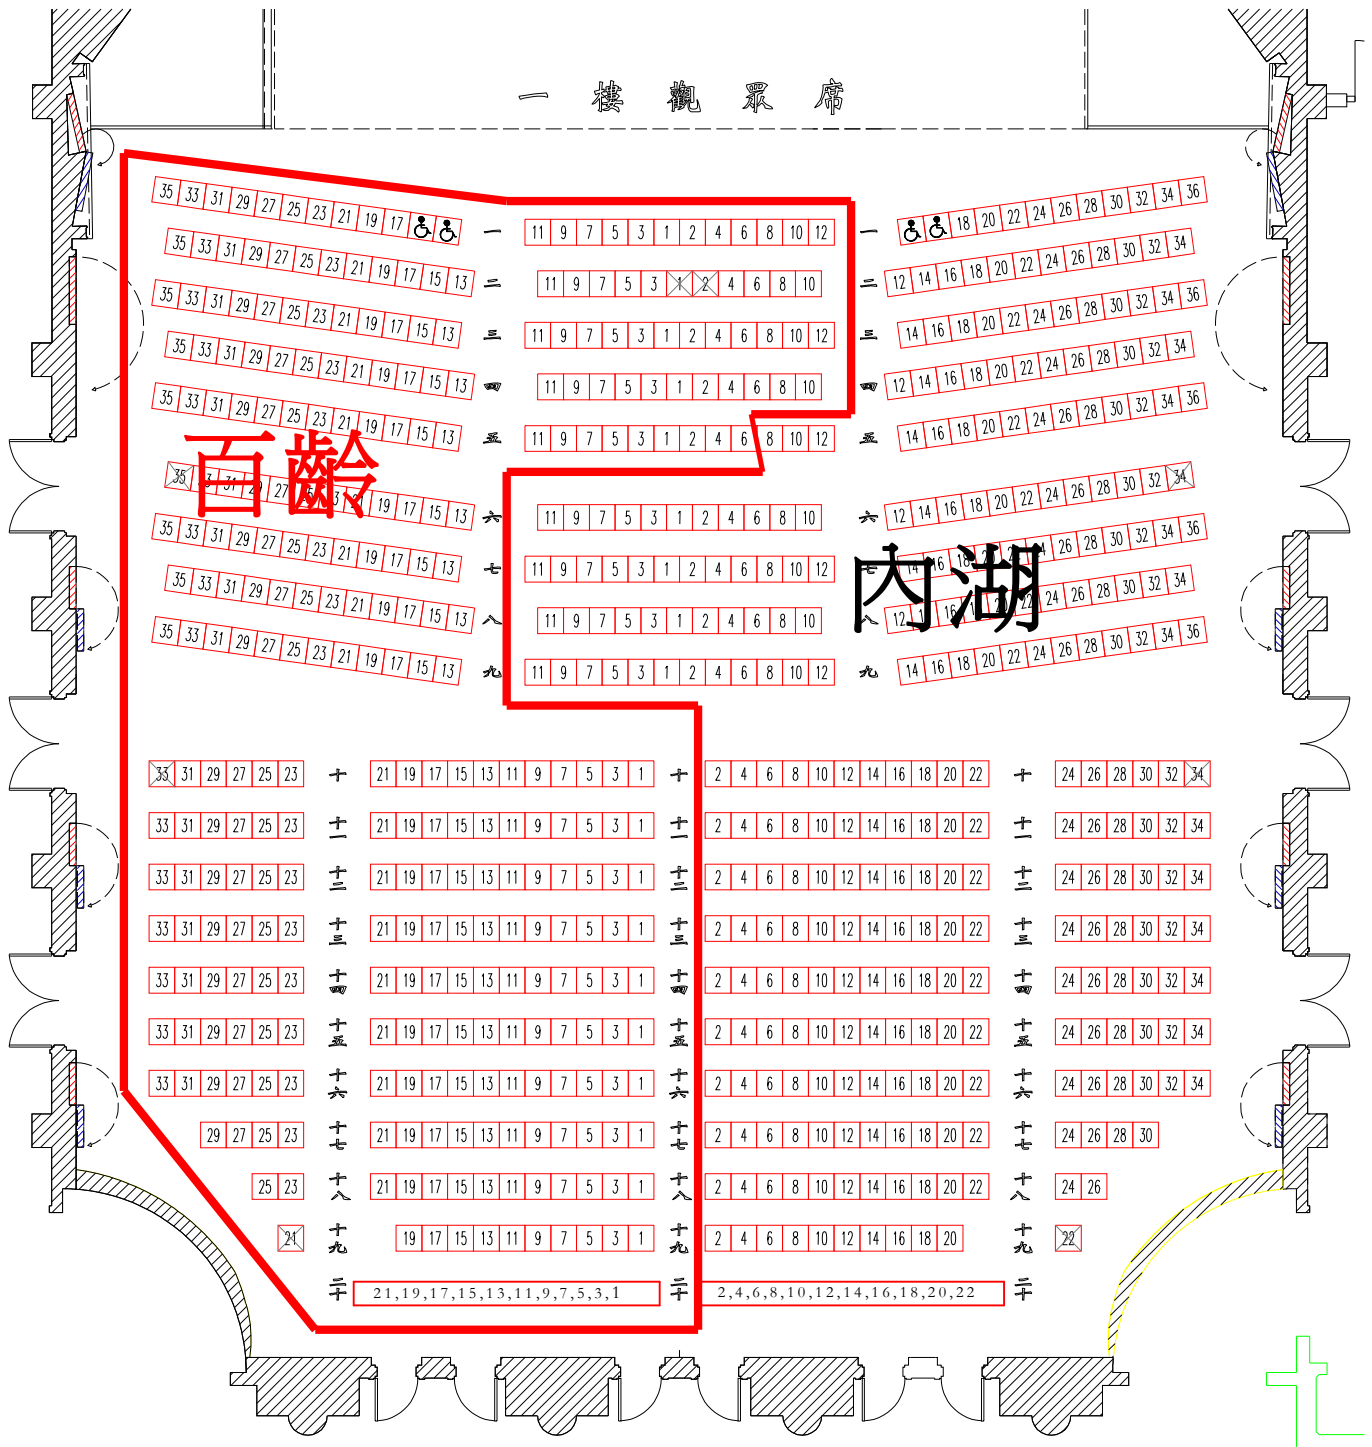

一樓觀眾席圖樣

2013/11/07(四) 演出 09:00 百齡 330 內湖 325 (一樓其餘座位)

二樓觀眾席圖樣

2013/11/07(四) 演出 09:00 大橋 60 內湖 28 萬興 150
景興 215 (二樓其餘座位)